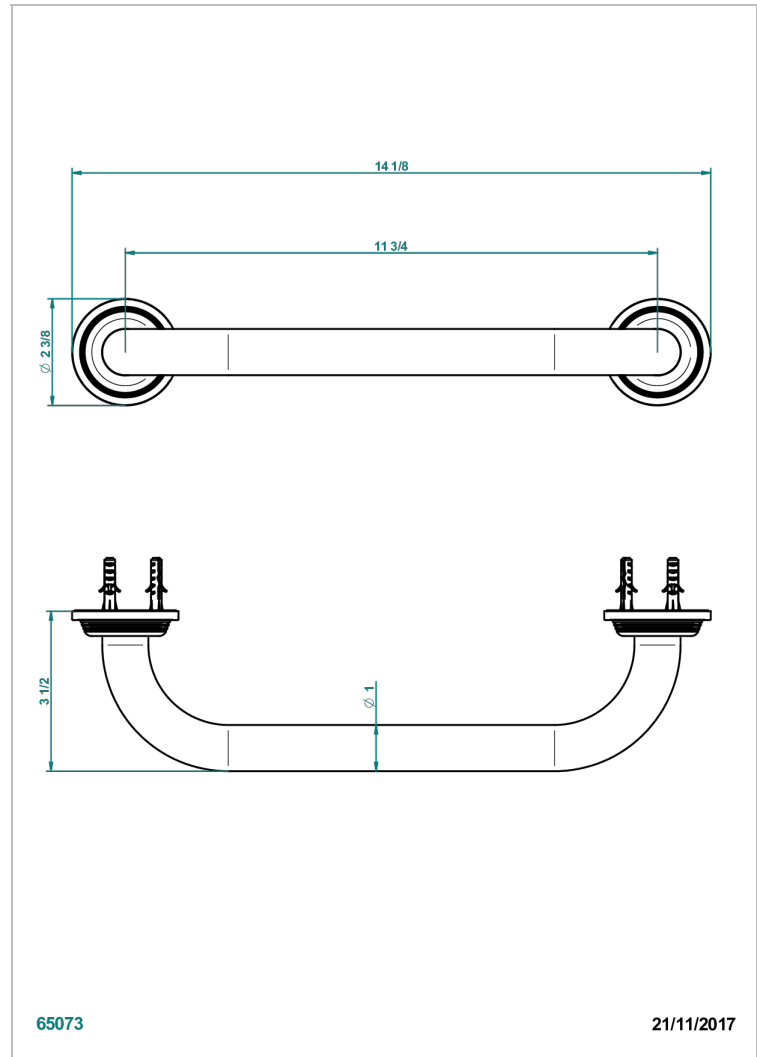

GRAND CENTRAL METAL

U9K-528S

Barre de relèvement long. 300 mm pour baignoire avec rosace de style

THG[®]
PARIS

CARACTÉRISTIQUES

- Grand Central Métal
- Barre de relèvement long. 300 mm pour baignoire avec rosace de style

FINITIONS DISPONIBLES

Bronze clair - D01
Chromé - A02
Chromé insert doré - GA1
Chromé mat - C02
Doré brillant - F01
Doré mat - F07

Laiton fumé naturel - A13
Nickel brillant - B01
Nickel mat - C01
Noir mat céramique - D30
Or pâle - F30
Or pâle mat - F31