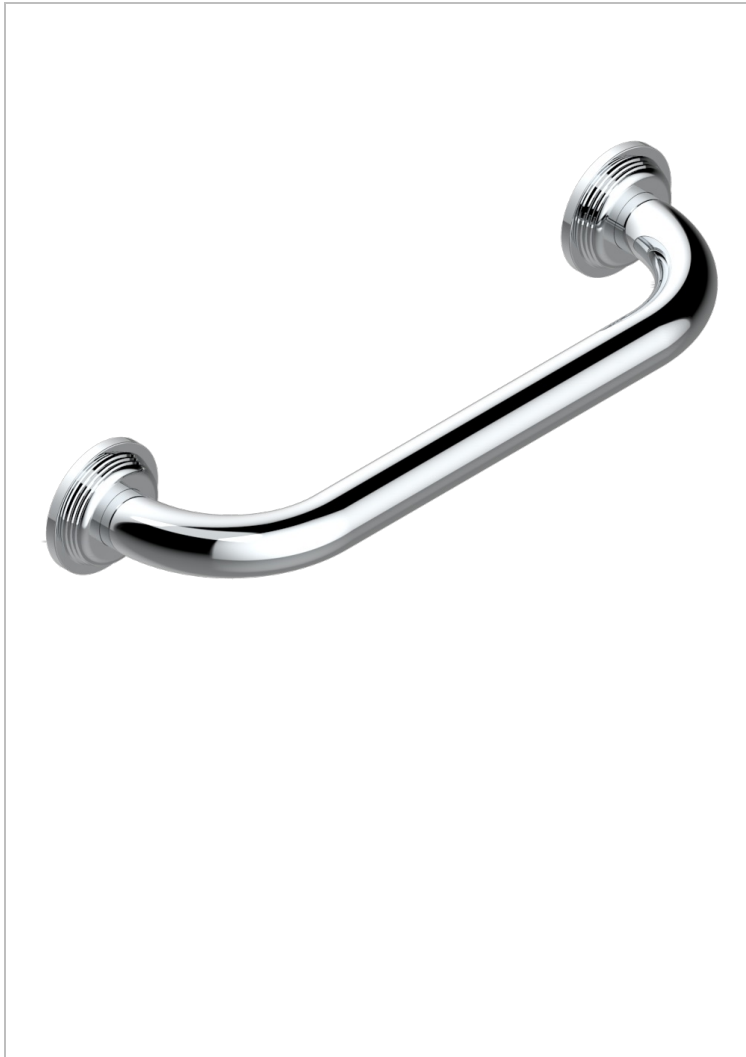

GRAND CENTRAL METAL

U9K-528S

Barre de relèvement long. 300 mm pour baignoire avec rosace de style

THG[®]
PARIS

CARACTÉRISTIQUES

- Grand Central Métal
- Barre de relèvement long. 300 mm pour baignoire avec rosace de style

FINITIONS DISPONIBLES

Bronze clair - D01
Chromé - A02
Chromé insert doré - GA1
Chromé mat - C02
Doré brillant - F01
Doré mat - F07

Laiton fumé naturel - A13
Nickel brillant - B01
Nickel mat - C01
Noir mat céramique - D30
Or pâle - F30
Or pâle mat - F31