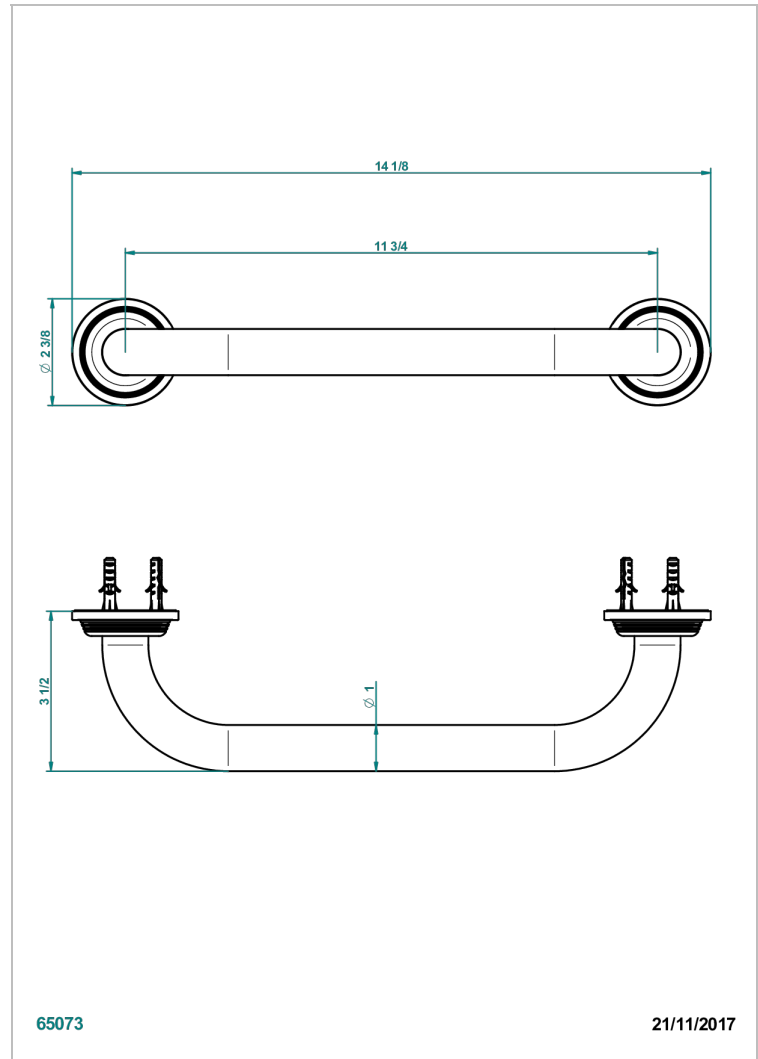

# GRAND CENTRAL METAL

U9K-528S

Wannengriff 300 mm

THG<sup>®</sup>  
PARIS

## EIGENSCHAFTEN

- Grand central Metal
- Wannengriff 300 mm