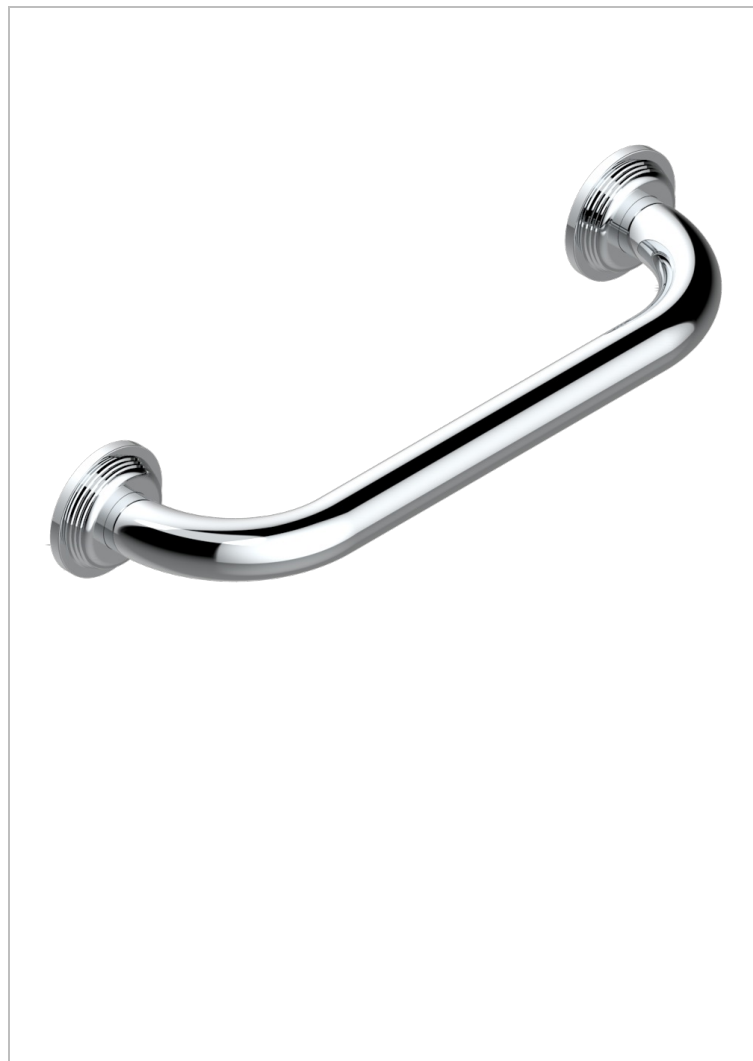

GRAND CENTRAL С МЕТАЛЛИЧЕСКИМИ РУЧКАМИ-КРЕСТИКАМИ

THG
PARIS

U9K-528S

Поручень для ванной (стандартный) 300 мм

ХАРАКТЕРИСТИКИ

- Grand central с металлическими ручками-крестиками
- Поручень для ванной (стандартный) 300 мм

ДОСТУПНЫЕ ВАРИАНТЫ ПОКРЫТИЙ

Black ceram - D30
Blush PVD - H62
Graphite PVD - H64
Matt Umber PVD - H67
Matt blush PVD - H60
Matt graphite PVD - H65

Natural smoked Brass - A13
Polished chrome with gold inlay - GA1
Umber PVD - H66
Бронза - D01
Золото - F01
Матовая красная старинная медь - H07

Матовое золото - F07
Матовое светлое золото - F31
Матовый никель - C01
Матовый хром - C02
Никель - B01
Покрытие PVD бронза - F33

Покрытие PVD золотистый цвет - H52
Покрытие PVD латунь - H49
Покрытие PVD матовая бронза - F34
Покрытие PVD матовая латунь - H50
Покрытие PVD матовый золотистый - H53
Покрытие PVD матовый никель - H56

Покрытие PVD никель - H55
Светлое золото - F30
Состаренный никель - H28
Хром - A02