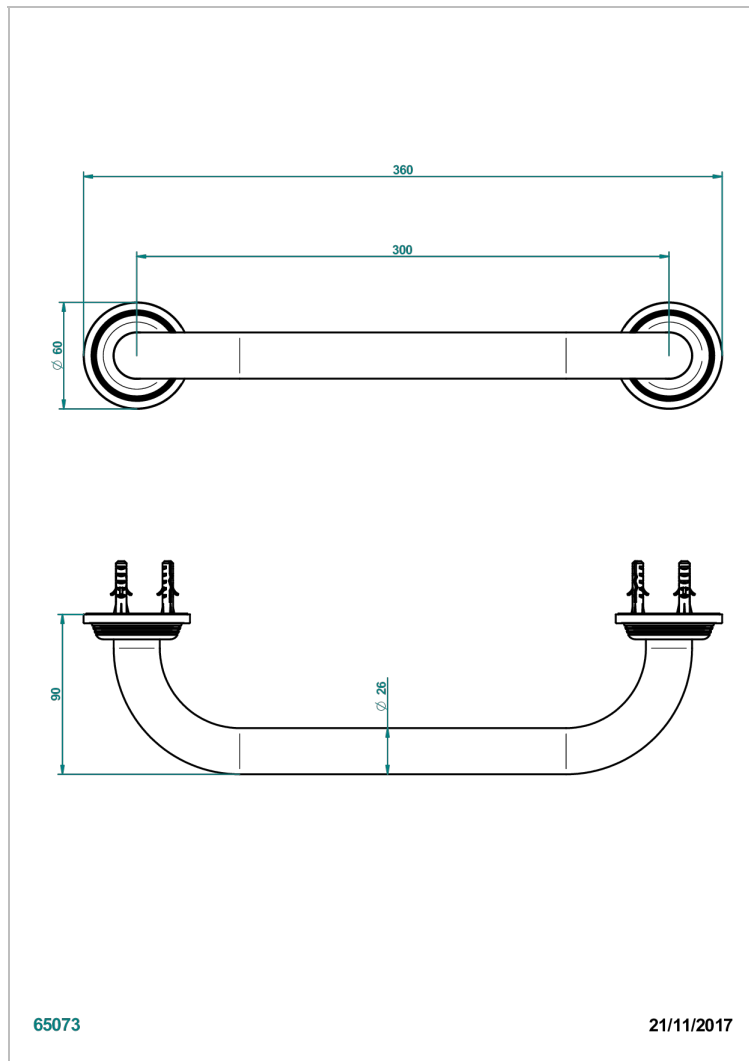

GRAND CENTRAL С МЕТАЛЛИЧЕСКИМИ РУЧКАМИ-КРЕСТИКАМИ

THG
PARIS

U9K-528S

Поручень для ванной (стандартный) 300 мм

ХАРАКТЕРИСТИКИ

- Grand central с металлическими ручками-крестиками
- Поручень для ванной (стандартный) 300 мм