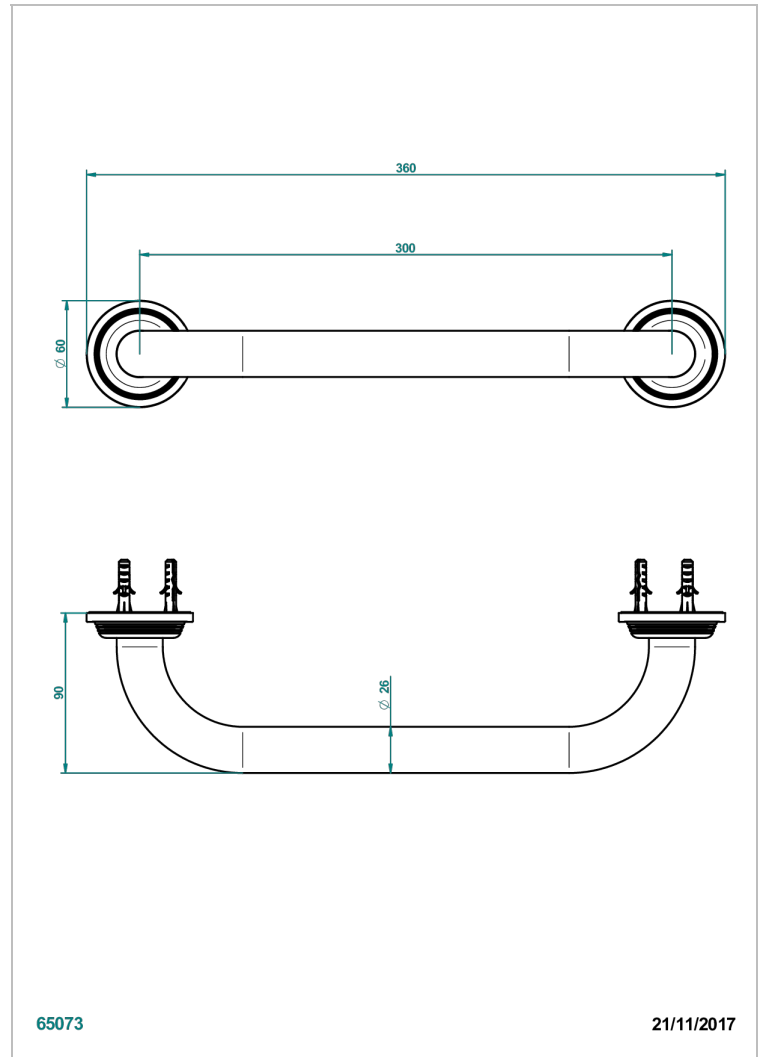

# GRAND CENTRAL METAL

U9K-528S

Barre de relèvement long. 300 mm pour baignoire avec rosace de style

THG<sup>®</sup>  
PARIS

65073

21/11/2017

## CARACTÉRISTIQUES

- Grand Central Métal
- Barre de relèvement long. 300 mm pour baignoire avec rosace de style