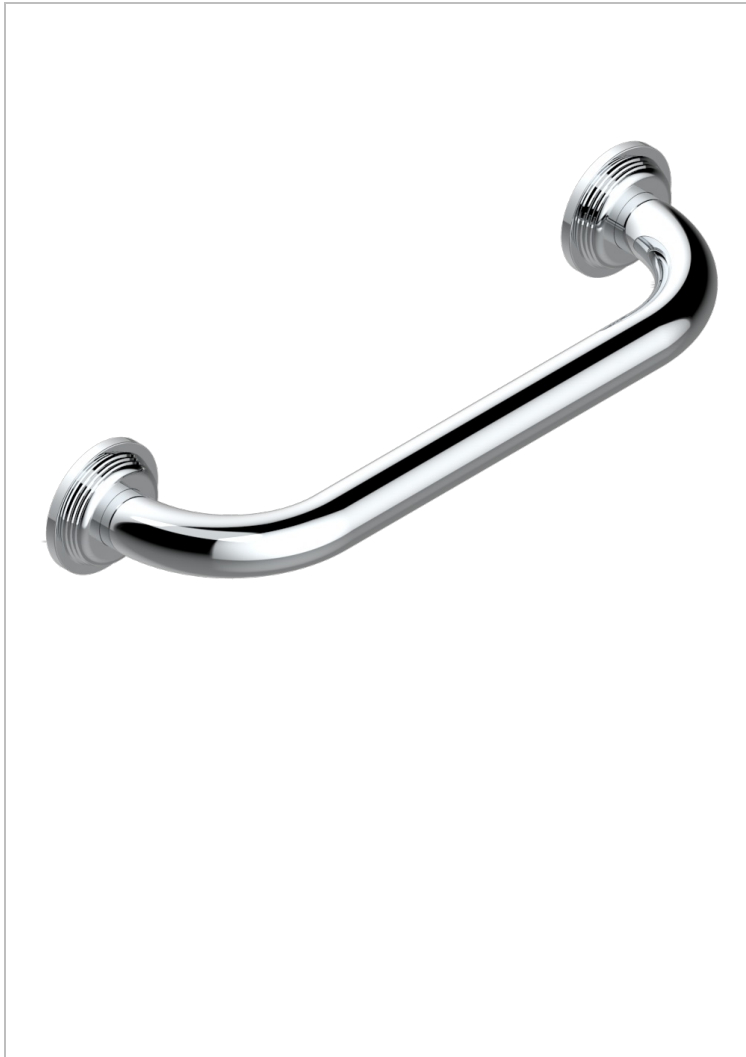

# GRAND CENTRAL METAL

U9K-528S

Barre de relèvement long. 300 mm pour baignoire avec rosace de style

THG<sup>®</sup>  
PARIS

65073

21/11/2017

## CARACTÉRISTIQUES

- Grand Central Métal
- Barre de relèvement long. 300 mm pour baignoire avec rosace de style

## FINITIONS DISPONIBLES

Bronze clair - D01  
Chromé - A02  
Chromé insert doré - GA1  
Chromé mat - C02  
Doré brillant - F01  
Doré mat - F07

Laiton fumé naturel - A13  
Nickel brillant - B01  
Nickel mat - C01  
Noir mat céramique - D30  
Or pâle - F30  
Or pâle mat - F31