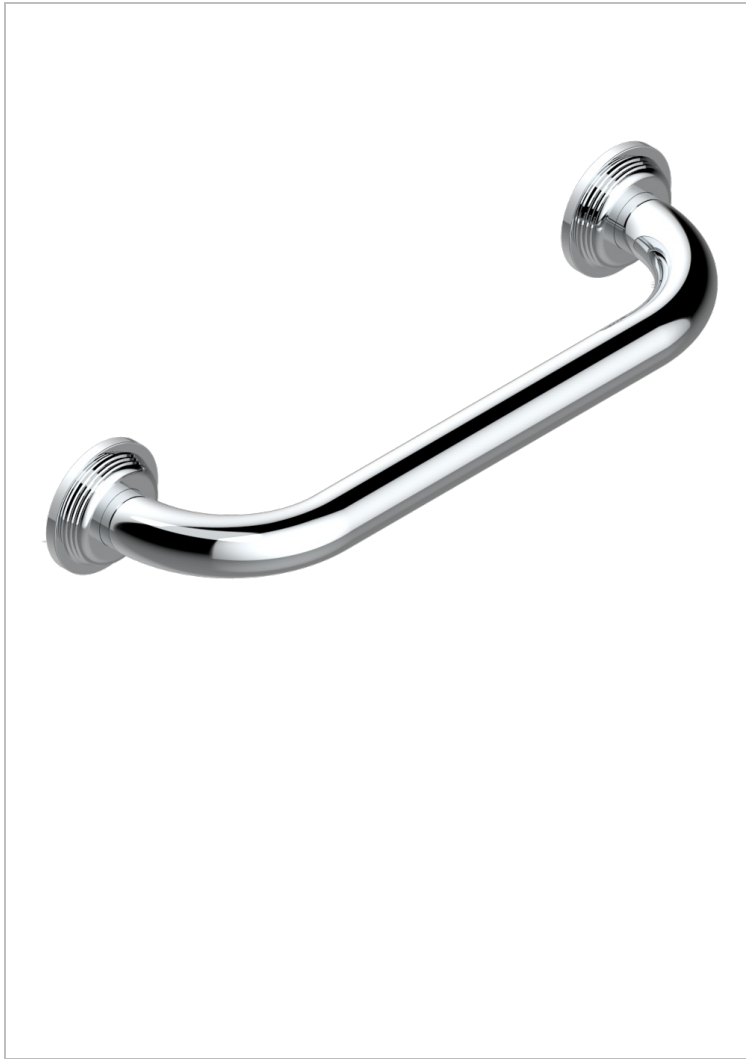

# GRAND CENTRAL METAL

U9K-528S

Asa para baÑera lg 300 mm

THG<sup>®</sup>  
PARIS

## CARACTERÍSTICAS

- Grand central Metal
- Asa para baÑera lg 300 mm

## ACABADOS DISPONIBLES

Bronce claro - D01  
Cerámica negra mate - D30  
Cobre viejo mate - H07  
Cromo - A02  
Cromo mate - C02  
Dorado - F01

Dorado mate - F07  
Dorado pálido - F30  
Dorado pálido mate (sin barniz) - F31  
Natural smoked Brass - A13  
Níquel - B01  
Níquel mate - C01

Níquel viejo - H28  
Polished chrome with gold inlay - GA1  
Pvd blush - H62  
Pvd blush mate - H60  
Pvd color latón - H49  
Pvd color latón mate - H50

Pvd color níquel - H55  
Pvd color níquel mate - H56  
Pvd color oro - H52  
Pvd color oro mate - H53  
Pvd grafito - H64  
Pvd grafito mate - H65