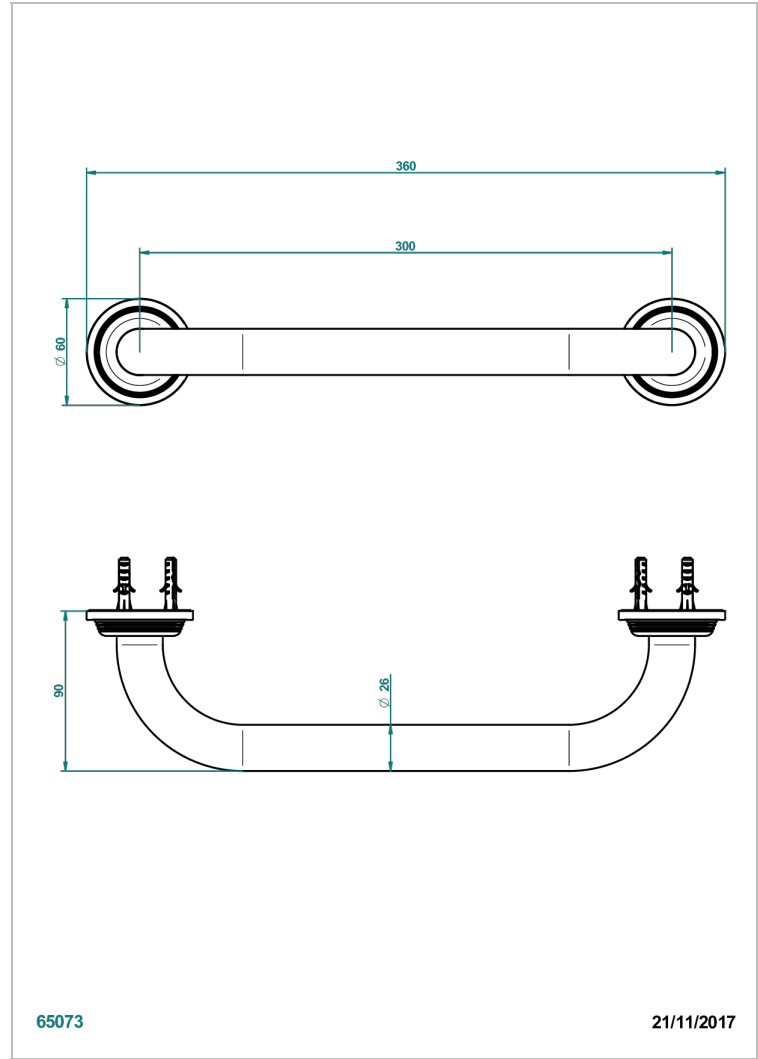

# GRAND CENTRAL METAL

U9K-528S

Asa para baÑera lg 300 mm

THG<sup>®</sup>  
PARIS

## CARACTERÍSTICAS

- Grand central Metal
- Asa para baÑera lg 300 mm