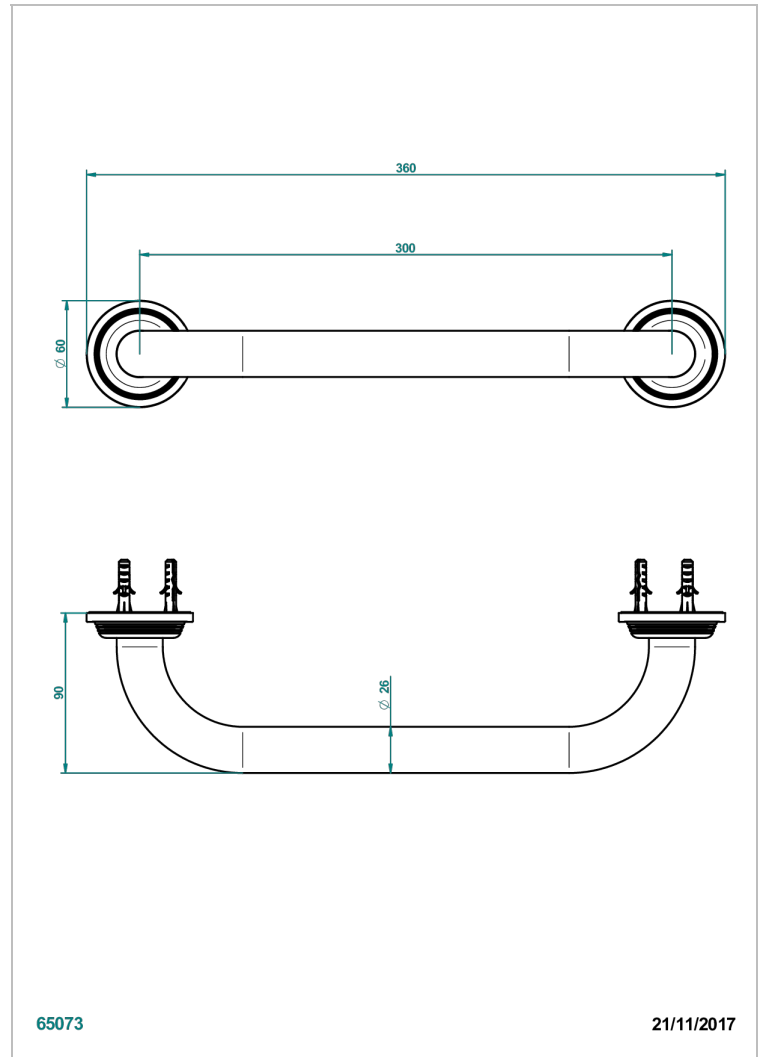

GRAND CENTRAL METAL

U9K-528S

Wannengriff 300 mm

THG[®]
PARIS

EIGENSCHAFTEN

- Grand central Metal
- Wannengriff 300 mm

VERFÜGBARE OBERFLÄCHEN

Altnickel - H28
Blassgold - F30
Blassgold matt unlackiert - F31
Bronze hell - D01
Chrom - A02
Chrom matt - C02