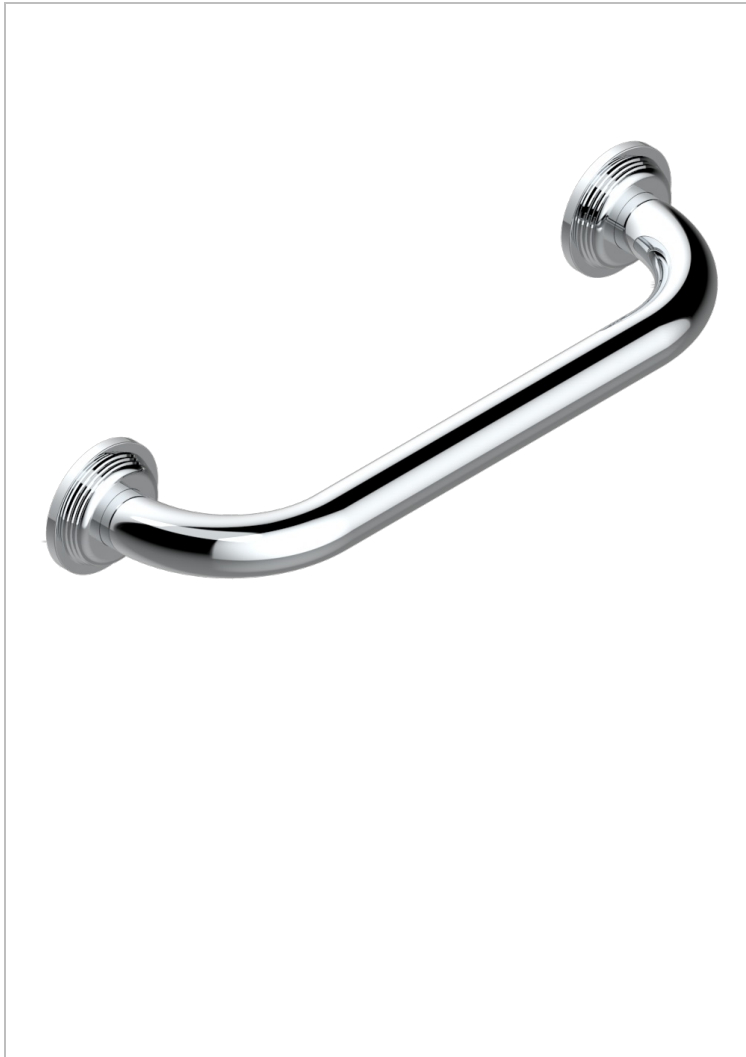

GRAND CENTRAL METAL

U9K-528S

Wannengriff 300 mm

THG[®]
PARIS

EIGENSCHAFTEN

- Grand central Metal
- Wannengriff 300 mm

VERFÜGBARE OBERFLÄCHEN

Altnickel - H28
Blassgold - F30
Blassgold matt unlackiert - F31
Bronze hell - D01
Chrom - A02
Chrom matt - C02

Gold - F01
Gold matt - F07
Kupfer altrot matt lackiert - H07
Mattschwarz keramik - D30
Natural smoked Brass - A13
Nickel matt - C01

Polished chrome with gold inlay - GA1
Pvd blush - H62
Pvd blush matt - H60
Pvd bronze braun - F33
Pvd bronze braun matt - F34
Pvd gold - H52