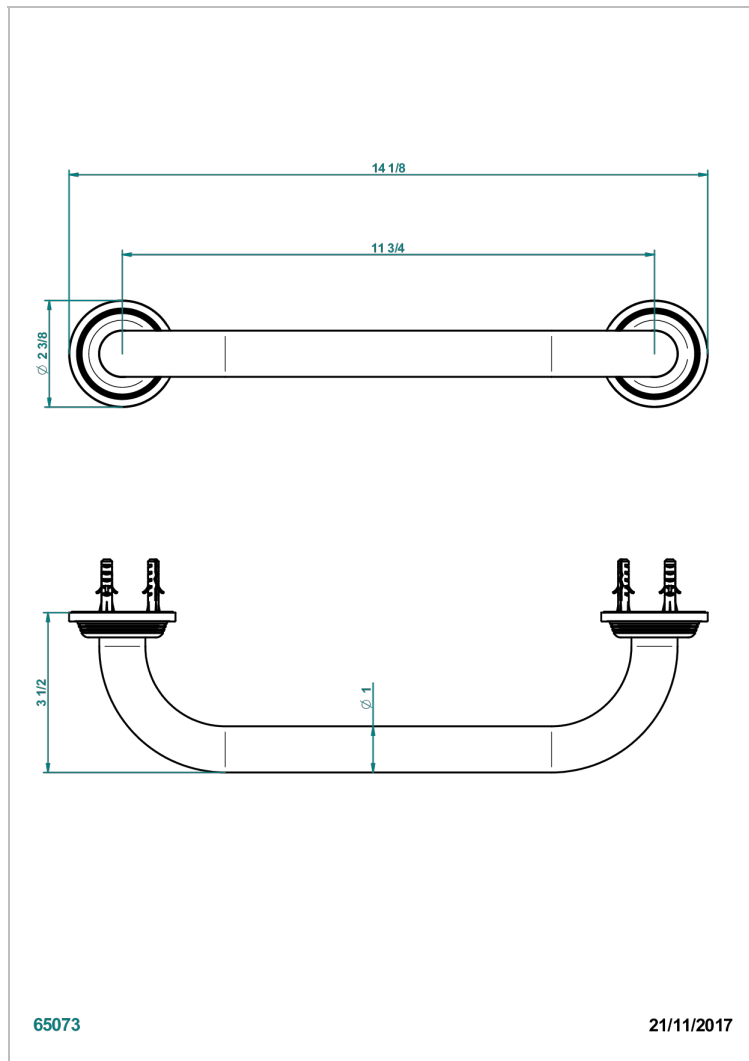

GRAND CENTRAL С МЕТАЛЛИЧЕСКИМИ РУЧКАМИ-КРЕСТИКАМИ

THG
PARIS

U9K-528S

Поручень для ванной (стандартный) 300 мм

ХАРАКТЕРИСТИКИ

- Grand central с металлическими ручками-крестиками
- Поручень для ванной (стандартный) 300 мм