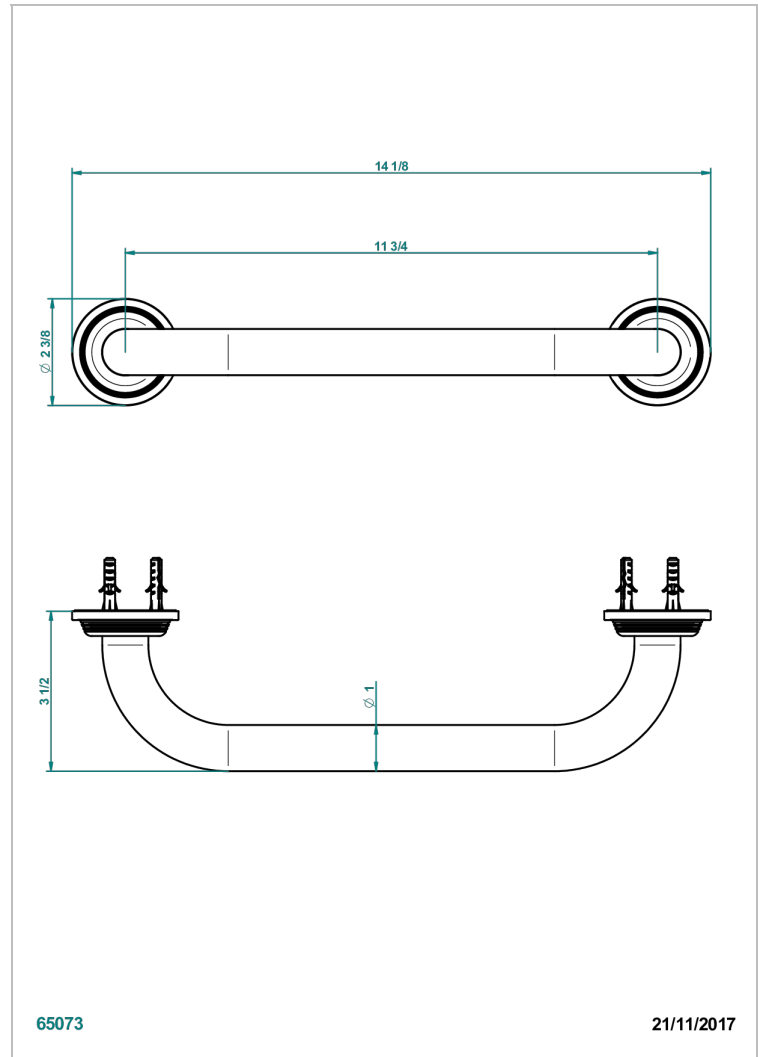

GRAND CENTRAL METAL

U9K-528S

Barre de relèvement long. 300 mm pour baignoire avec rosace de style

THG[®]
PARIS

CARACTÉRISTIQUES

- Grand Central Métal
- Barre de relèvement long. 300 mm pour baignoire avec rosace de style