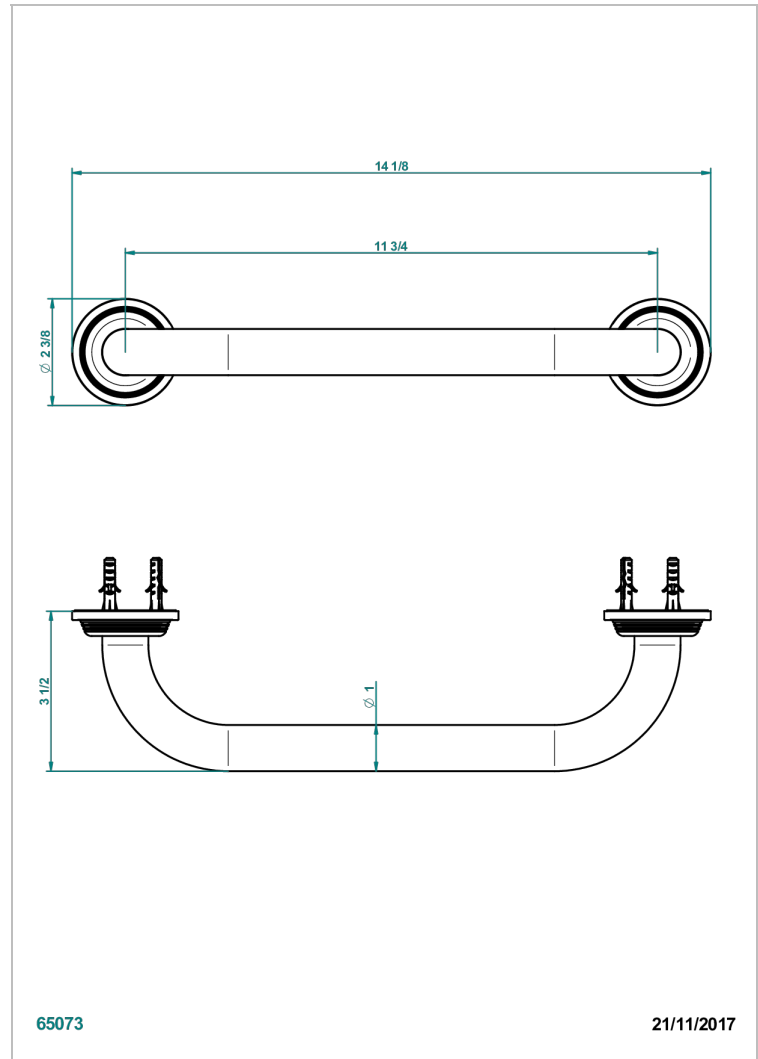

GRAND CENTRAL METAL

U9K-528S

Asa para baÑera lg 300 mm

THG[®]
PARIS

CARACTERÍSTICAS

- Grand central Metal
- Asa para baÑera lg 300 mm

ACABADOS DISPONIBLES

Bronce claro - D01
Cerámica negra mate - D30
Cobre viejo mate - H07
Cromo - A02
Cromo mate - C02
Dorado - F01