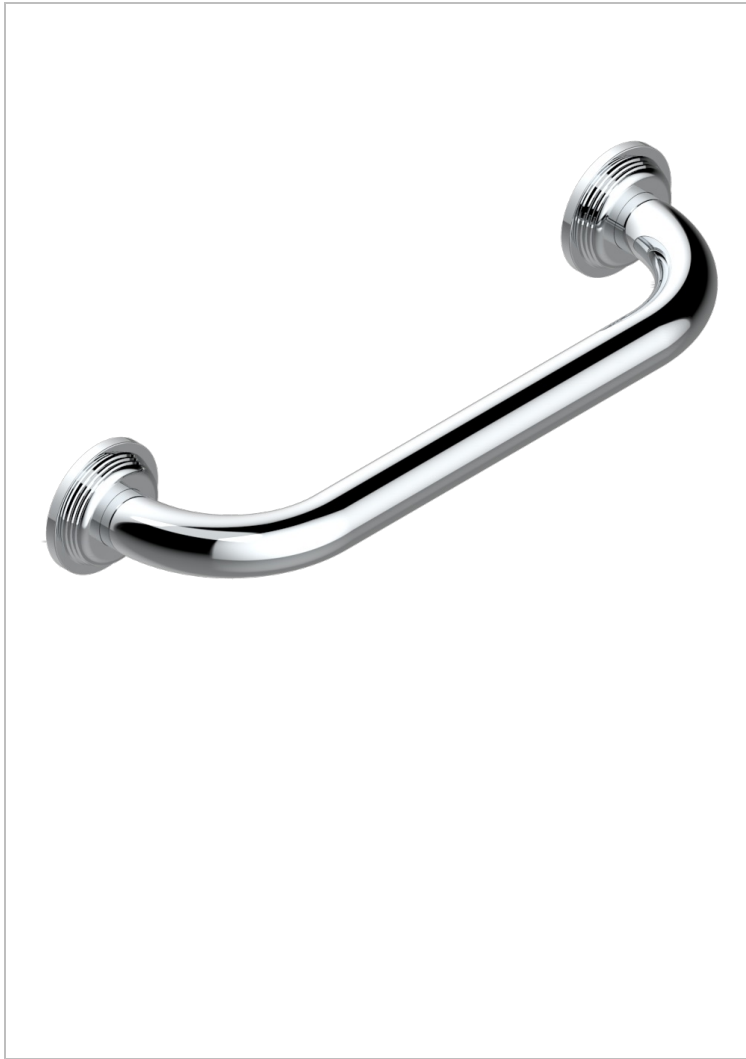

GRAND CENTRAL METAL

U9K-528S

Asa para baÑera lg 300 mm

THG[®]
PARIS

CARACTERÍSTICAS

- Grand central Metal
- Asa para baÑera lg 300 mm

ACABADOS DISPONIBLES

Bronce claro - D01
Cerámica negra mate - D30
Cobre viejo mate - H07
Cromo - A02
Cromo mate - C02
Dorado - F01

Dorado mate - F07
Dorado pálido - F30
Dorado pálido mate (sin barniz) - F31
Natural smoked Brass - A13
Níquel - B01
Níquel mate - C01

Níquel viejo - H28
Polished chrome with gold inlay - GA1
Pvd blush - H62
Pvd blush mate - H60
Pvd color latón - H49
Pvd color latón mate - H50

Pvd color níquel - H55
Pvd color níquel mate - H56
Pvd color oro - H52
Pvd color oro mate - H53
Pvd grafito - H64
Pvd grafito mate - H65

Pvd marrón bronce - F33
Pvd marrón bronce mate - F34
Pvd umber - H66
Pvd umber mate - H67