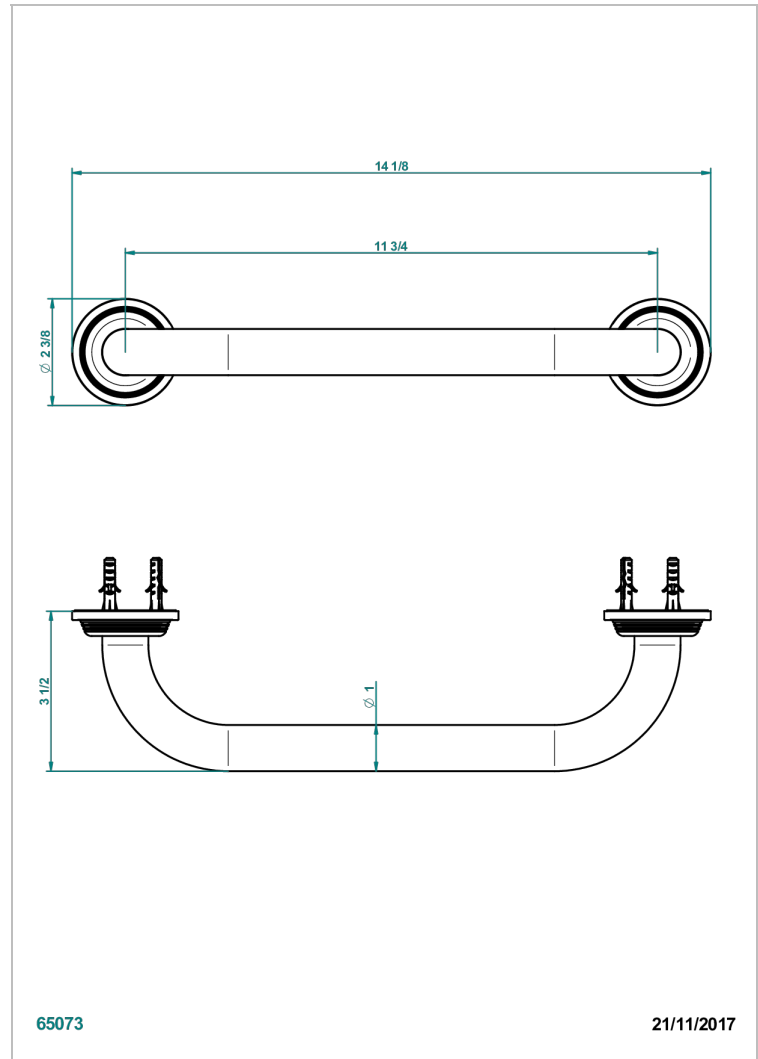

GRAND CENTRAL METAL

U9K-528S

Wannengriff 300 mm

THG[®]
PARIS

EIGENSCHAFTEN

- Grand central Metal
- Wannengriff 300 mm

VERFÜGBARE OBERFLÄCHEN

Altnickel - H28
Blassgold - F30
Blassgold matt unlackiert - F31
Bronze hell - D01
Chrom - A02
Chrom matt - C02