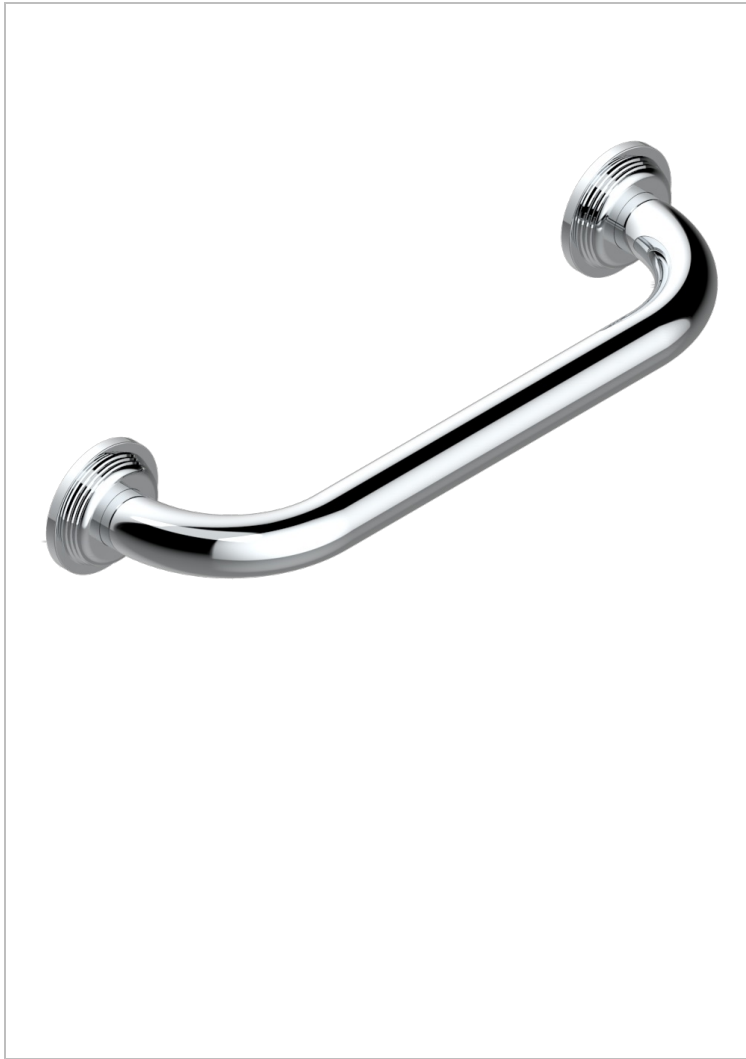

GRAND CENTRAL METAL

U9K-528S

Wannengriff 300 mm

THG[®]
PARIS

EIGENSCHAFTEN

- Grand central Metal
- Wannengriff 300 mm

VERFÜGBARE OBERFLÄCHEN

Altnickel - H28
Blassgold - F30
Blassgold matt unlackiert - F31
Bronze hell - D01
Chrom - A02
Chrom matt - C02

Gold - F01
Gold matt - F07
Kupfer altrot matt lackiert - H07
Mattschwarz keramik - D30
Natural smoked Brass - A13
Nickel matt - C01

Polished chrome with gold inlay - GA1
Pvd blush - H62
Pvd blush matt - H60
Pvd bronze braun - F33
Pvd bronze braun matt - F34
Pvd gold - H52