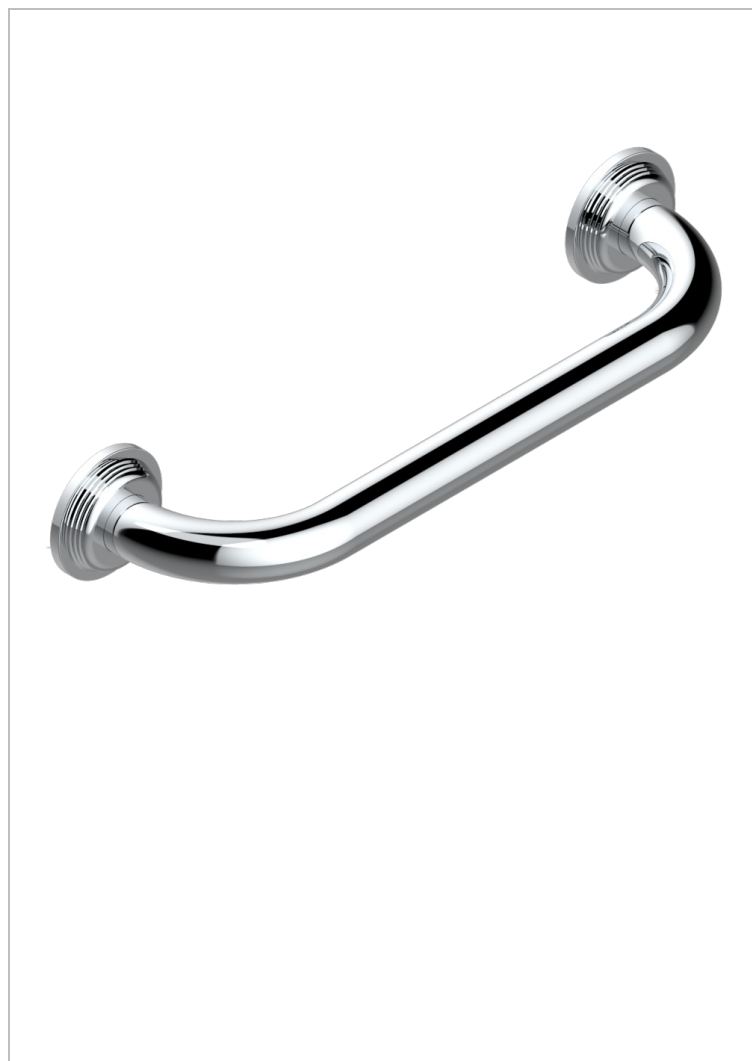

GRAND CENTRAL METAL

U9K-528S

标准浴缸扶手 长300毫米，带时尚壁罩

THG[®]
PARIS

特色

- Grand central Metal
- 标准浴缸扶手 长300毫米，带时尚壁罩

可选饰面

Black ceram - D30
Blush PVD - H62
Graphite PVD - H64
Matt Umber PVD - H67
Matt blush PVD - H60
Matt graphite PVD - H65

Natural smoked Brass - A13
PVD哑光棕铜 - F34
PVD哑光金 - H53
PVD哑光铜 - H50
PVD哑光镍 - H56
PVD抛光铜 - H49

PVD棕铜 - F33
PVD金色 - H52
PVD镍 - H55
Polished chrome with gold inlay - GA1
Umber PVD - H66
哑光复古铜 - H07

哑光浅金 - F31
哑光金 - F07
哑光铬 - C02
哑光镍 - C01
复古镍 - H28
抛光金 (24K金) - F01