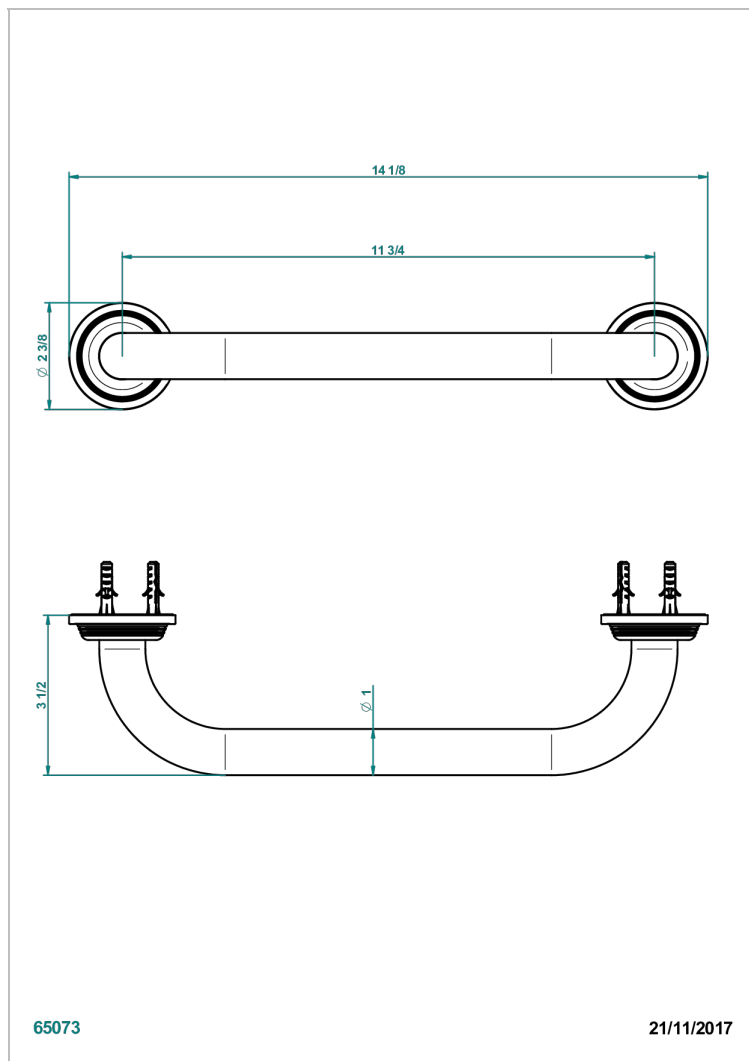

GRAND CENTRAL METAL

U9K-528S

标准浴缸扶手 长300毫米，带时尚壁罩

THG[®]
PARIS

特色

- Grand central Metal
- 标准浴缸扶手 长300毫米，带时尚壁罩

可选饰面

Black ceram - D30
Blush PVD - H62
Graphite PVD - H64
Matt Umber PVD - H67
Matt blush PVD - H60
Matt graphite PVD - H65