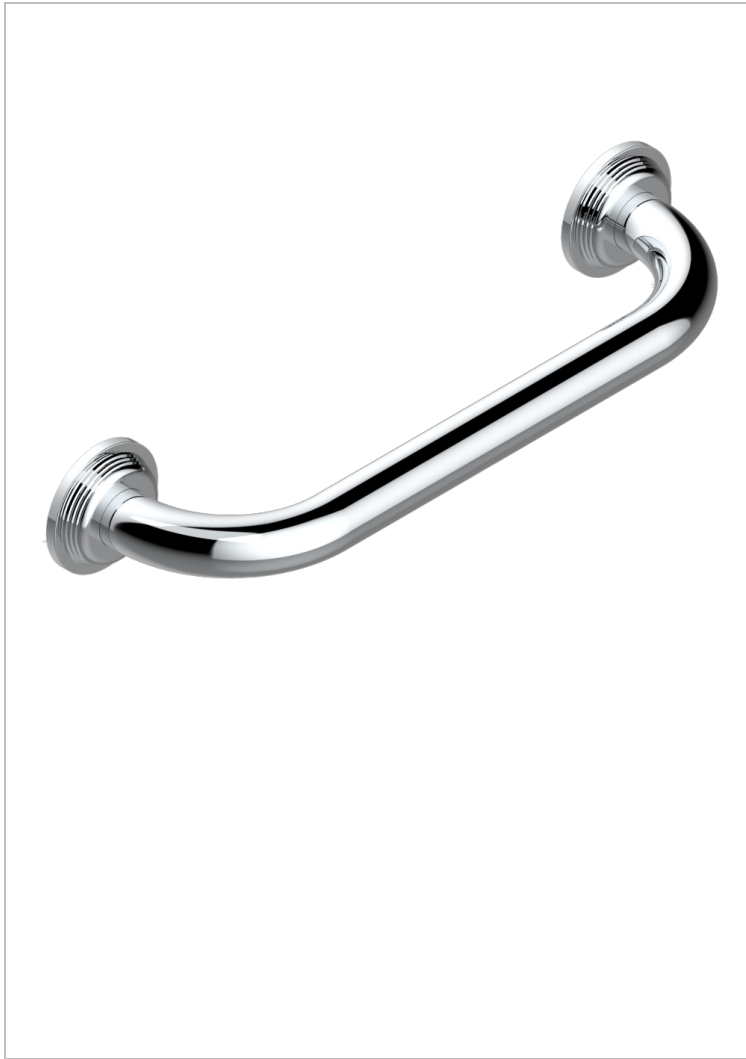

Barre de relèvement long. 300 mm pour baignoire avec rosace de style

65073

21/11/2017

CARACTÉRISTIQUES

- West Coast Métal
- Barre de relèvement long. 300 mm pour baignoire avec rosace de style

FINITIONS DISPONIBLES

Bronze clair - D01
Chromé - A02
Chromé insert doré - GA1
Chromé mat - C02
Doré brillant - F01
Doré mat - F07

Laiton fumé naturel - A13
Nickel brillant - B01
Nickel mat - C01
Noir mat céramique - D30
Or pâle - F30
Or pâle mat - F31