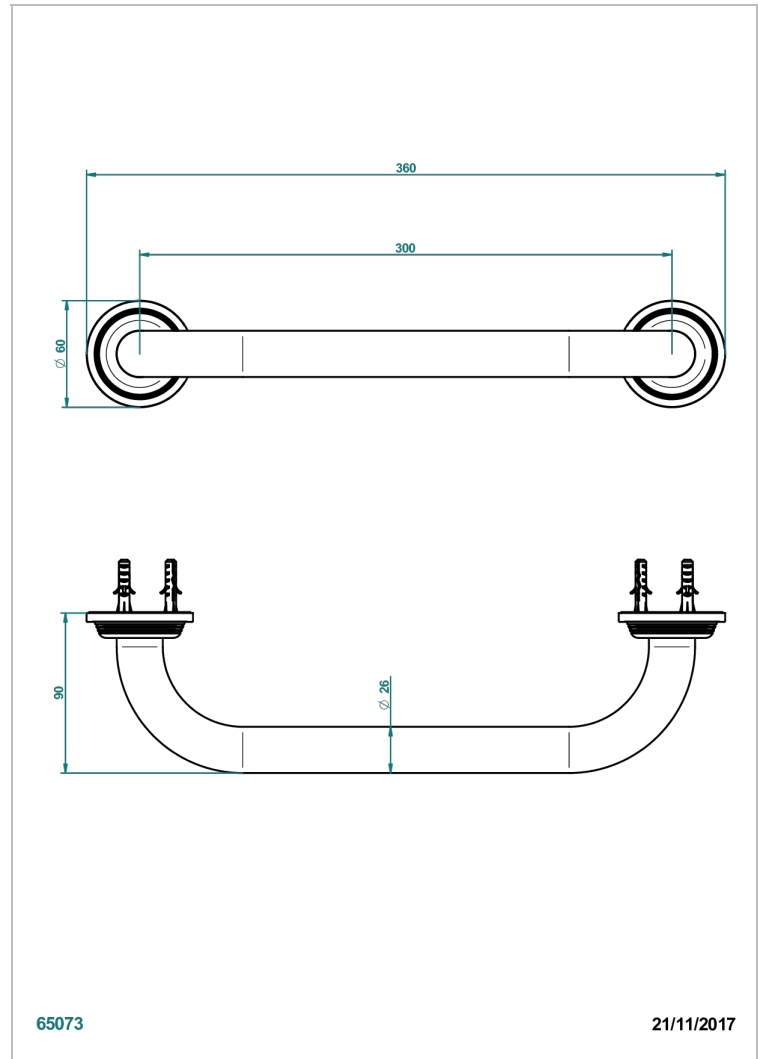

Barre de relèvement long. 300 mm pour baignoire avec rosace de style

65073

21/11/2017

CARACTÉRISTIQUES

- West Coast Métal
- Barre de relèvement long. 300 mm pour baignoire avec rosace de style

FINITIONS DISPONIBLES