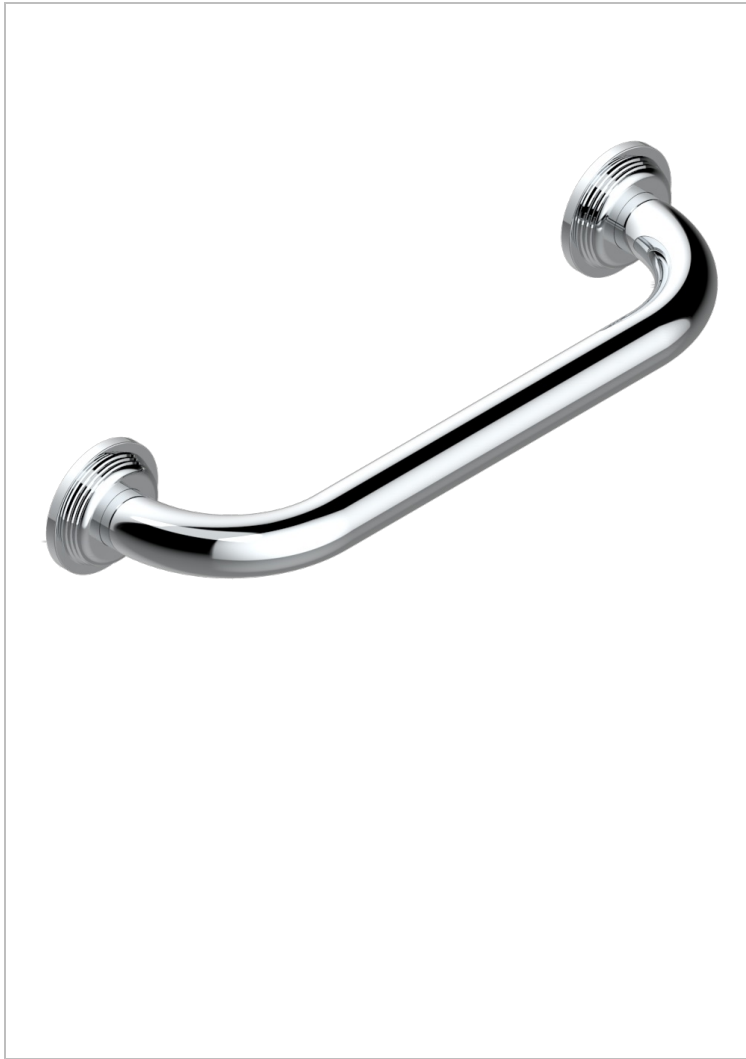

Barre de relèvement long. 300 mm pour baignoire avec rosace de style

65073

21/11/2017

### CARACTÉRISTIQUES

- West Coast Métal
- Barre de relèvement long. 300 mm pour baignoire avec rosace de style

### FINITIONS DISPONIBLES

Bronze clair - D01  
Chromé - A02  
Chromé insert doré - GA1  
Chromé mat - C02  
Doré brillant - F01  
Doré mat - F07

Laiton fumé naturel - A13  
Nickel brillant - B01  
Nickel mat - C01  
Noir mat céramique - D30  
Or pâle - F30  
Or pâle mat - F31