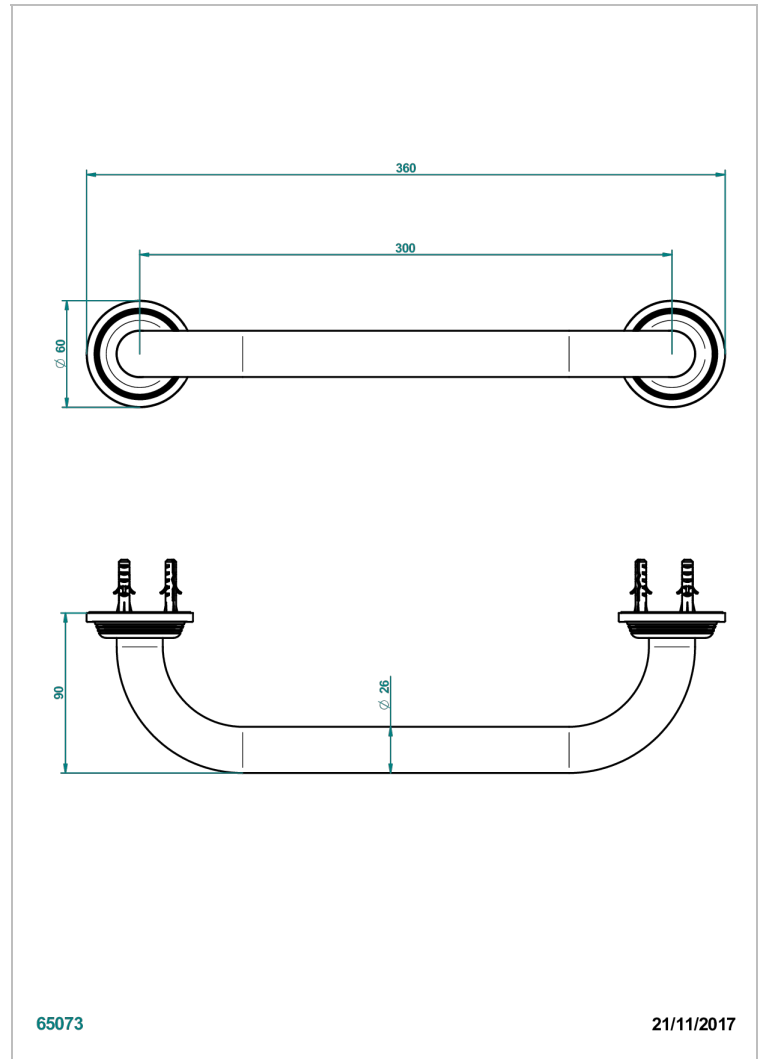

Barre de relèvement long. 300 mm pour baignoire avec rosace de style

65073

21/11/2017

### CARACTÉRISTIQUES

- West Coast Métal
- Barre de relèvement long. 300 mm pour baignoire avec rosace de style