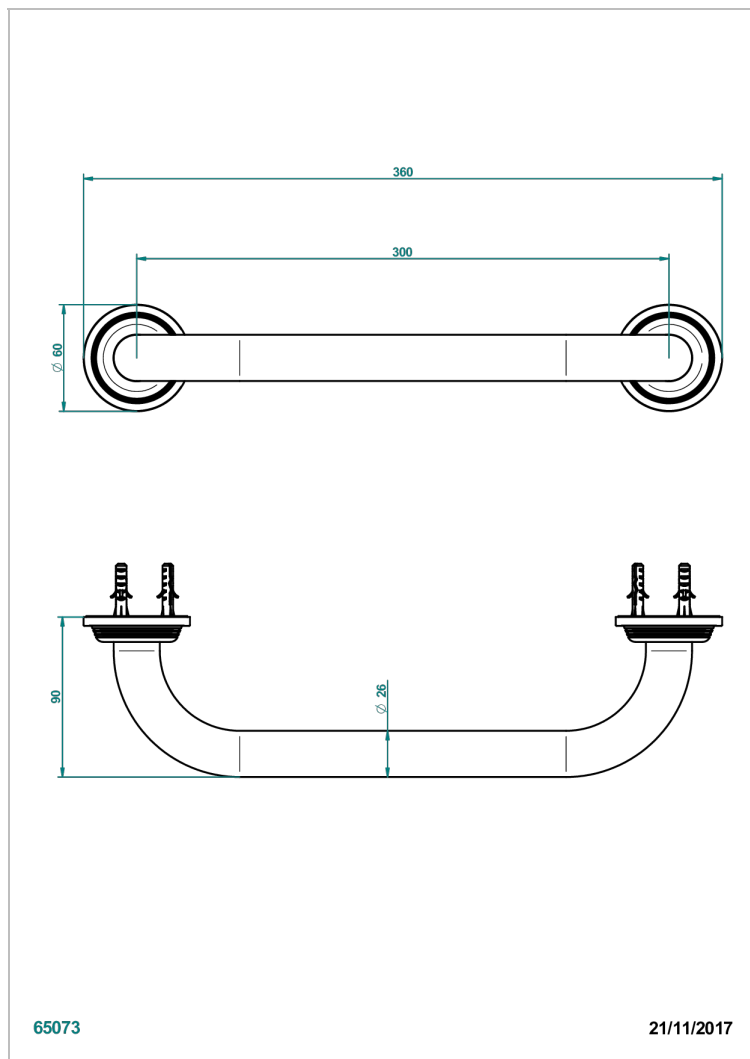

WEST COAST С МЕТАЛЛИЧЕСКИМИ РУЧКАМИ-КРЕСТИКАМИ

THG
PARIS

U9A-528S

Поручень для ванной (стандартный) 300 мм

ХАРАКТЕРИСТИКИ

- West Coast с металлическими ручками-крестиками
- Поручень для ванной (стандартный) 300 мм