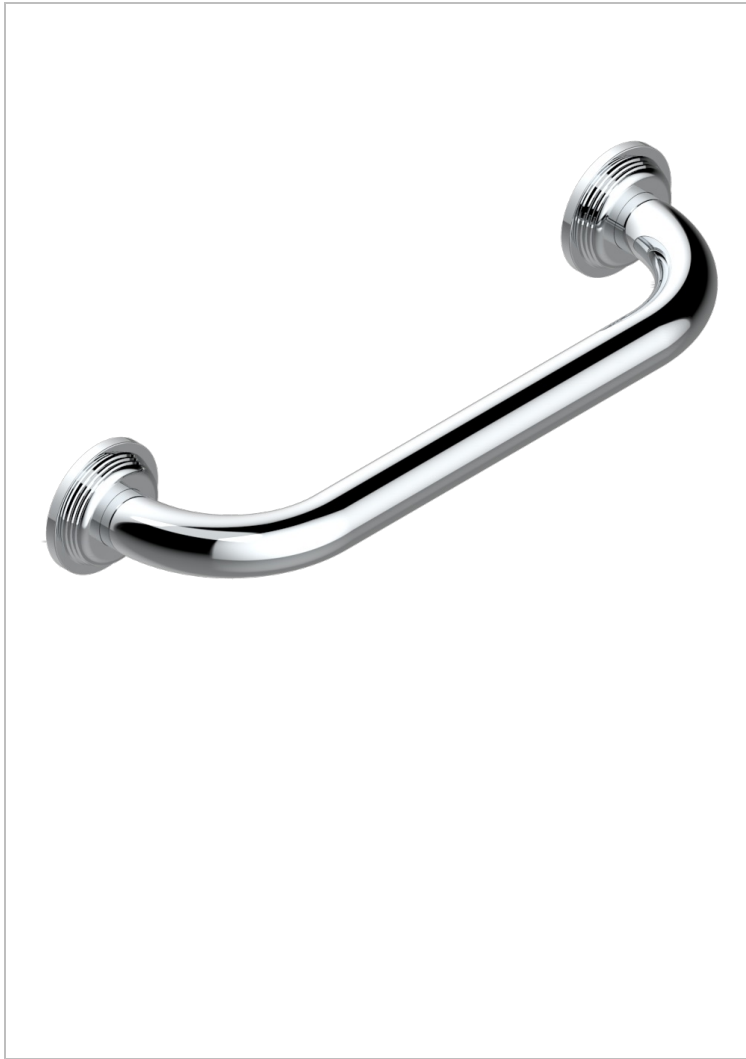

Barre de relèvement long. 300 mm pour baignoire avec rosace de style

### CARACTÉRISTIQUES

- West Coast Métal
- Barre de relèvement long. 300 mm pour baignoire avec rosace de style

### FINITIONS DISPONIBLES

Bronze clair - D01  
Chromé - A02  
Chromé insert doré - GA1  
Chromé mat - C02  
Doré brillant - F01  
Doré mat - F07

Laiton fumé naturel - A13  
Nickel brillant - B01  
Nickel mat - C01  
Noir mat céramique - D30  
Or pâle - F30  
Or pâle mat - F31