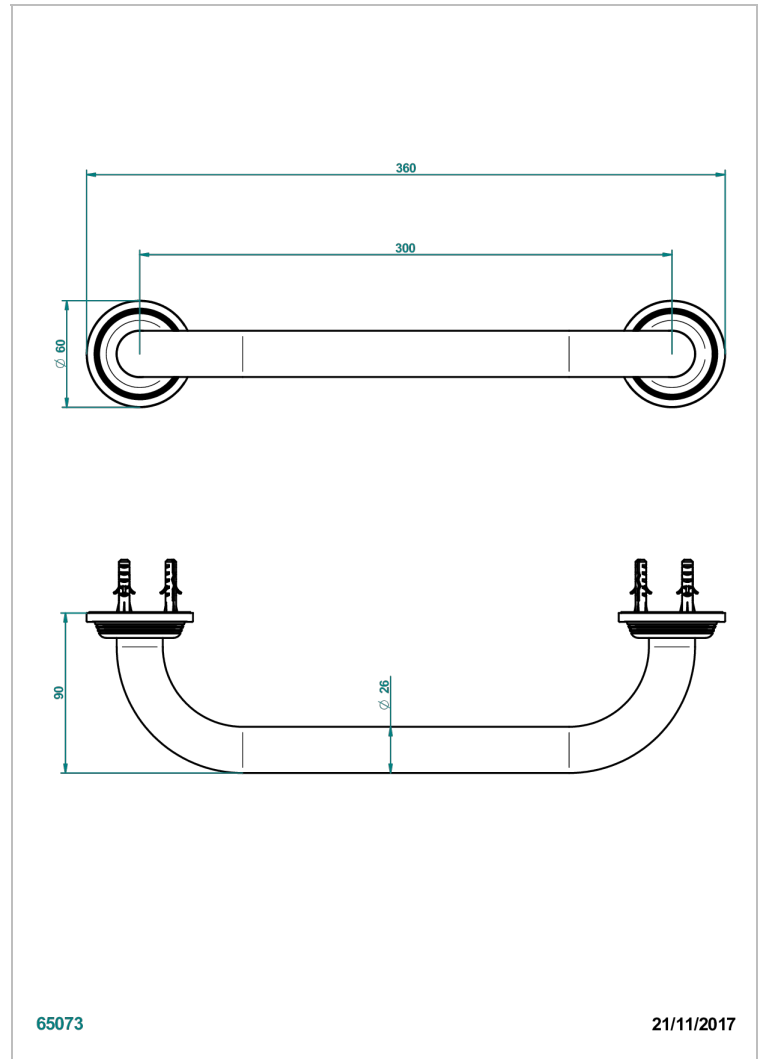

Barre de relèvement long. 300 mm pour baignoire avec rosace de style

### CARACTÉRISTIQUES

- West Coast Métal
- Barre de relèvement long. 300 mm pour baignoire avec rosace de style