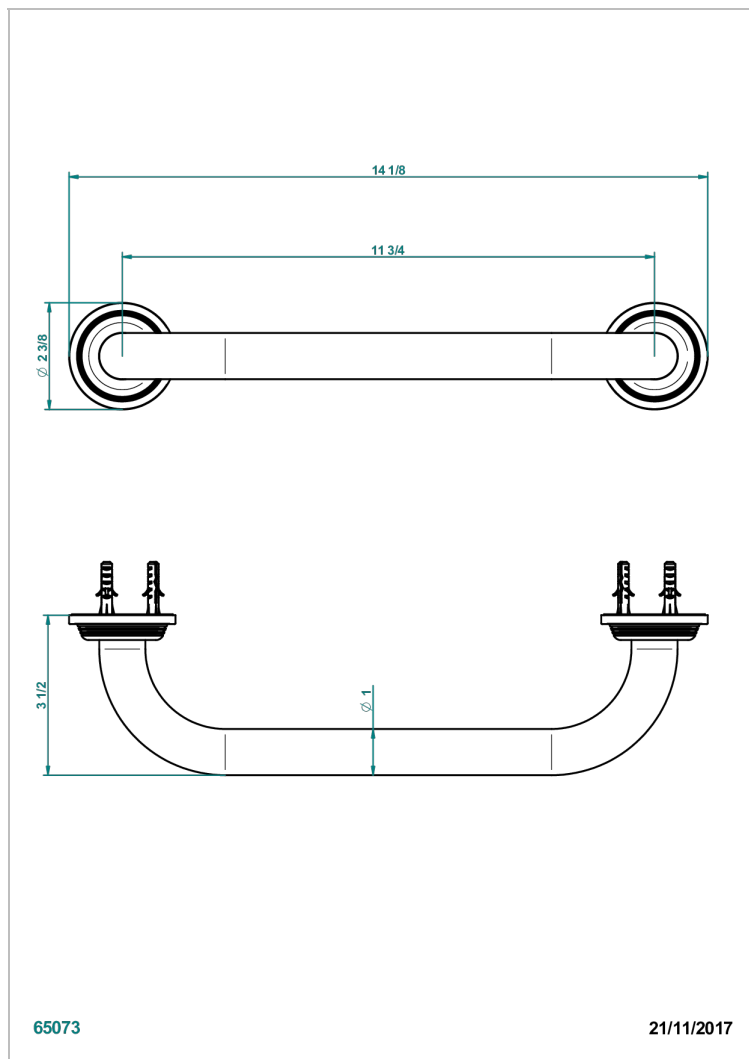

# WEST COAST С МЕТАЛЛИЧЕСКИМИ РУЧКАМИ-КРЕСТИКАМИ

THG<sup>®</sup>  
PARIS

U9A-528S

Поручень для ванной (стандартный) 300 мм

## ХАРАКТЕРИСТИКИ

- West Coast с металлическими ручками-крестиками
- Поручень для ванной (стандартный) 300 мм