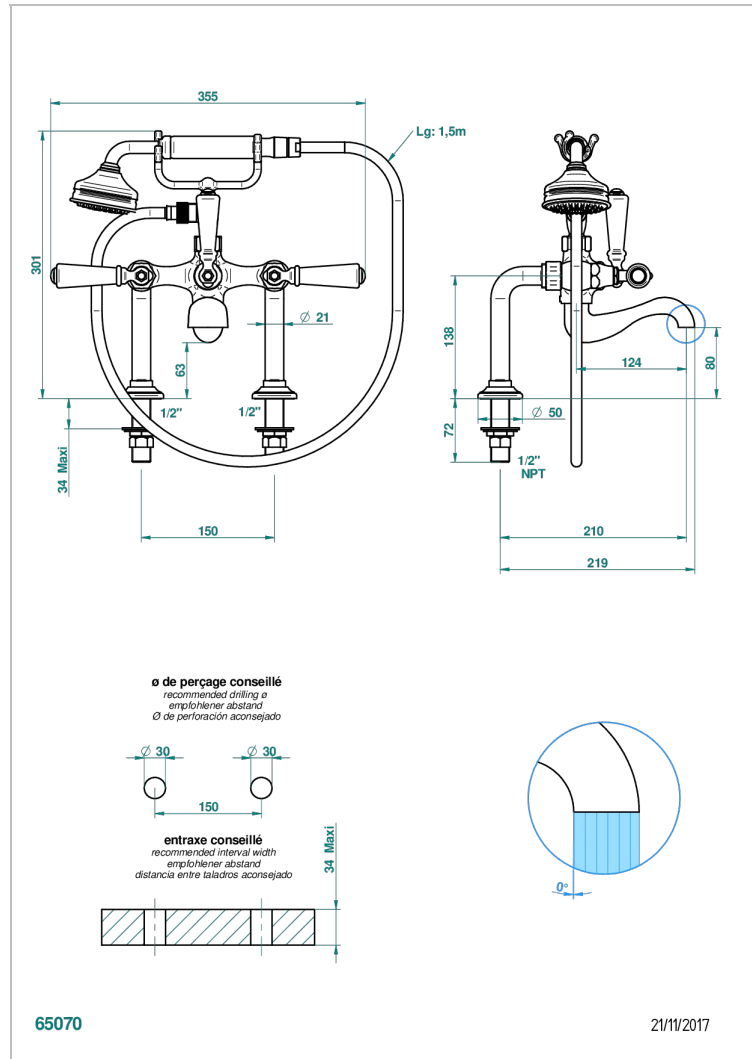

CHARLESTON A MANETTES METAL LISSE

G3N-13G/US

Mélangeur bain douche sur gorge 1/2" avec flexible et douchette, standard américain

THG[®]
PARIS

CARACTÉRISTIQUES

- ASME : ASME A112.18.1-2011/CSA B125.1-11

CERTIFICATIONS