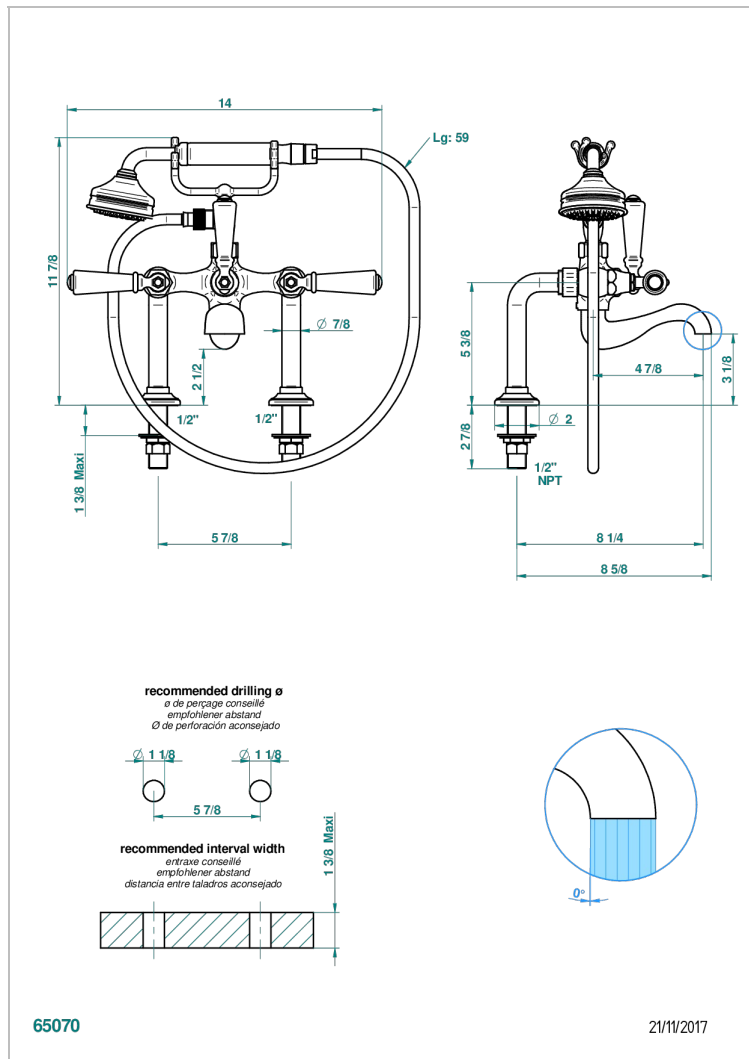

CHARLESTON A MANETTES METAL LISSE

G3N-13G/US

Mélangeur bain douche sur gorge 1/2" avec flexible et douchette, standard américain

THG[®]
PARIS

CARACTÉRISTIQUES

- ASME : ASME A112.18.1-2011/CSA B125.1-11

CERTIFICATIONS