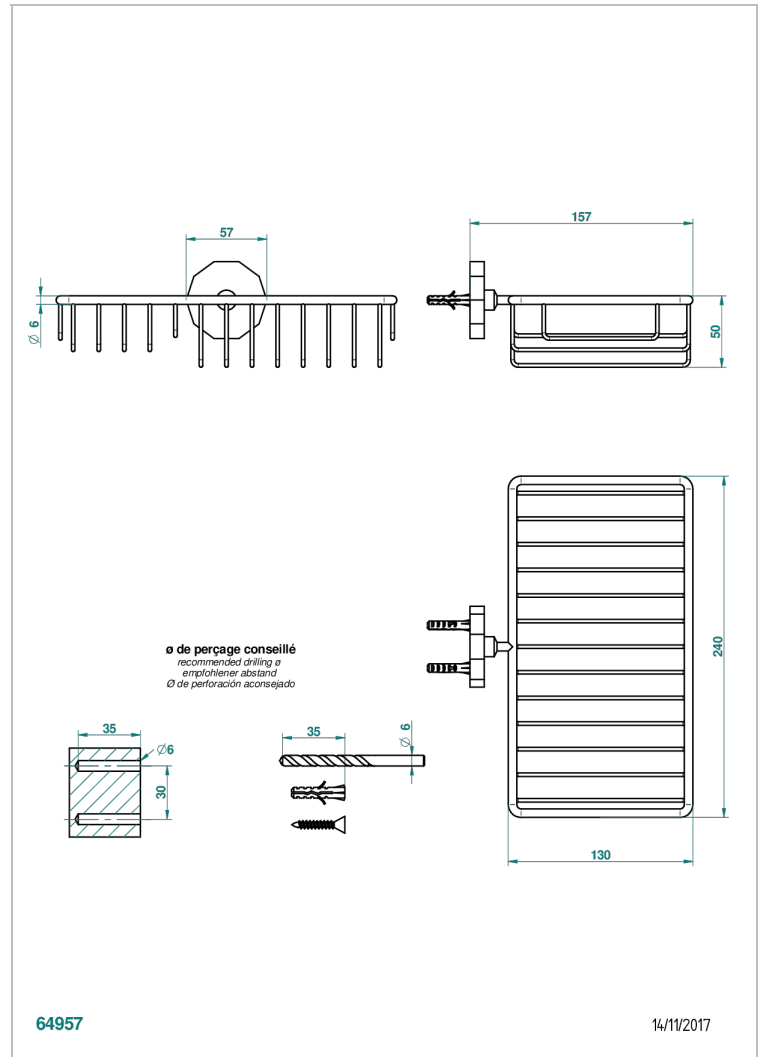

LES ONDES A MANETTES

G8B-2620

Porte-savon fil et porte-éponge combinés 240x130 mm avec rosace

THG[®]
PARIS

CARACTÉRISTIQUES

- Les Ondes à manettes
- Porte-savon fil et porte-éponge combinés 240x130 mm avec rosace