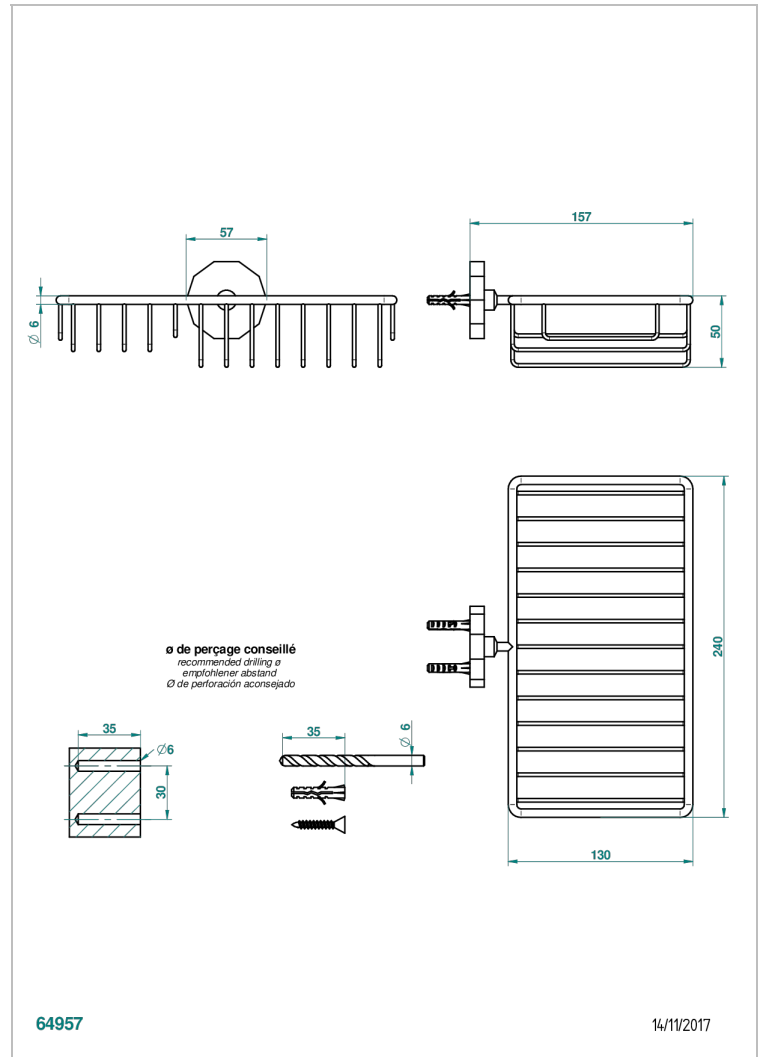

# LES ONDES WITH LEVER

G8B-2620

Jabonera mural para ducha con rosetón 240x130 mm

THG<sup>®</sup>  
PARIS

## CARACTERÍSTICAS

- Les Ondes with lever
- Jabonera mural para ducha con rosetón 240x130 mm