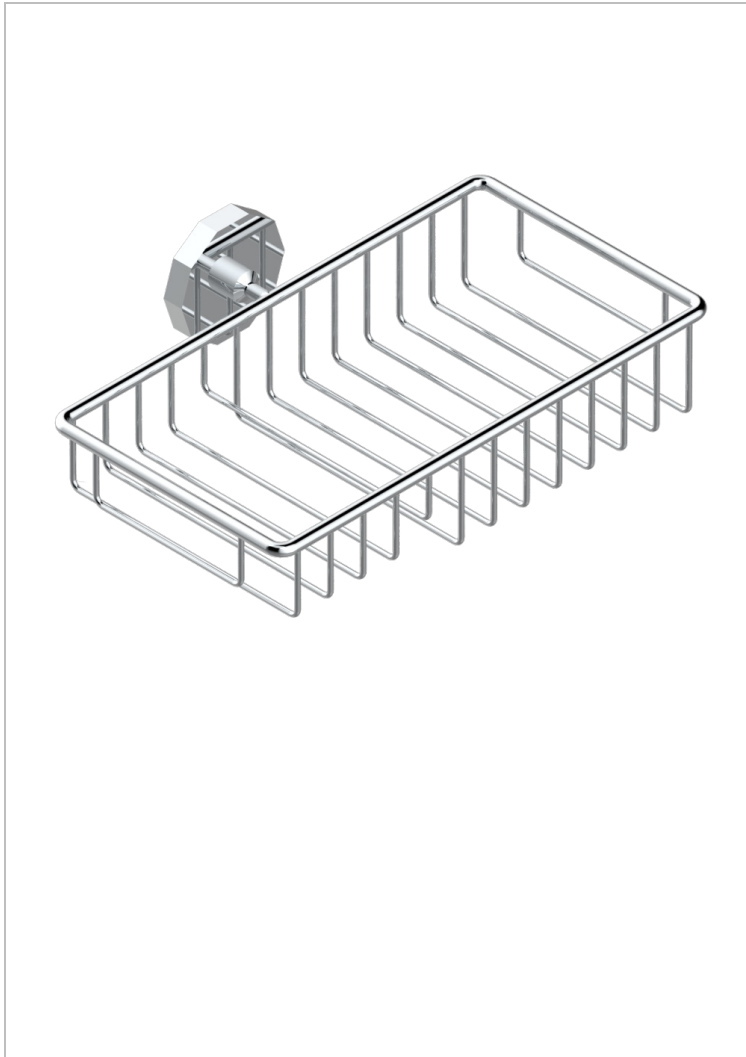

# LES ONDES WITH LEVER

G8B-2620

Jabonera mural para ducha con rosetón 240x130 mm

THG<sup>®</sup>  
PARIS

## CARACTERÍSTICAS

- Les Ondes with lever
- Jabonera mural para ducha con rosetón 240x130 mm