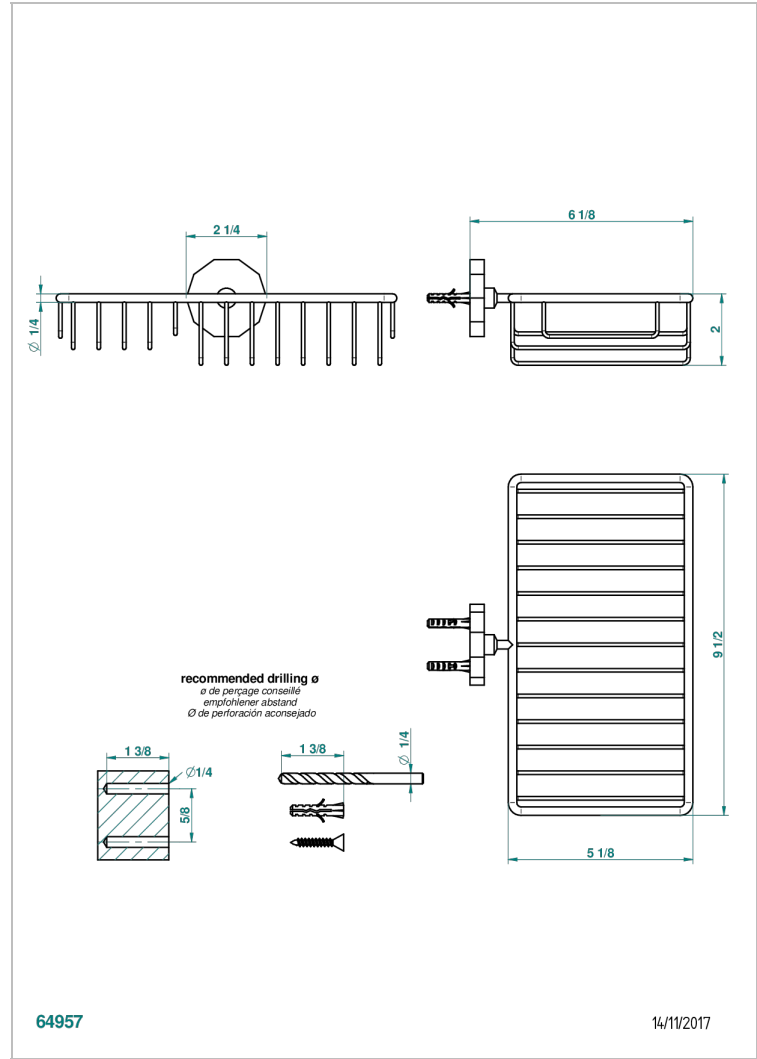

LES ONDES WITH LEVER

G8B-2620

Jabonera mural para ducha con rosetón 240x130 mm

THG[®]
PARIS

CARACTERÍSTICAS

- Les Ondes with lever
- Jabonera mural para ducha con rosetón 240x130 mm

ACABADOS DISPONIBLES

Bronce claro - D01
Cerámica negra mate - D30
Cobre viejo mate - H07
Cromo - A02
Cromo / dorado - G02
Cromo mate - C02