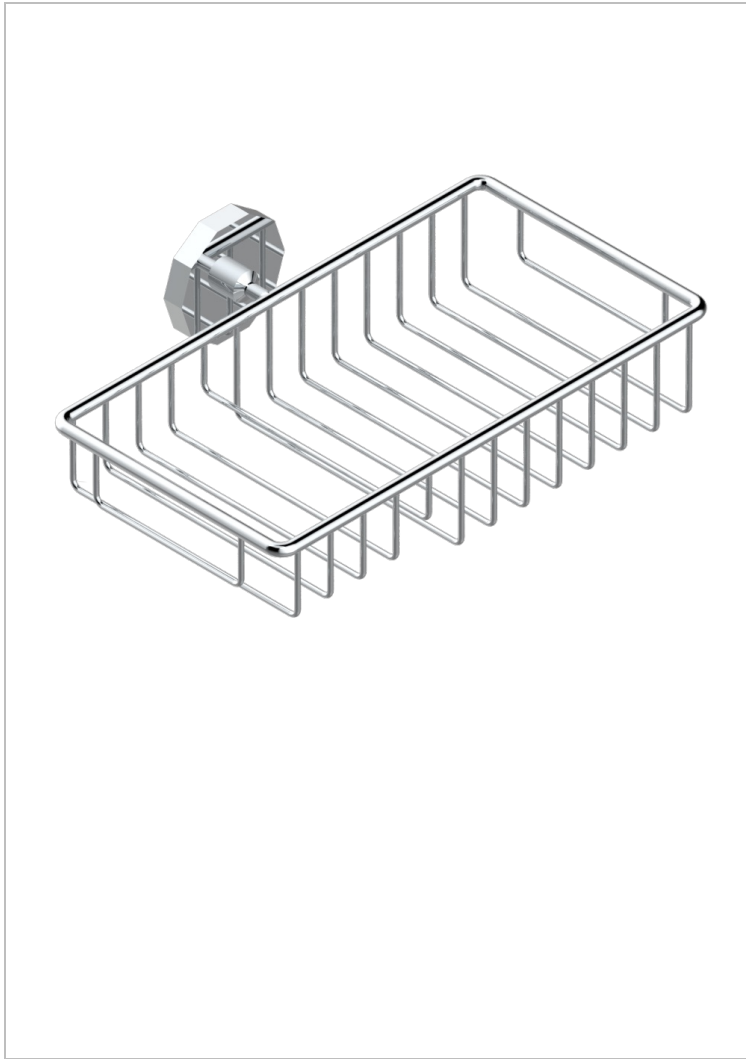

LES ONDES WITH LEVER

G8B-2620

Jabonera mural para ducha con rosetón 240x130 mm

THG[®]
PARIS

CARACTERÍSTICAS

- Les Ondes with lever
- Jabonera mural para ducha con rosetón 240x130 mm

ACABADOS DISPONIBLES

Bronce claro - D01
Cerámica negra mate - D30
Cobre viejo mate - H07
Cromo - A02
Cromo / dorado - G02
Cromo mate - C02

Dorado - F01
Dorado mate - F07
Dorado pálido - F30
Dorado pálido mate (sin barniz) - F31
Natural smoked Brass - A13
Níquel - B01

Níquel mate - C01
Níquel viejo - H28
Pvd blush - H62
Pvd blush mate - H60
Pvd color latón - H49
Pvd color latón mate - H50