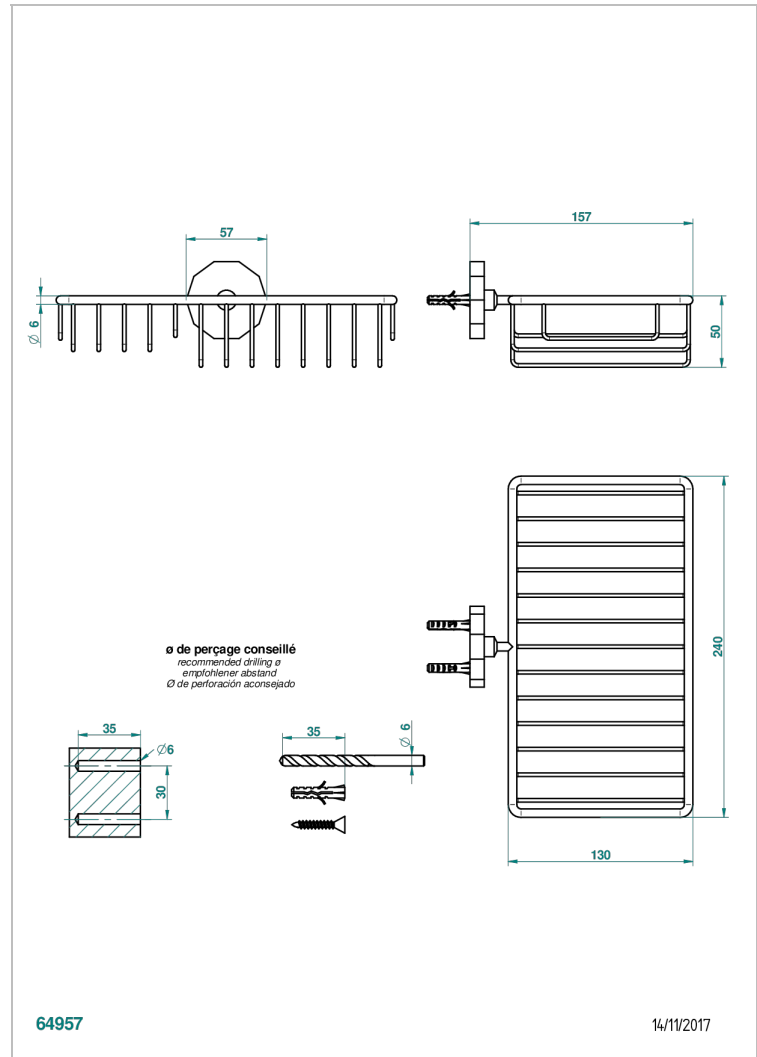

LES ONDES A MANETTES

G8B-2620

Porte-savon fil et porte-éponge combinés 240x130 mm avec rosace

THG[®]
PARIS

CARACTÉRISTIQUES

- Les Ondes à manettes
- Porte-savon fil et porte-éponge combinés 240x130 mm avec rosace