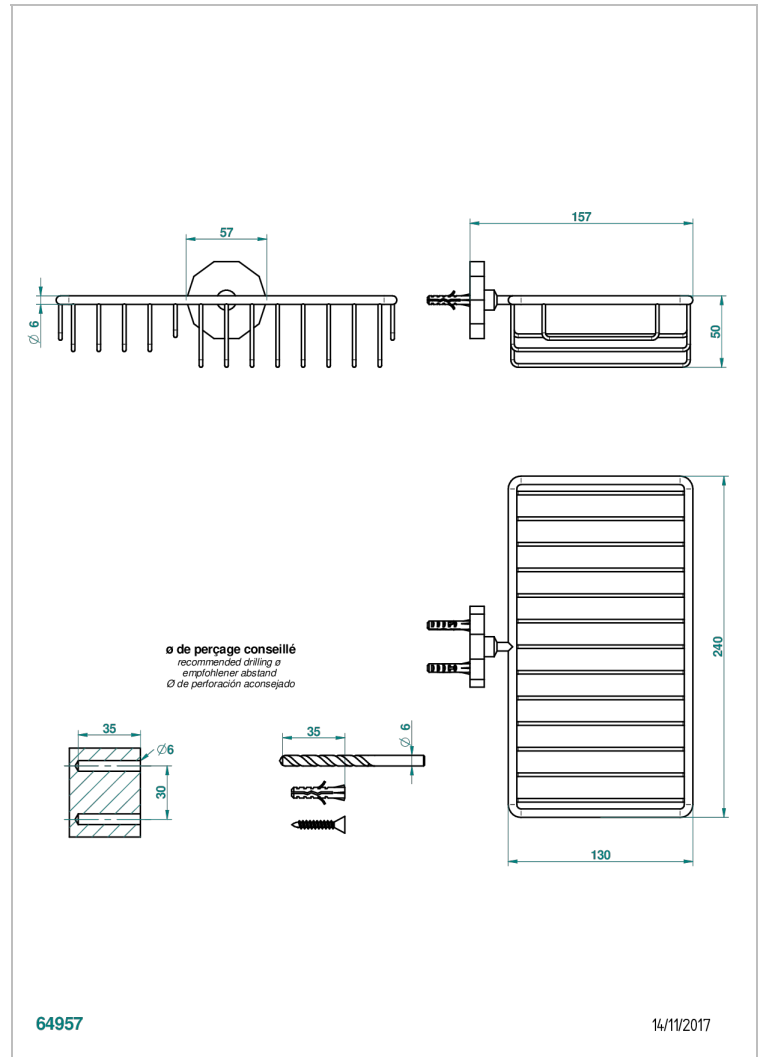

LES ONDES WITH LEVER

G8B-2620

Jabonera mural para ducha con rosetón 240x130 mm

THG[®]
PARIS

CARACTERÍSTICAS

- Les Ondes with lever
- Jabonera mural para ducha con rosetón 240x130 mm

ACABADOS DISPONIBLES

Bronce claro - D01
Cerámica negra mate - D30
Cobre viejo mate - H07
Cromo - A02
Cromo / dorado - G02
Cromo mate - C02