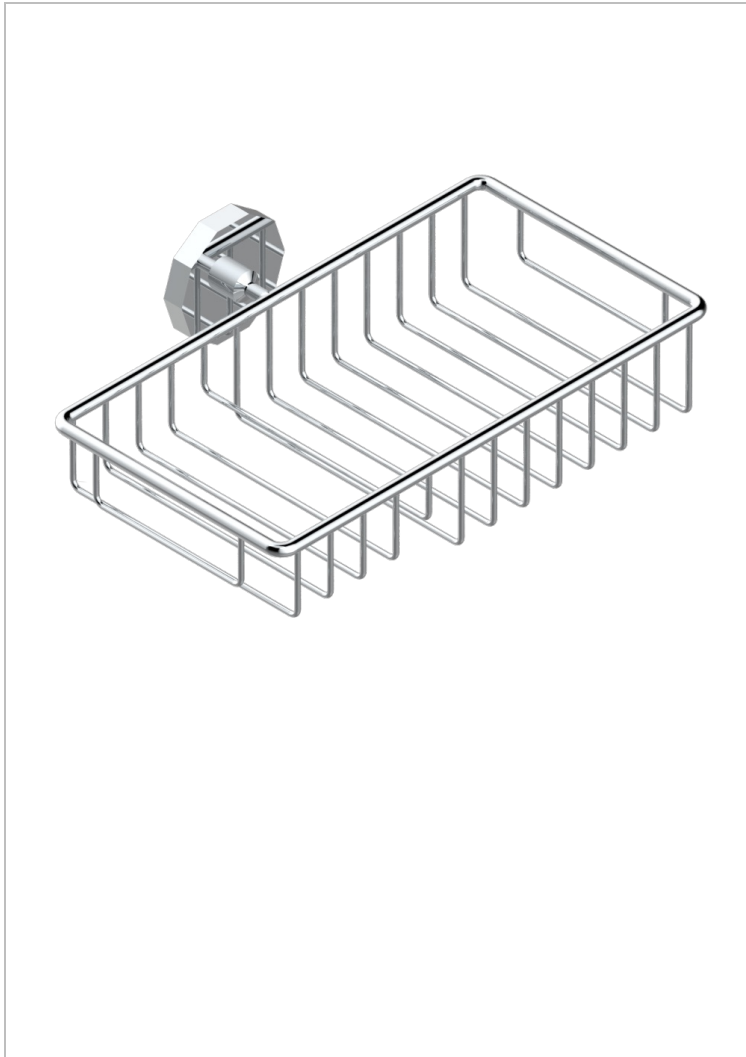

LES ONDES WITH LEVER

G8B-2620

Jabonera mural para ducha con rosetón 240x130 mm

THG[®]
PARIS

CARACTERÍSTICAS

- Les Ondes with lever
- Jabonera mural para ducha con rosetón 240x130 mm

ACABADOS DISPONIBLES

Bronce claro - D01
Cerámica negra mate - D30
Cobre viejo mate - H07
Cromo - A02
Cromo / dorado - G02
Cromo mate - C02

Dorado - F01
Dorado mate - F07
Dorado pálido - F30
Dorado pálido mate (sin barniz) - F31
Natural smoked Brass - A13
Níquel - B01

Níquel mate - C01
Níquel viejo - H28
Pvd blush - H62
Pvd blush mate - H60
Pvd color latón - H49
Pvd color latón mate - H50