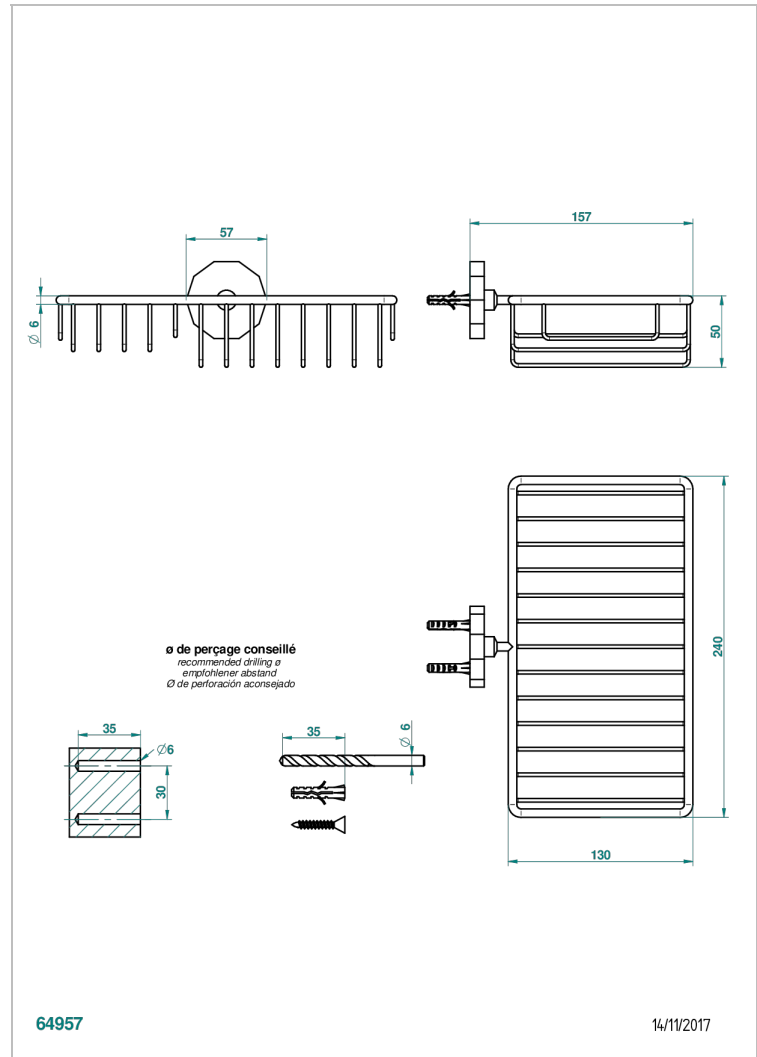

LES ONDES, HEBEL

G8B-2620

Seifen- und Schwammkorb 240 x 130 mm mit Rosette

THG[®]
PARIS

64957

14/11/2017

EIGENSCHAFTEN

- Les Ondes, Hebel
- Seifen- und Schwammkorb 240 x 130 mm mit Rosette