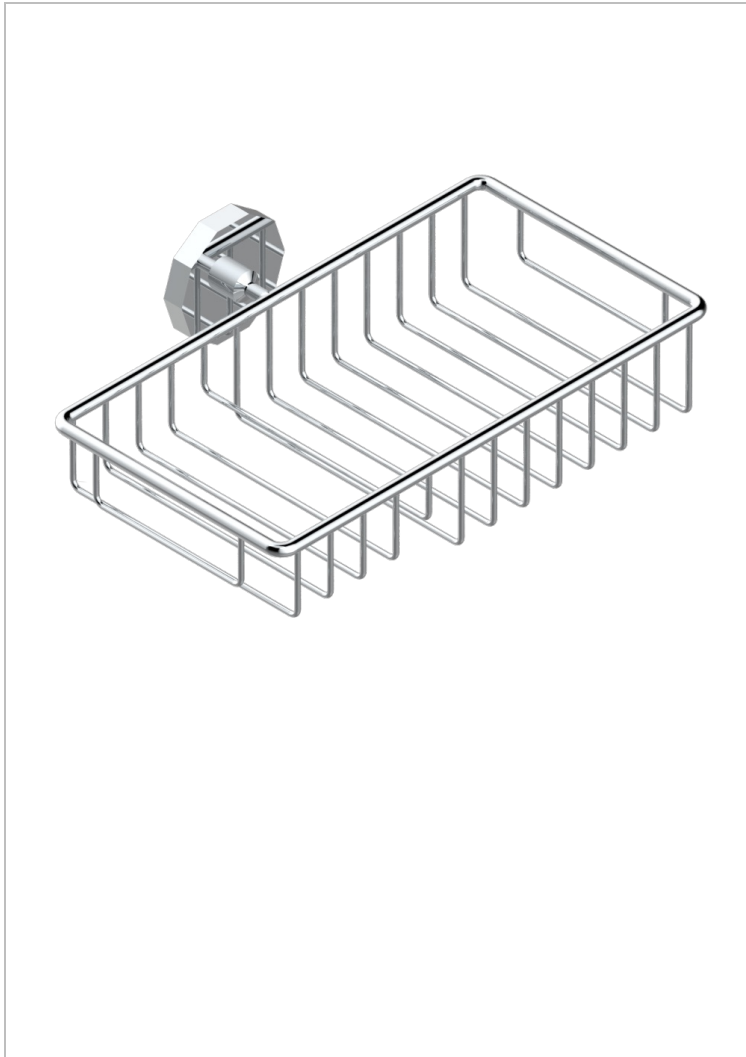

LES ONDES, HEBEL

G8B-2620

Seifen- und Schwammkorb 240 x 130 mm mit Rosette

THG[®]
PARIS

64957

14/11/2017

EIGENSCHAFTEN

- Les Ondes, Hebel
- Seifen- und Schwammkorb 240 x 130 mm mit Rosette

VERFÜGBARE OBERFLÄCHEN

Altnickel - H28
Blassgold - F30
Blassgold matt unlackiert - F31
Bronze hell - D01
Chrom - A02
Chrom / gold - G02

Chrom matt - C02
Gold - F01
Gold matt - F07
Kupfer altrot matt lackiert - H07
Mattschwarz keramik - D30
Natural smoked Brass - A13