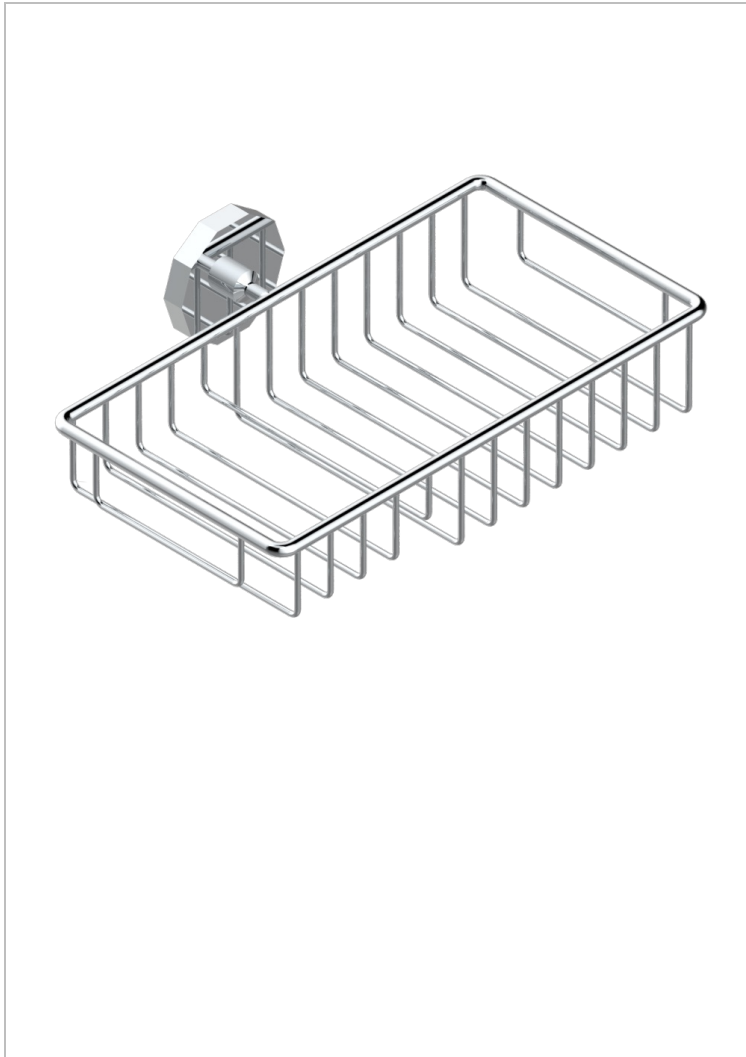

LES ONDES A MANETTES

G8B-2620

Porte-savon fil et porte-éponge combinés 240x130 mm avec rosace

THG[®]
PARIS

CARACTÉRISTIQUES

- Les Ondes à manettes
- Porte-savon fil et porte-éponge combinés 240x130 mm avec rosace

FINITIONS DISPONIBLES

Bronze clair - D01
Chromé - A02
Chromé / doré - G02
Chromé mat - C02
Doré brillant - F01
Doré mat - F07

Laiton fumé naturel - A13
Nickel brillant - B01
Nickel mat - C01
Noir mat céramique - D30
Or pâle - F30
Or pâle mat - F31