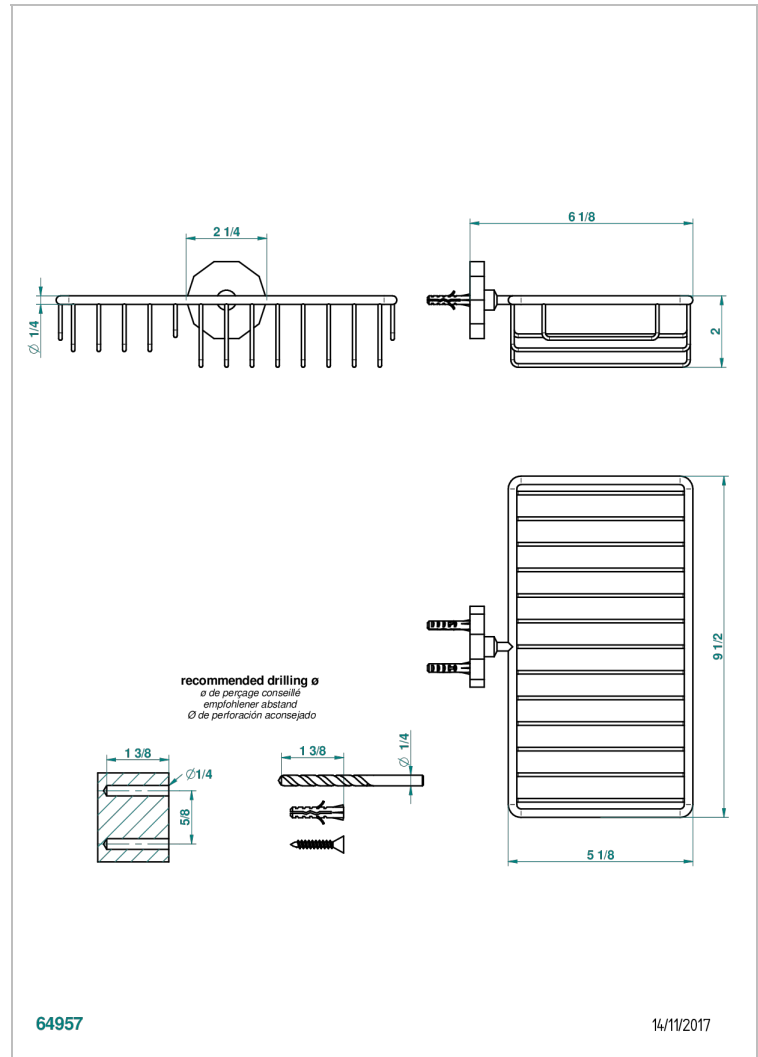

LES ONDES A MANETTES

G8B-2620

Porte-savon fil et porte-éponge combinés 240x130 mm avec rosace

THG[®]
PARIS

CARACTÉRISTIQUES

- Les Ondes à manettes
- Porte-savon fil et porte-éponge combinés 240x130 mm avec rosace