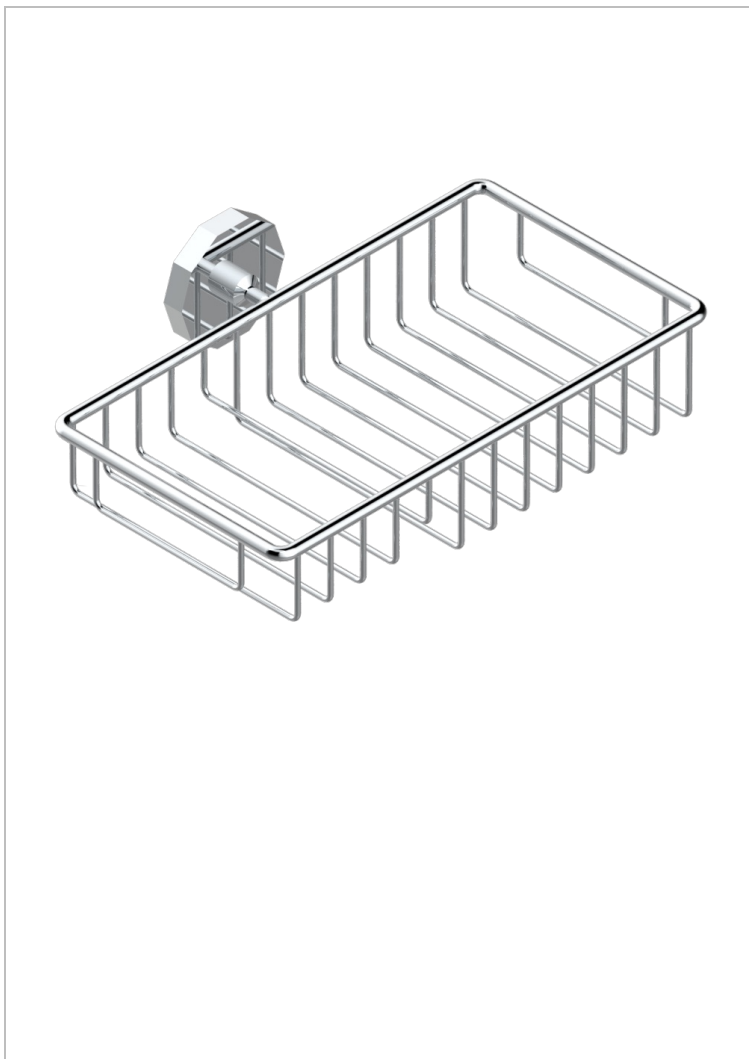

LES ONDES WITH LEVER

G8B-2620

Jabonera mural para ducha con rosetón 240x130 mm

THG[®]
PARIS

64957

14/11/2017

CARACTERÍSTICAS

- Les Ondes with lever
- Jabonera mural para ducha con rosetón 240x130 mm

ACABADOS DISPONIBLES

Bronce claro - D01
Cerámica negra mate - D30
Cobre viejo mate - H07
Cromo - A02
Cromo / dorado - G02
Cromo mate - C02

Dorado - F01
Dorado mate - F07
Dorado pálido - F30
Dorado pálido mate (sin barniz) - F31
Natural smoked Brass - A13
Níquel - B01

Níquel mate - C01
Níquel viejo - H28
Pvd blush - H62
Pvd blush mate - H60
Pvd color latón - H49
Pvd color latón mate - H50

Pvd color níquel - H55
Pvd color níquel mate - H56
Pvd color oro - H52
Pvd color oro mate - H53
Pvd grafito - H64
Pvd grafito mate - H65