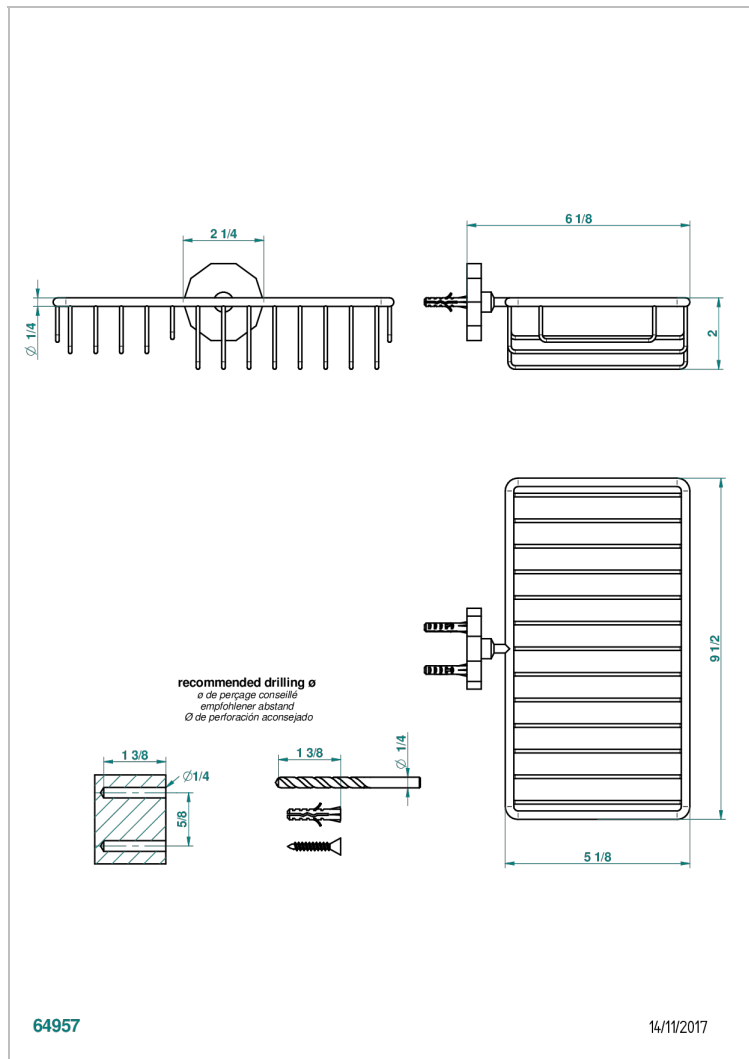

LES ONDES WITH LEVER

G8B-2620

Jabonera mural para ducha con rosetón 240x130 mm

THG[®]
PARIS

64957

14/11/2017

CARACTERÍSTICAS

- Les Ondes with lever
- Jabonera mural para ducha con rosetón 240x130 mm