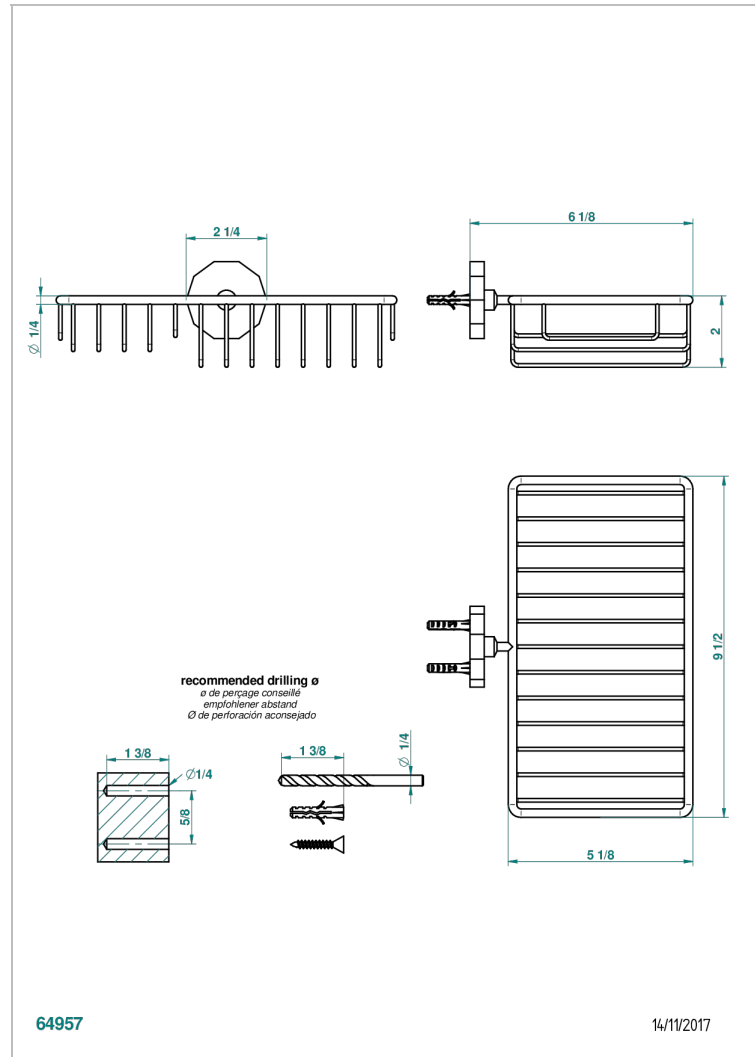

LES ONDES, HEBEL

G8B-2620

Seifen-und Schwammkorb 240 x 130 mm mit Rosette

THG[®]
PARIS

EIGENSCHAFTEN

- Les Ondes, Hebel
- Seifen-und Schwammkorb 240 x 130 mm mit Rosette

VERFÜGBARE OBERFLÄCHEN

Altnickel - H28
Blassgold - F30
Blassgold matt unlackiert - F31
Bronze hell - D01
Chrom - A02
Chrom / gold - G02