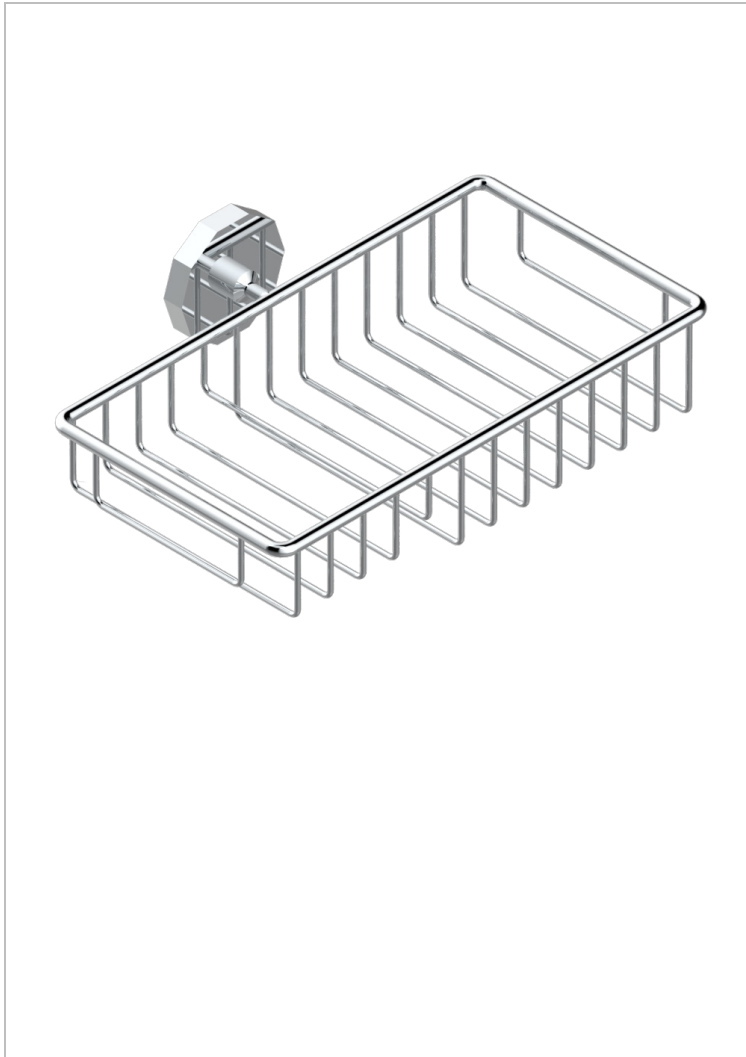

LES ONDES, HEBEL

G8B-2620

Seifen-und Schwammkorb 240 x 130 mm mit Rosette

THG[®]
PARIS

EIGENSCHAFTEN

- Les Ondes, Hebel
- Seifen-und Schwammkorb 240 x 130 mm mit Rosette

VERFÜGBARE OBERFLÄCHEN

Altnickel - H28
Blassgold - F30
Blassgold matt unlackiert - F31
Bronze hell - D01
Chrom - A02
Chrom / gold - G02