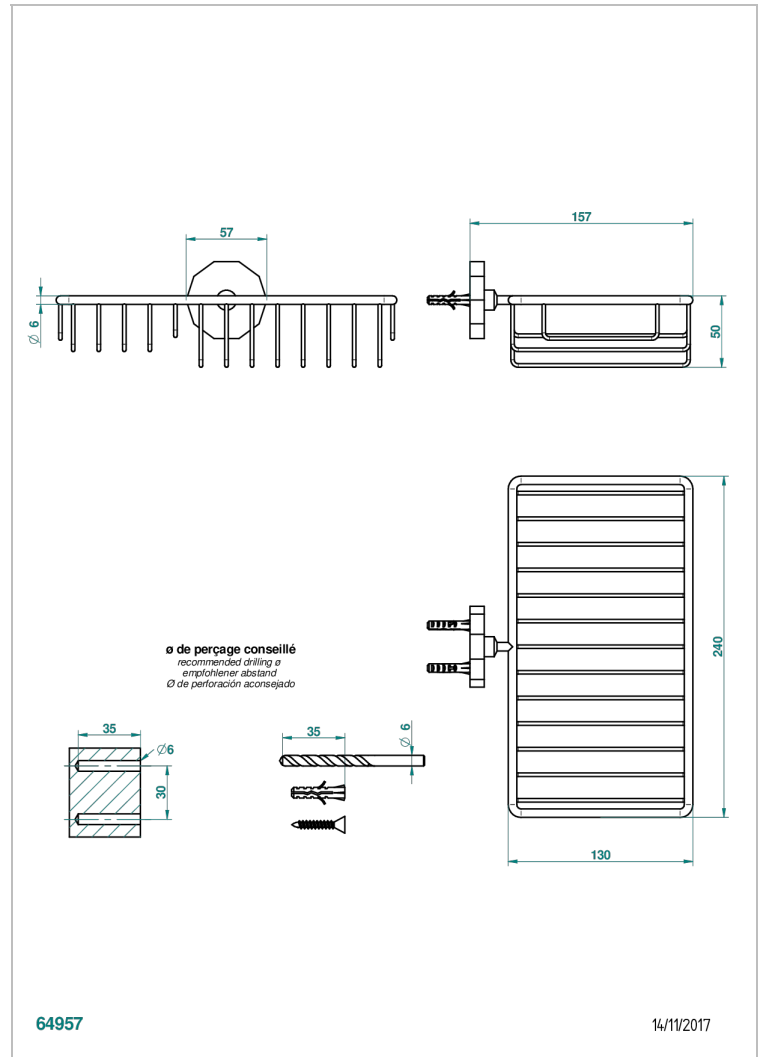

LES ONDES

G8A-2620

Porte-savon fil et porte-éponge combinés 240x130 mm avec rosace

THG[®]
PARIS

CARACTÉRISTIQUES

- Les Ondes
- Porte-savon fil et porte-éponge combinés 240x130 mm avec rosace

FINITIONS DISPONIBLES