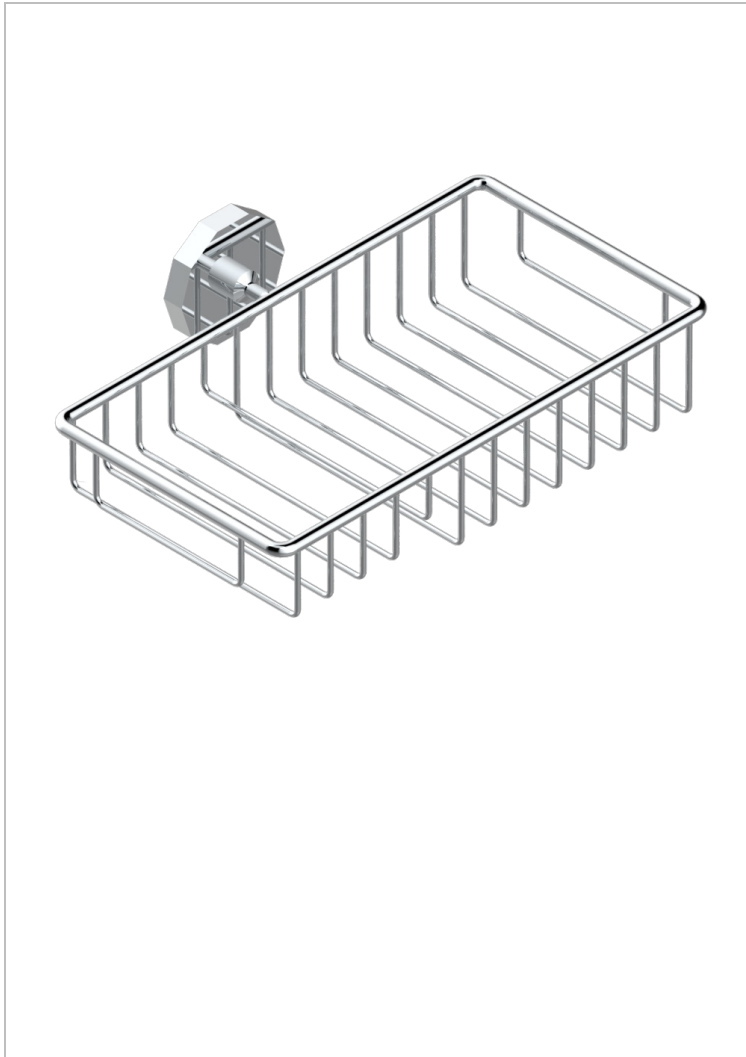

LES ONDES

G8A-2620

Porte-savon fil et porte-éponge combinés 240x130 mm avec rosace

THG[®]
PARIS

CARACTÉRISTIQUES

- Les Ondes
- Porte-savon fil et porte-éponge combinés 240x130 mm avec rosace

FINITIONS DISPONIBLES

Bronze clair - D01
Chromé - A02
Chromé / doré - G02
Chromé mat - C02
Doré brillant - F01
Doré mat - F07

Laiton fumé naturel - A13
Nickel brillant - B01
Nickel mat - C01
Noir mat céramique - D30
Or pâle - F30
Or pâle mat - F31