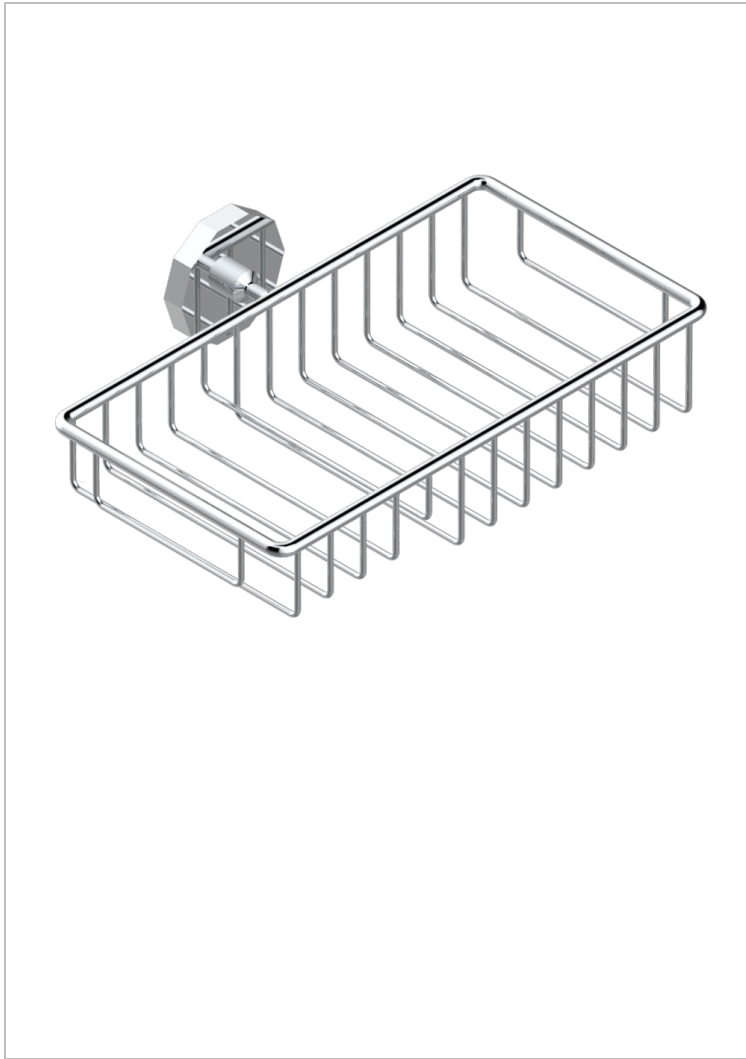

LES ONDES

G8A-2620

Jabonera mural para ducha con rosetón 240x130 mm

THG[®]
PARIS

CARACTERÍSTICAS

- Les Ondes
- Jabonera mural para ducha con rosetón 240x130 mm

ACABADOS DISPONIBLES

Bronce claro - D01
Cerámica negra mate - D30
Cobre viejo mate - H07
Cromo - A02
Cromo / dorado - G02
Cromo mate - C02

Dorado - F01
Dorado mate - F07
Dorado pálido - F30
Dorado pálido mate (sin barniz) - F31
Natural smoked Brass - A13
Níquel - B01

Níquel mate - C01
Níquel viejo - H28
Pvd blush - H62
Pvd blush mate - H60
Pvd color latón - H49
Pvd color latón mate - H50