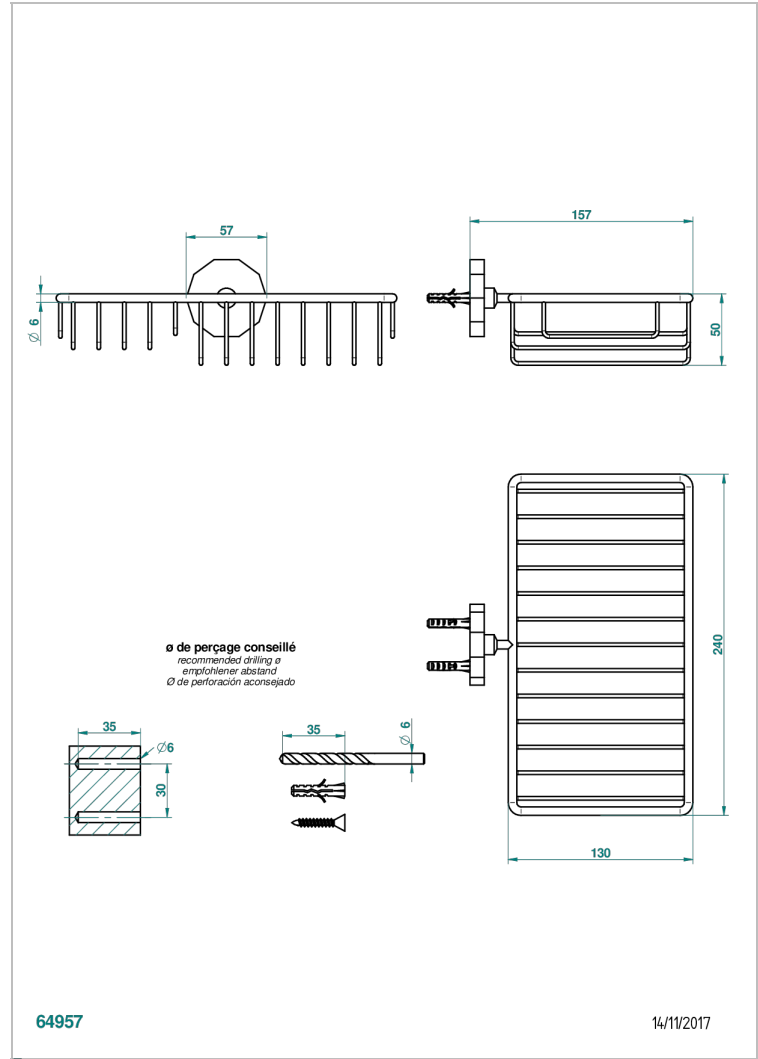

LES ONDES

G8A-2620

Jabonera mural para ducha con rosetón 240x130 mm

THG[®]
PARIS

CARACTERÍSTICAS

- Les Ondes
- Jabonera mural para ducha con rosetón 240x130 mm

ACABADOS DISPONIBLES

Bronce claro - D01
Cerámica negra mate - D30
Cobre viejo mate - H07
Cromo - A02
Cromo / dorado - G02
Cromo mate - C02