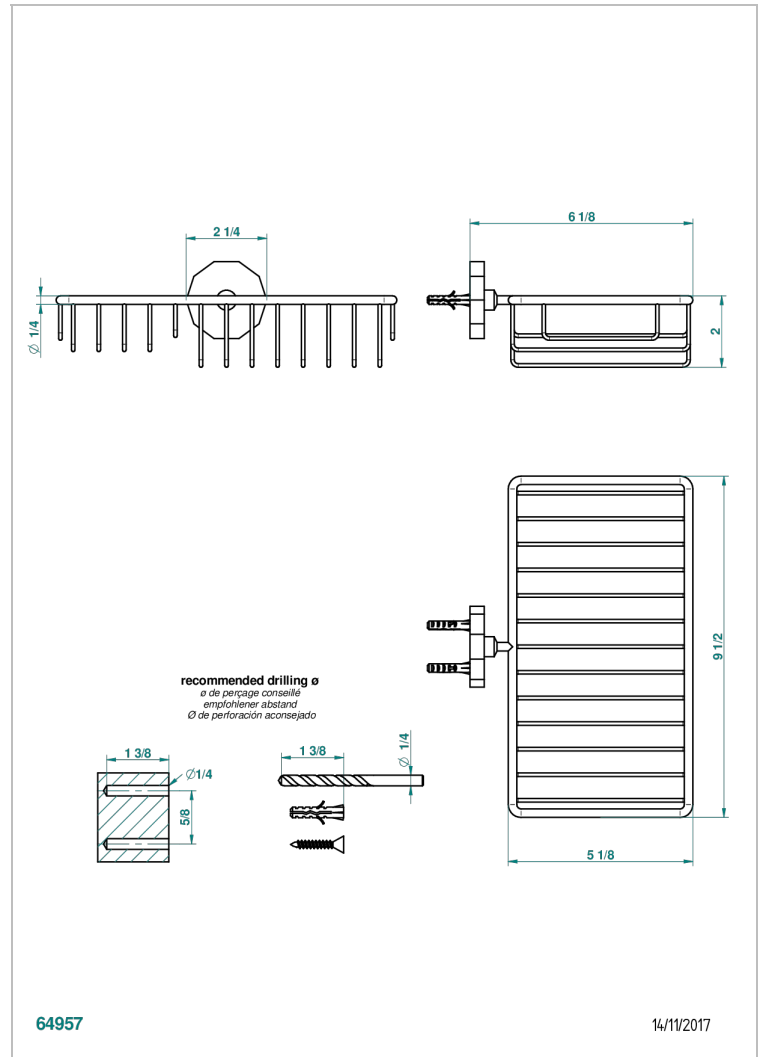

# LES ONDES

G8A-2620

Porte-savon fil et porte-éponge combinés 240x130 mm avec rosace

THG<sup>®</sup>  
PARIS

## CARACTÉRISTIQUES

- Les Ondes
- Porte-savon fil et porte-éponge combinés 240x130 mm avec rosace