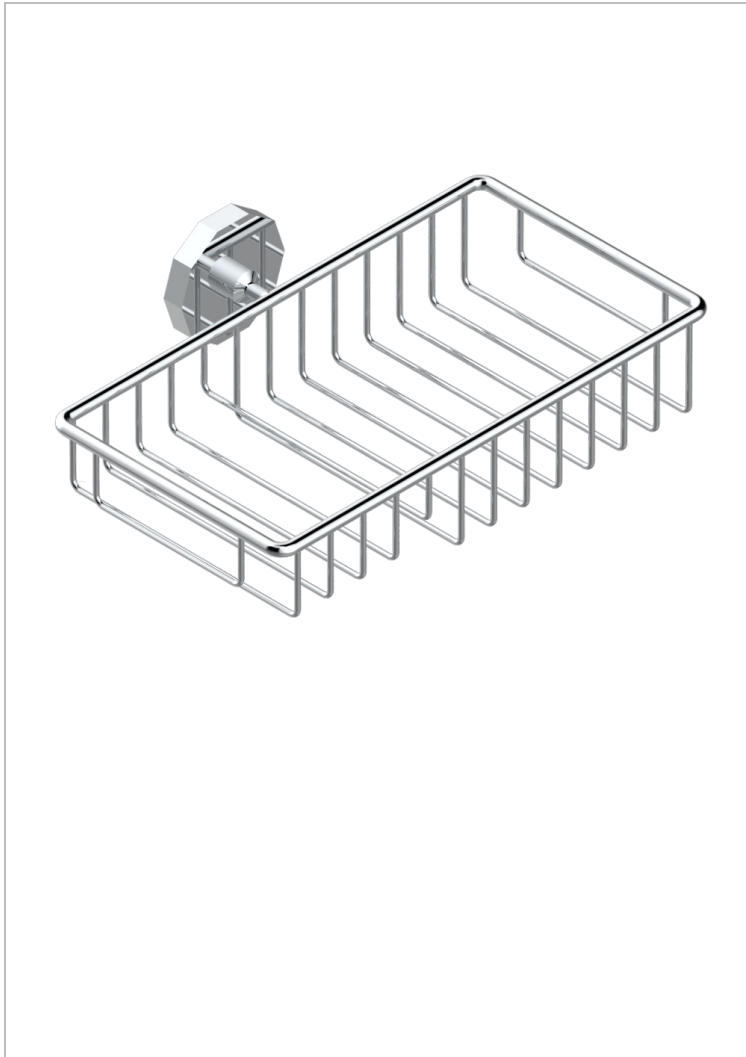

# LES ONDES

G8A-2620

Porte-savon fil et porte-éponge combinés 240x130 mm avec rosace

THG<sup>®</sup>  
PARIS

## CARACTÉRISTIQUES

- Les Ondes
- Porte-savon fil et porte-éponge combinés 240x130 mm avec rosace

## FINITIONS DISPONIBLES

Bronze clair - D01  
Chromé - A02  
Chromé / doré - G02  
Chromé mat - C02  
Doré brillant - F01  
Doré mat - F07

Laiton fumé naturel - A13  
Nickel brillant - B01  
Nickel mat - C01  
Noir mat céramique - D30  
Or pâle - F30  
Or pâle mat - F31