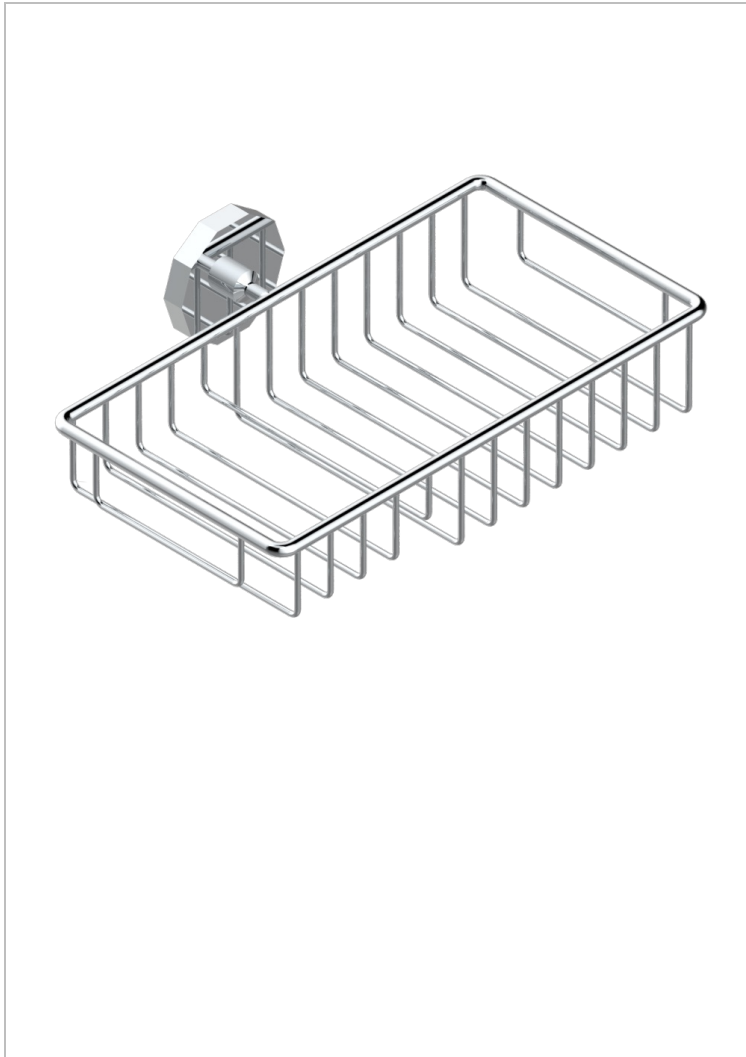

LES ONDES

G8A-2620

Porte-savon fil et porte-éponge combinés 240x130 mm avec rosace

THG[®]
PARIS

64957

14/11/2017

CARACTÉRISTIQUES

- Les Ondes
- Porte-savon fil et porte-éponge combinés 240x130 mm avec rosace

FINITIONS DISPONIBLES

Bronze clair - D01
Chromé - A02
Chromé / doré - G02
Chromé mat - C02
Doré brillant - F01
Doré mat - F07

Laiton fumé naturel - A13
Nickel brillant - B01
Nickel mat - C01
Noir mat céramique - D30
Or pâle - F30
Or pâle mat - F31