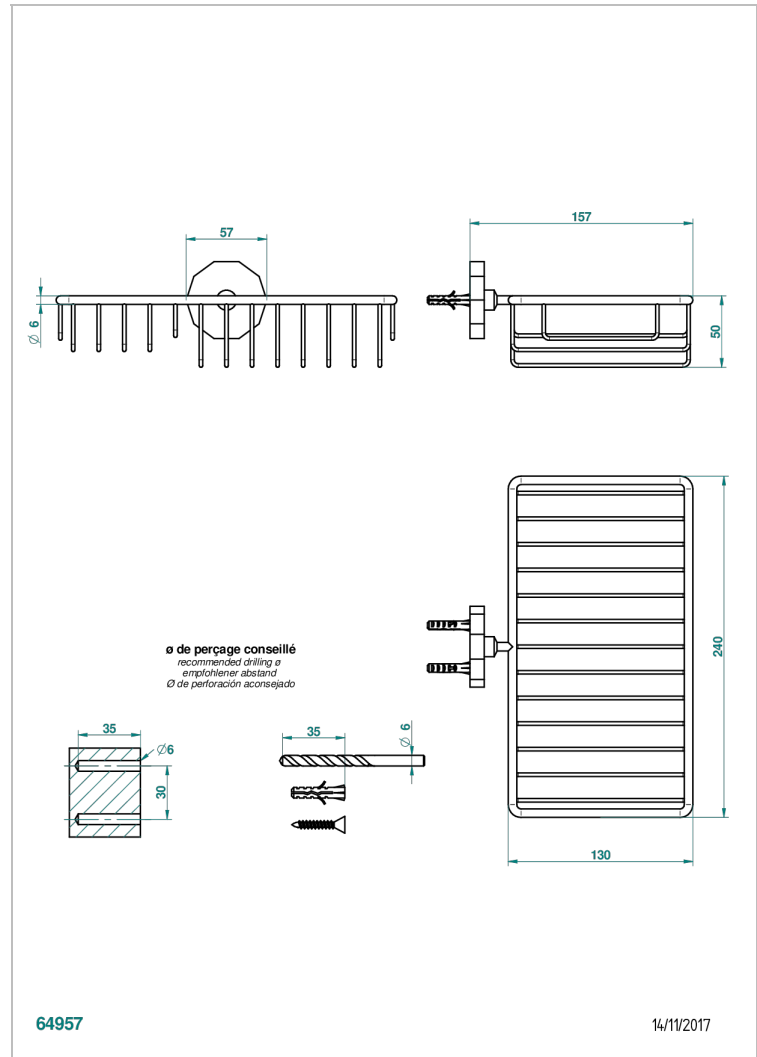

LES ONDES

G8A-2620

Porte-savon fil et porte-éponge combinés 240x130 mm avec rosace

THG[®]
PARIS

64957

14/11/2017

CARACTÉRISTIQUES

- Les Ondes
- Porte-savon fil et porte-éponge combinés 240x130 mm avec rosace