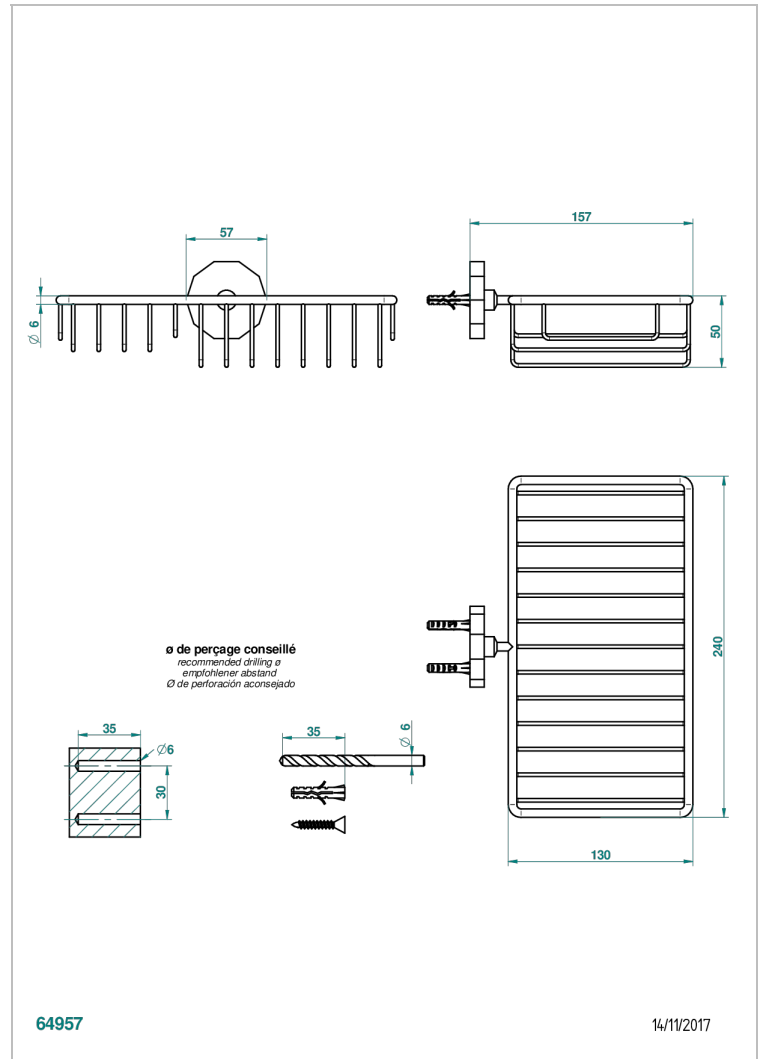

LES ONDES

G8A-2620

Jabonera mural para ducha con rosetón 240x130 mm

THG[®]
PARIS

CARACTERÍSTICAS

- Les Ondes
- Jabonera mural para ducha con rosetón 240x130 mm

ACABADOS DISPONIBLES

Bronce claro - D01
Cerámica negra mate - D30
Cobre viejo mate - H07
Cromo - A02
Cromo / dorado - G02
Cromo mate - C02