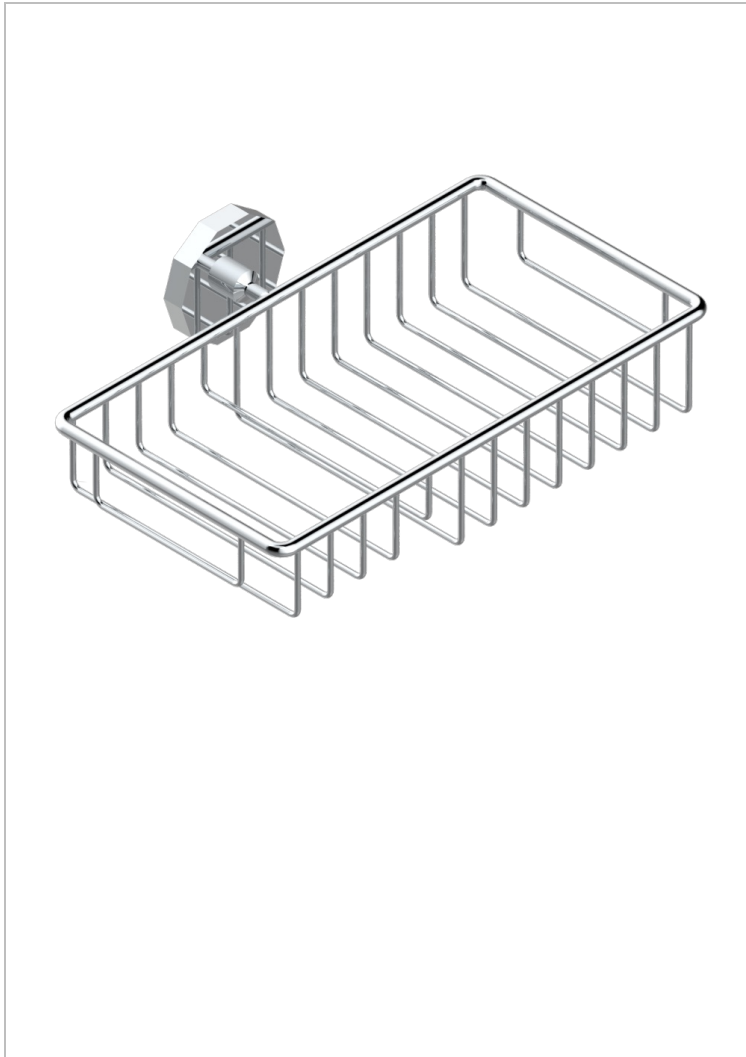

LES ONDES

G8A-2620

Seifen- und Schwammkorb 240 x 130 mm mit Rosette

THG[®]
PARIS

EIGENSCHAFTEN

- Les Ondes
- Seifen- und Schwammkorb 240 x 130 mm mit Rosette

VERFÜGBARE OBERFLÄCHEN

Altnickel - H28
Blassgold - F30
Blassgold matt unlackiert - F31
Bronze hell - D01
Chrom - A02
Chrom / gold - G02