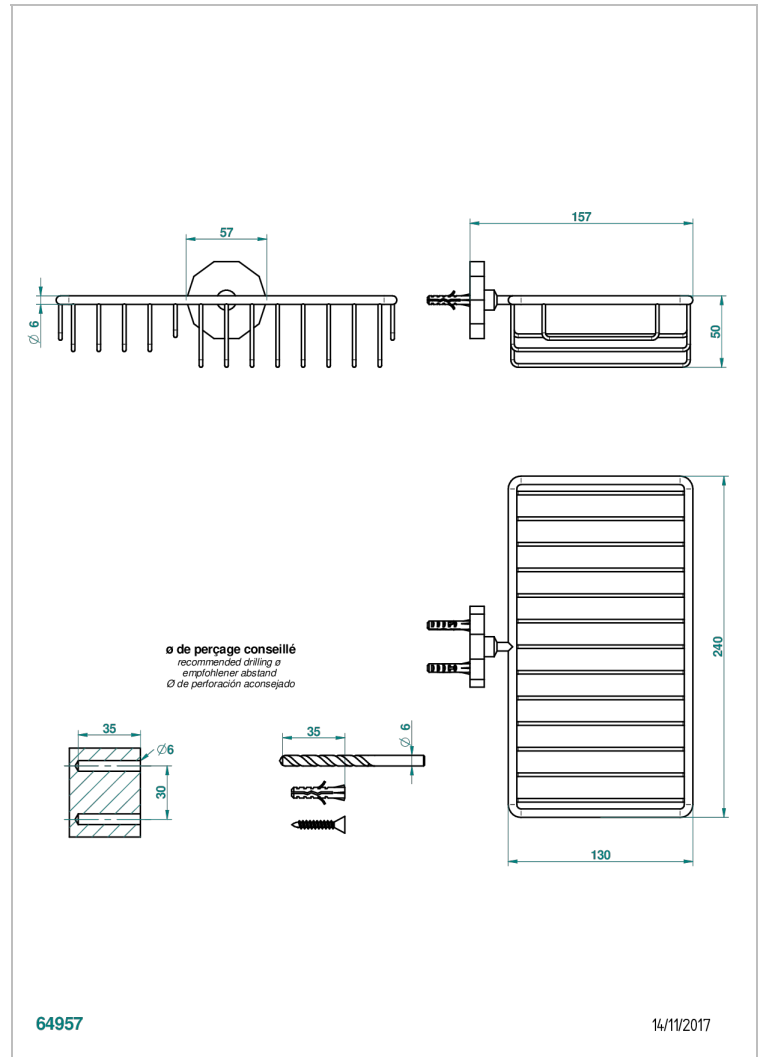

LES ONDES

G8A-2620

Seifen- und Schwammkorb 240 x 130 mm mit Rosette

THG[®]
PARIS

EIGENSCHAFTEN

- Les Ondes
- Seifen- und Schwammkorb 240 x 130 mm mit Rosette

VERFÜGBARE OBERFLÄCHEN

Altnickel - H28
Blassgold - F30
Blassgold matt unlackiert - F31
Bronze hell - D01
Chrom - A02
Chrom / gold - G02