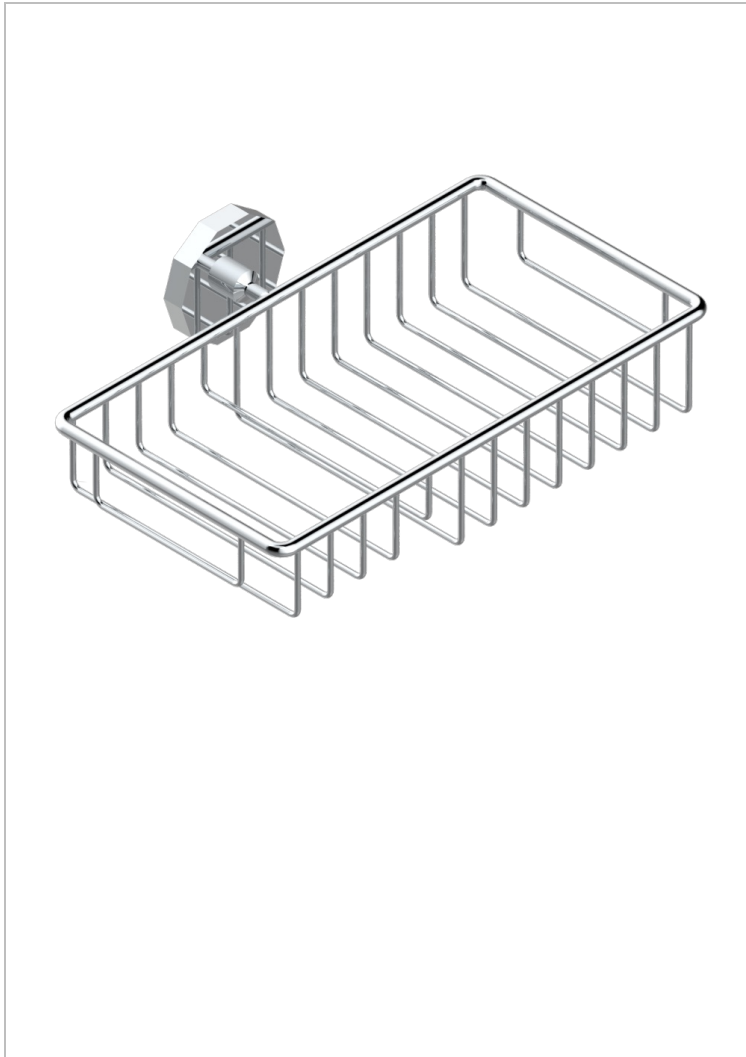

LES ONDES

G8A-2620

Porte-savon fil et porte-éponge combinés 240x130 mm avec rosace

THG
PARIS

CARACTÉRISTIQUES

- Les Ondes
- Porte-savon fil et porte-éponge combinés 240x130 mm avec rosace

FINITIONS DISPONIBLES

Bronze clair - D01
Chromé - A02
Chromé / doré - G02
Chromé mat - C02
Doré brillant - F01
Doré mat - F07

Laiton fumé naturel - A13
Nickel brillant - B01
Nickel mat - C01
Noir mat céramique - D30
Or pâle - F30
Or pâle mat - F31