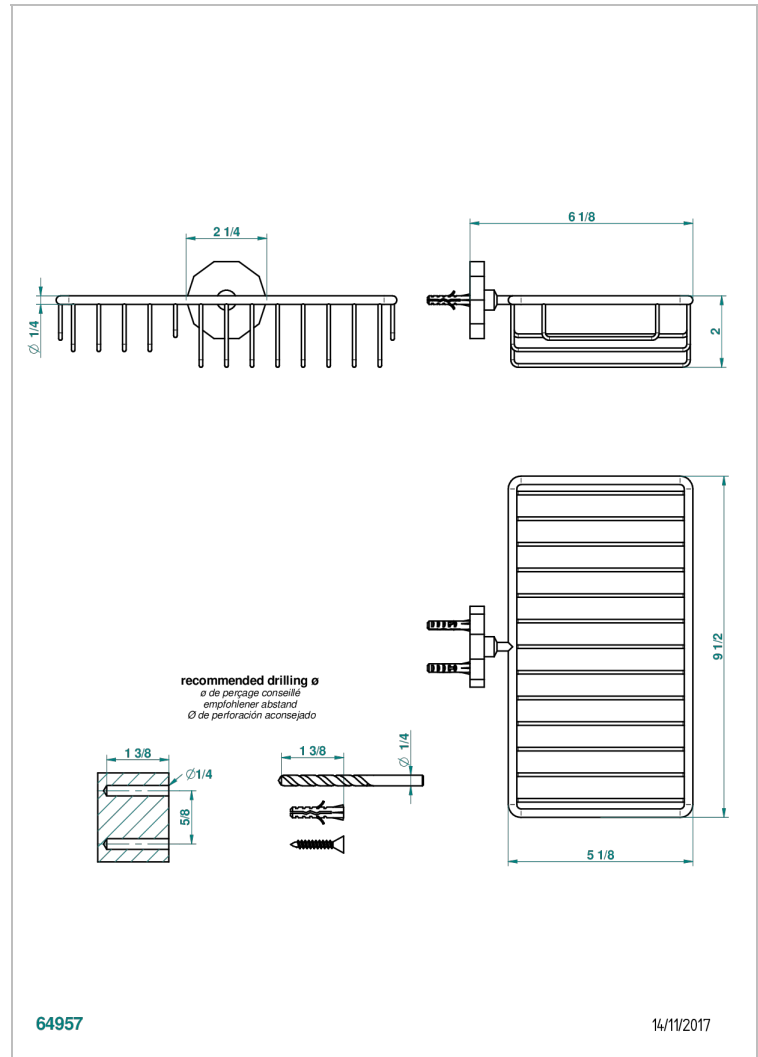

LES ONDES

G8A-2620

Porte-savon fil et porte-éponge combinés 240x130 mm avec rosace

THG
PARIS

CARACTÉRISTIQUES

- Les Ondes
- Porte-savon fil et porte-éponge combinés 240x130 mm avec rosace

FINITIONS DISPONIBLES