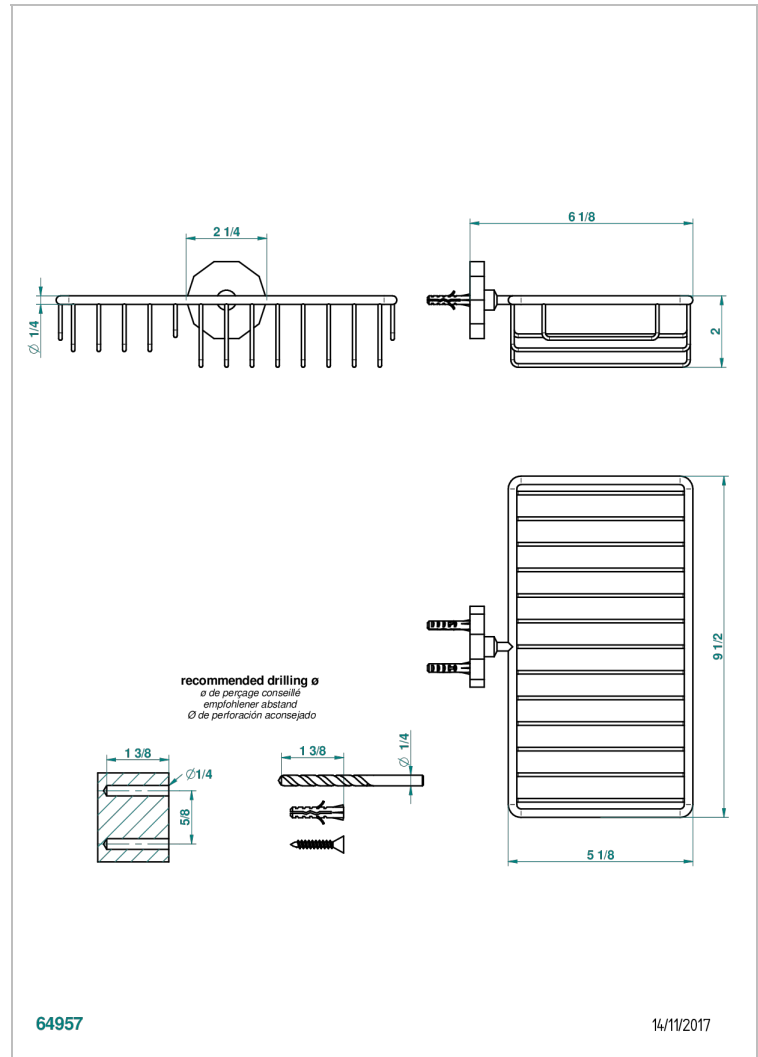

LES ONDES

G8A-2620

Seifen-und Schwammkorb 240 x 130 mm mit Rosette

THG[®]
PARIS

64957

14/11/2017

EIGENSCHAFTEN

- Les Ondes
- Seifen-und Schwammkorb 240 x 130 mm mit Rosette