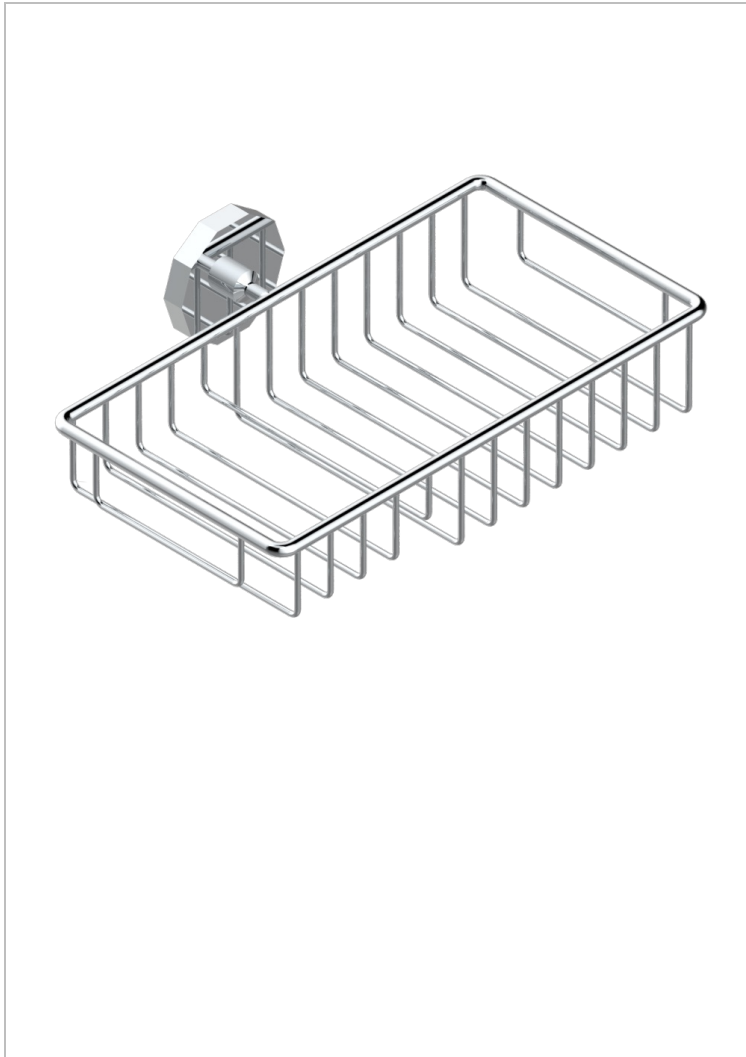

LES ONDES

G8A-2620

Seifen-und Schwammkorb 240 x 130 mm mit Rosette

THG[®]
PARIS

64957

14/11/2017

EIGENSCHAFTEN

- Les Ondes
- Seifen-und Schwammkorb 240 x 130 mm mit Rosette

VERFÜGBARE OBERFLÄCHEN

Altnickel - H28
Blassgold - F30
Blassgold matt unlackiert - F31
Bronze hell - D01
Chrom - A02
Chrom / gold - G02

Chrom matt - C02
Gold - F01
Gold matt - F07
Kupfer altrot matt lackiert - H07
Mattschwarz keramik - D30
Natural smoked Brass - A13