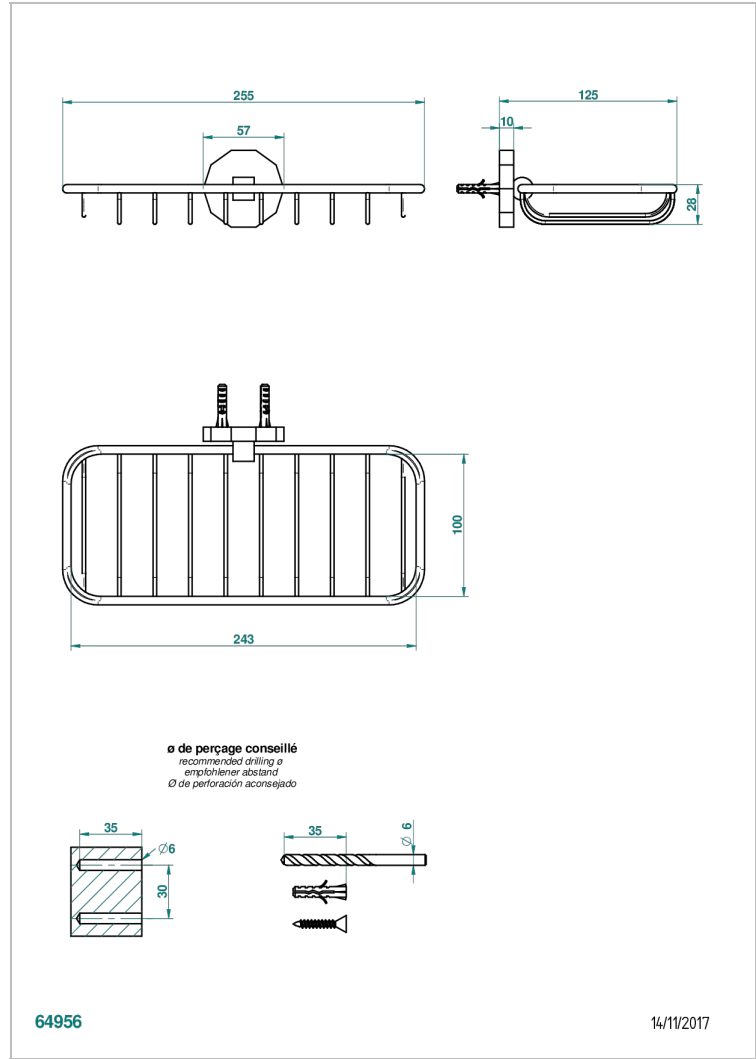

LES ONDES WITH LEVER

G8B-620A

Jabonera mural para ducha

THG[®]
PARIS

CARACTERÍSTICAS

- Les Ondes with lever
- Jabonera mural para ducha

ACABADOS DISPONIBLES

Bronce claro - D01
Cerámica negra mate - D30
Cobre viejo mate - H07
Cromo - A02
Cromo / dorado - G02
Cromo mate - C02