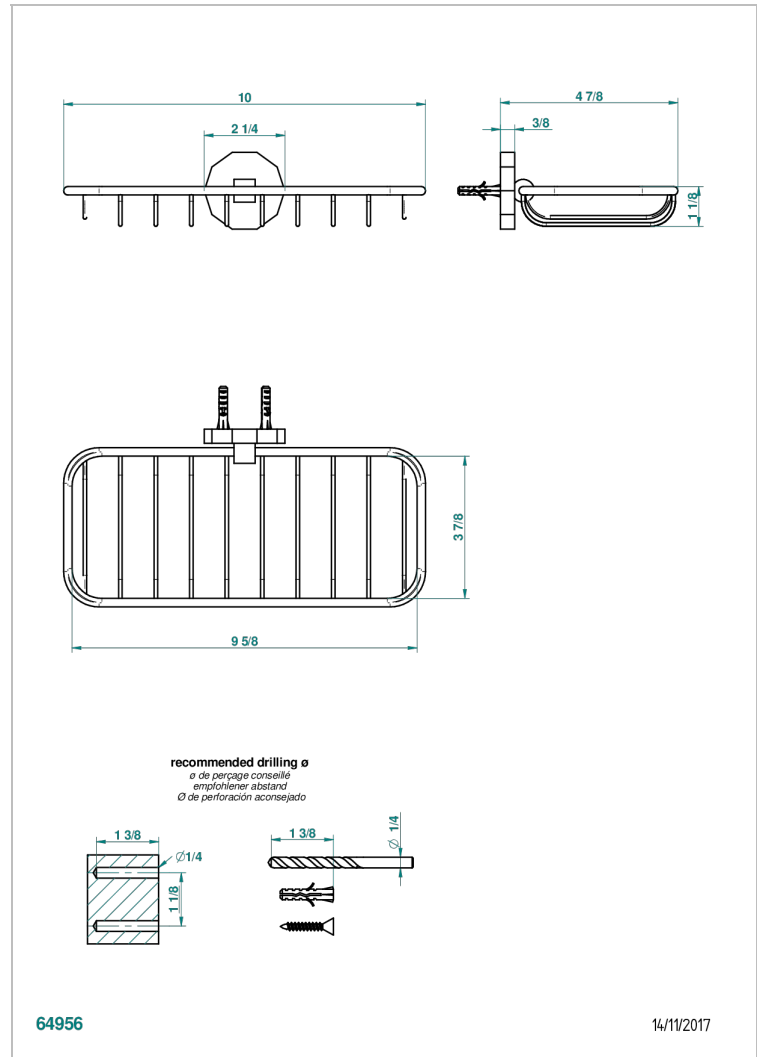

# LES ONDES WITH LEVER

G8B-620A

Jabonera mural para ducha

THG<sup>®</sup>  
PARIS

## CARACTERÍSTICAS

- Les Ondes with lever
- Jabonera mural para ducha