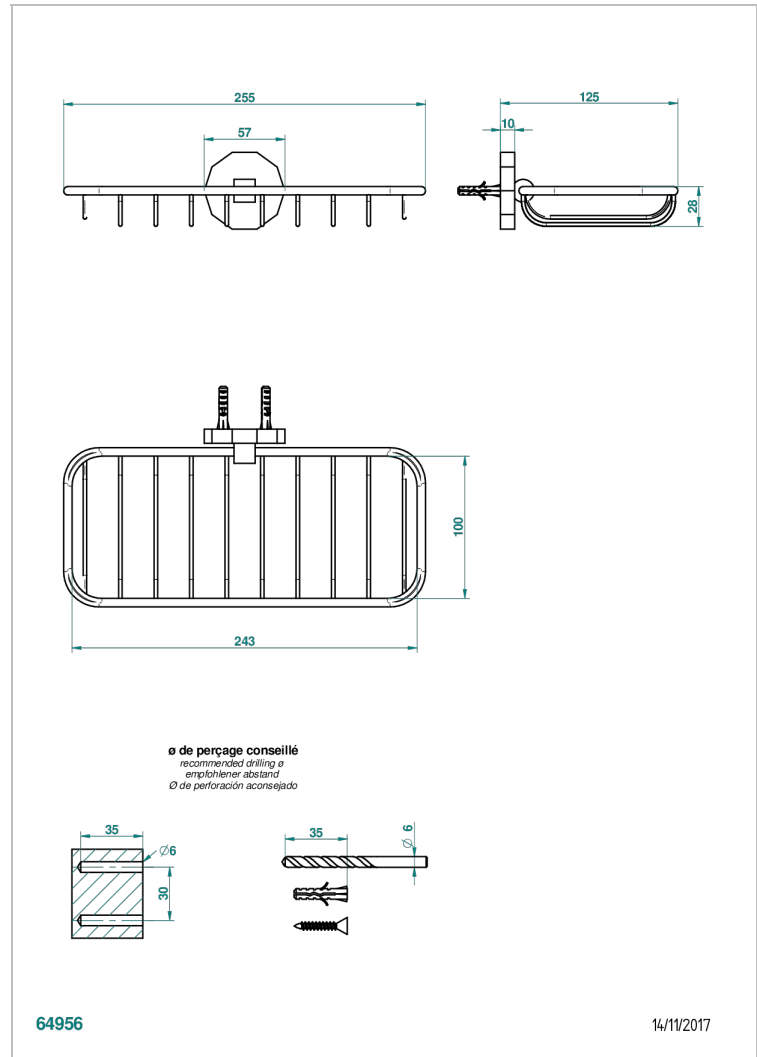

LES ONDES A MANETTES

G8B-620A

Porte-savon fil mural 255x112 mm

THG[®]
PARIS

64956

14/11/2017

CARACTÉRISTIQUES

- Les Ondes à manettes
- Porte-savon fil mural 255x112 mm