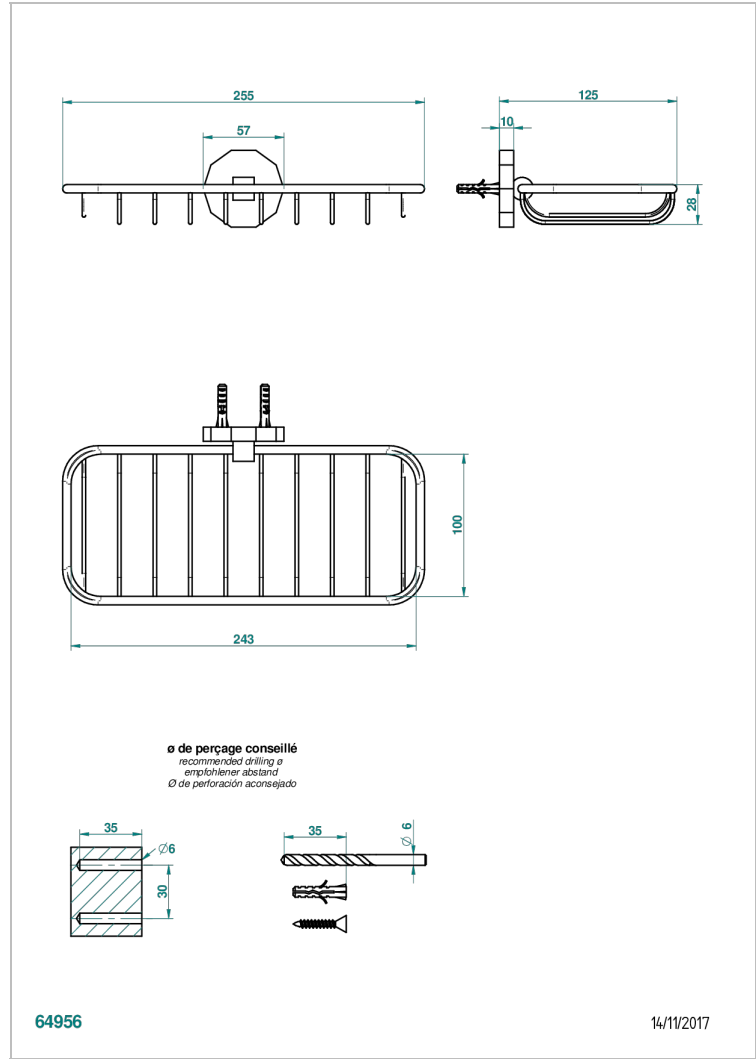

# LES ONDES WITH LEVER

G8B-620A

Jabonera mural para ducha

THG<sup>®</sup>  
PARIS

## CARACTERÍSTICAS

- Les Ondes with lever
- Jabonera mural para ducha