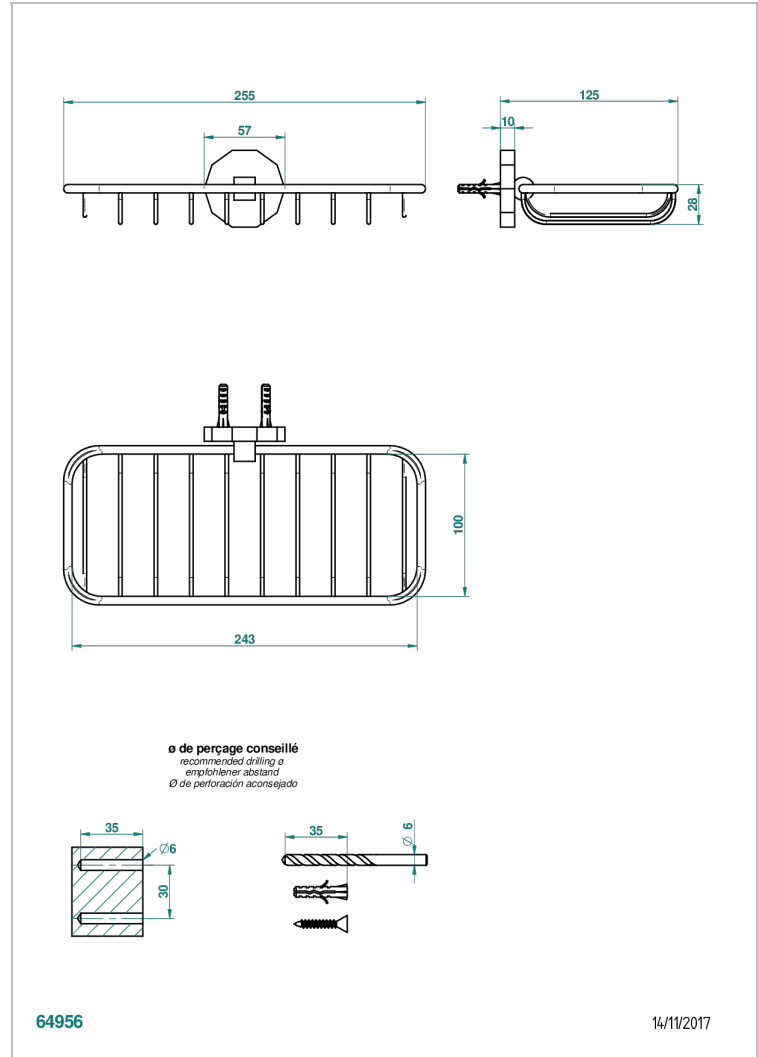

# LES ONDES, HEBEL

G8B-620A

Wandseifenkorb mit Rosette

THG<sup>®</sup>  
PARIS

## EIGENSCHAFTEN

- Les Ondes, Hebel
- Wandseifenkorb mit Rosette