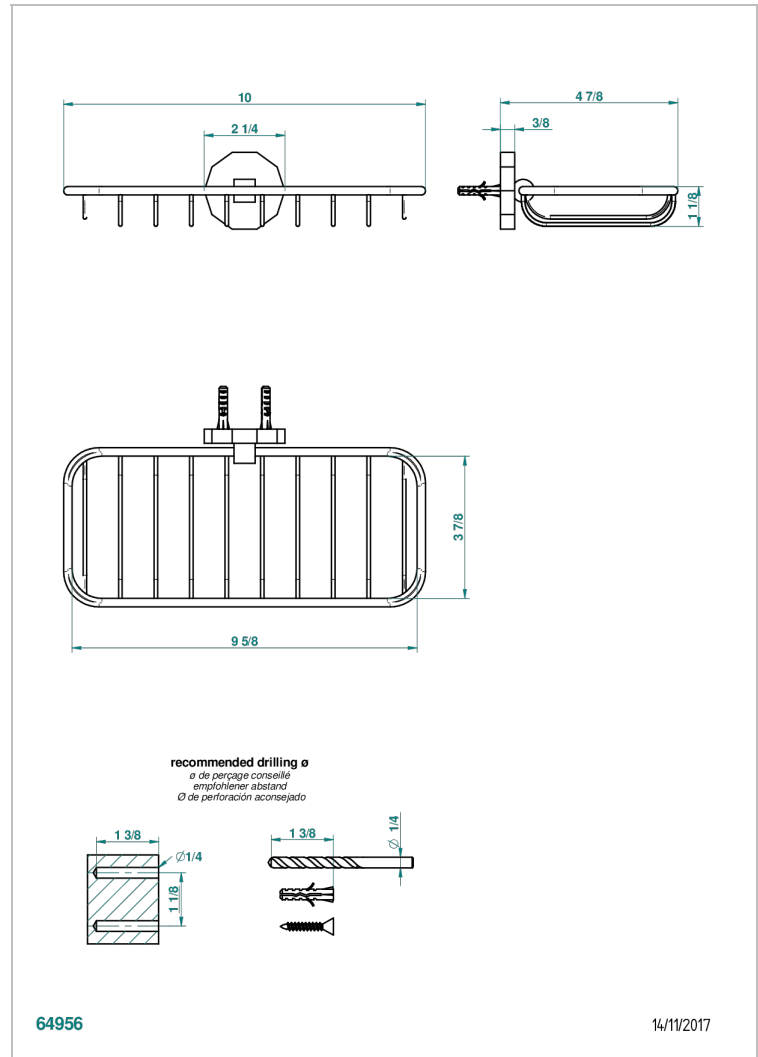

LES ONDES A MANETTES

G8B-620A

Porte-savon fil mural 255x112 mm

THG[®]
PARIS

CARACTÉRISTIQUES

- Les Ondes à manettes
- Porte-savon fil mural 255x112 mm

FINITIONS DISPONIBLES

Bronze clair - D01
Chromé - A02
Chromé / doré - G02
Chromé mat - C02
Doré brillant - F01
Doré mat - F07