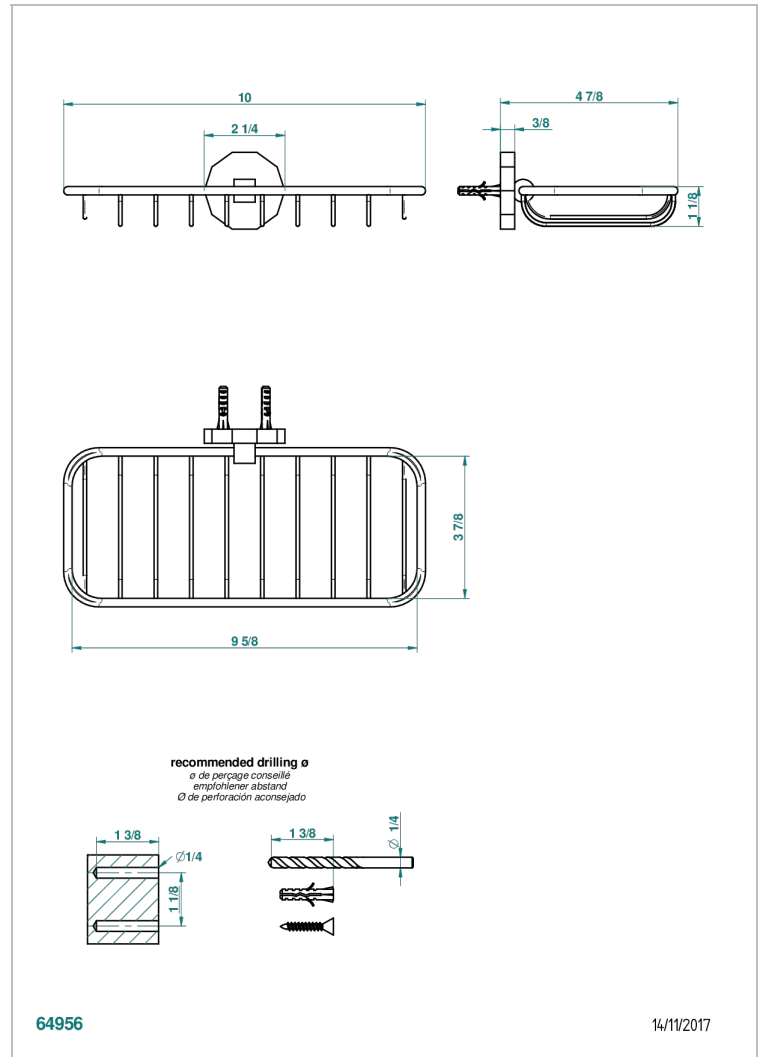

LES ONDES WITH LEVER

G8B-620A

Jabonera mural para ducha

THG[®]
PARIS

CARACTERÍSTICAS

- Les Ondes with lever
- Jabonera mural para ducha

ACABADOS DISPONIBLES

Bronce claro - D01
Cerámica negra mate - D30
Cobre viejo mate - H07
Cromo - A02
Cromo / dorado - G02
Cromo mate - C02