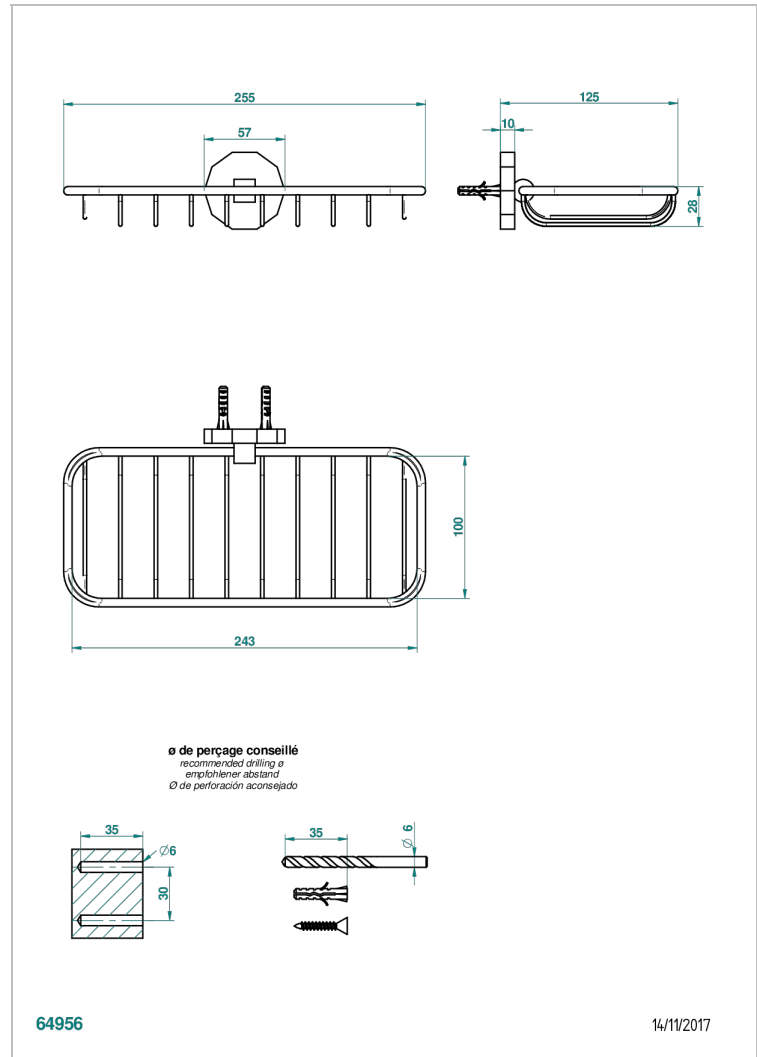

LES ONDES

G8A-620A

Porte-savon fil mural 255x112 mm

THG[®]
PARIS

CARACTÉRISTIQUES

- Les Ondes
- Porte-savon fil mural 255x112 mm

FINITIONS DISPONIBLES

Bronze clair - D01
Chromé - A02
Chromé / doré - G02
Chromé mat - C02
Doré brillant - F01
Doré mat - F07