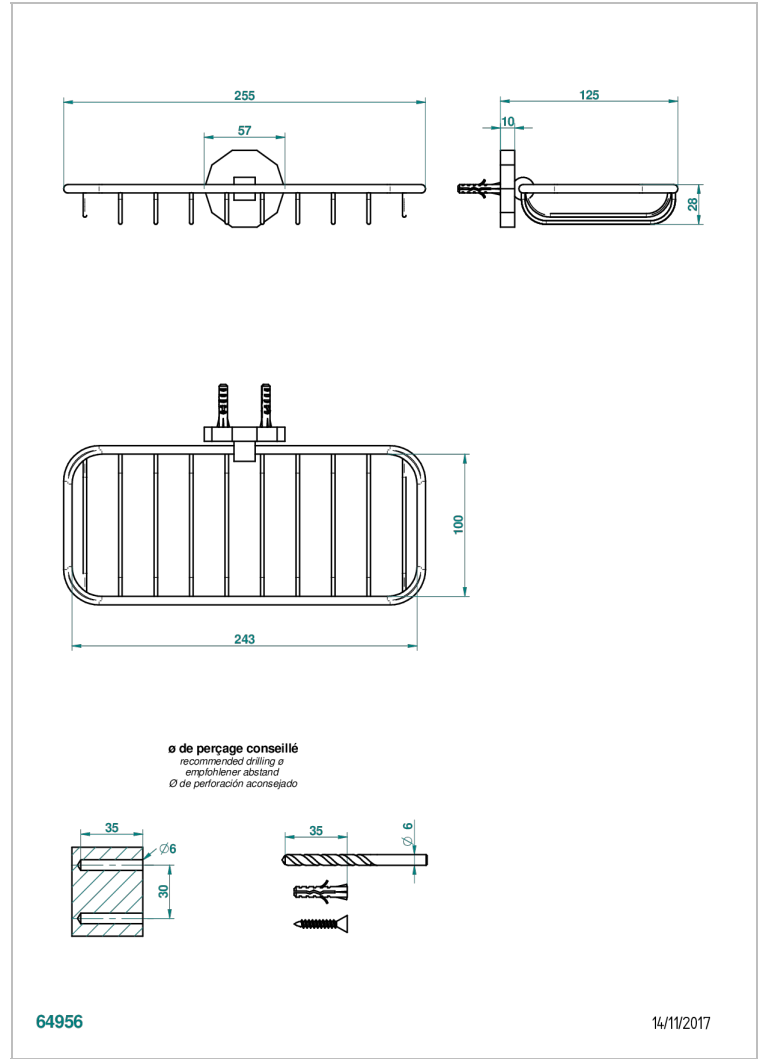

# LES ONDES

G8A-620A

Jabonera mural para ducha

THG<sup>®</sup>  
PARIS

64956

14/11/2017

## CARACTERÍSTICAS

- Les Ondes
- Jabonera mural para ducha