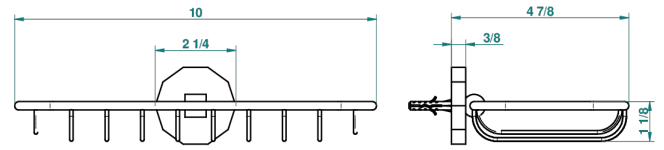

LES ONDES

G8A-620A

Porte-savon fil mural 255x112 mm

THG®
PARIS

64956

14/11/2017

CARACTÉRISTIQUES

- Les Ondes
- Porte-savon fil mural 255x112 mm

FINITIONS DISPONIBLES

Bronze clair - D01
Chromé - A02
Chromé / doré - G02
Chromé mat - C02
Doré brillant - F01
Doré mat - F07

Laiton fumé naturel - A13
Nickel brillant - B01
Nickel mat - C01
Noir mat céramique - D30
Or pâle - F30
Or pâle mat - F31

Pvd blush - H62
Pvd blush mat - H60
Pvd couleur bronze brown - F33
Pvd couleur bronze brown - mat - F34
Pvd couleur doré - H52
Pvd couleur doré mat - H53

Pvd couleur laiton - H49
Pvd couleur laiton mat - H50
Pvd couleur nickel - H55
Pvd couleur nickel mat - H56
Pvd graphite - H64
Pvd graphite mat - H65

Pvd umber - H66
Pvd umber mat - H67
Vieux cuivre rouge mat - H07
Vieux nickel - H28