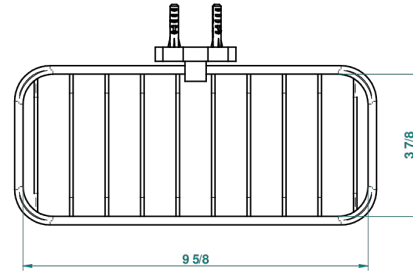

LES ONDES

G8A-620A

Porte-savon fil mural 255x112 mm

THG®
PARIS

64956

14/11/2017

CARACTÉRISTIQUES

- Les Ondes
- Porte-savon fil mural 255x112 mm

FINITIONS DISPONIBLES

Bronze clair - D01
Chromé - A02
Chromé / doré - G02
Chromé mat - C02
Doré brillant - F01
Doré mat - F07

Laiton fumé naturel - A13
Nickel brillant - B01
Nickel mat - C01
Noir mat céramique - D30
Or pâle - F30
Or pâle mat - F31

Pvd blush - H62
Pvd blush mat - H60
Pvd couleur bronze brown - F33
Pvd couleur bronze brown - mat - F34
Pvd couleur doré - H52
Pvd couleur doré mat - H53

Pvd couleur laiton - H49
Pvd couleur laiton mat - H50
Pvd couleur nickel - H55
Pvd couleur nickel mat - H56
Pvd graphite - H64
Pvd graphite mat - H65

Pvd umber - H66
Pvd umber mat - H67
Vieux cuivre rouge mat - H07
Vieux nickel - H28