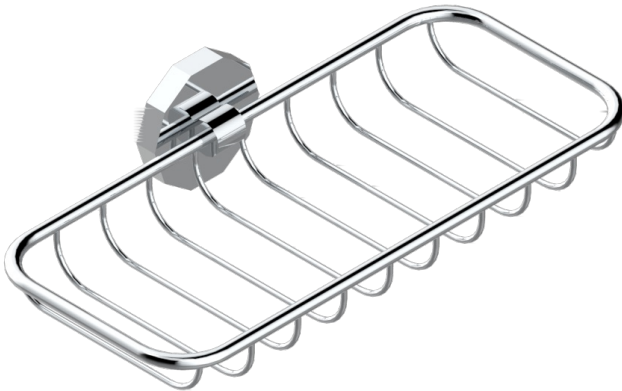

LES ONDES

G8A-620A

Porte-savon fil mural 255x112 mm

THG®
PARIS

64956

14/11/2017

CARACTÉRISTIQUES

- Les Ondes
- Porte-savon fil mural 255x112 mm

FINITIONS DISPONIBLES

Bronze clair - D01
Chromé - A02
Chromé / doré - G02
Chromé mat - C02
Doré brillant - F01
Doré mat - F07

Laiton fumé naturel - A13
Nickel brillant - B01
Nickel mat - C01
Noir mat céramique - D30
Or pâle - F30
Or pâle mat - F31

Pvd blush - H62
Pvd blush mat - H60
Pvd couleur bronze brown - F33
Pvd couleur bronze brown - mat - F34
Pvd couleur doré - H52
Pvd couleur doré mat - H53

Pvd couleur laiton - H49
Pvd couleur laiton mat - H50
Pvd couleur nickel - H55
Pvd couleur nickel mat - H56
Pvd graphite - H64
Pvd graphite mat - H65

Pvd umber - H66
Pvd umber mat - H67
Vieux cuivre rouge mat - H07
Vieux nickel - H28