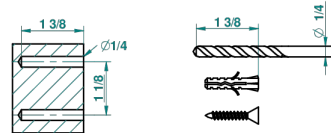

LES ONDES

G8A-620A

Porte-savon fil mural 255x112 mm

THG®
PARIS

64956

14/11/2017

CARACTÉRISTIQUES

- Les Ondes
- Porte-savon fil mural 255x112 mm

FINITIONS DISPONIBLES

Bronze clair - D01
Chromé - A02
Chromé / doré - G02
Chromé mat - C02
Doré brillant - F01
Doré mat - F07

Laiton fumé naturel - A13
Nickel brillant - B01
Nickel mat - C01
Noir mat céramique - D30
Or pâle - F30
Or pâle mat - F31

Pvd blush - H62
Pvd blush mat - H60
Pvd couleur bronze brown - F33
Pvd couleur bronze brown - mat - F34
Pvd couleur doré - H52
Pvd couleur doré mat - H53

Pvd couleur laiton - H49
Pvd couleur laiton mat - H50
Pvd couleur nickel - H55
Pvd couleur nickel mat - H56
Pvd graphite - H64
Pvd graphite mat - H65

Pvd umber - H66
Pvd umber mat - H67
Vieux cuivre rouge mat - H07
Vieux nickel - H28