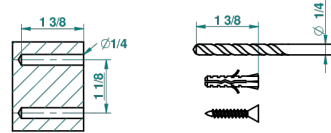

LES ONDES

G8A-620A

Jabonera mural para ducha

THG®
PARIS

64956

14/11/2017

CARACTERÍSTICAS

- Les Ondes
- Jabonera mural para ducha

ACABADOS DISPONIBLES

Bronce claro - D01
Cerámica negra mate - D30
Cobre viejo mate - H07
Cromo - A02
Cromo / dorado - G02
Cromo mate - C02

Dorado - F01
Dorado mate - F07
Dorado pálido - F30
Dorado pálido mate (sin barniz) - F31
Natural smoked Brass - A13
Níquel - B01

Níquel mate - C01
Níquel viejo - H28
Pvd blush - H62
Pvd blush mate - H60
Pvd color latón - H49
Pvd color latón mate - H50

Pvd color níquel - H55
Pvd color níquel mate - H56
Pvd color oro - H52
Pvd color oro mate - H53
Pvd grafito - H64
Pvd grafito mate - H65

Pvd marrón bronce - F33
Pvd marrón bronce mate - F34
Pvd umber - H66
Pvd umber mate - H67