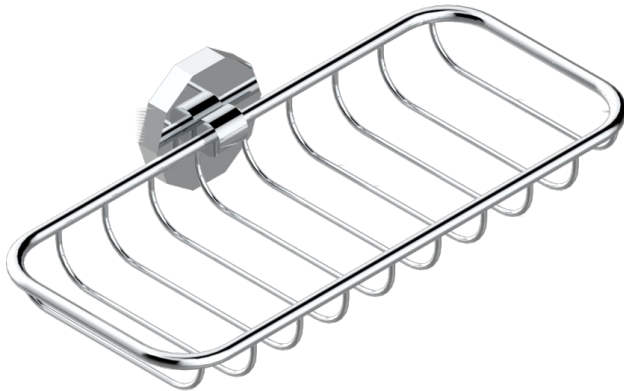

LES ONDES

G8A-620A

Jabonera mural para ducha

THG®
PARIS

64956

14/11/2017

CARACTERÍSTICAS

- Les Ondes
- Jabonera mural para ducha

ACABADOS DISPONIBLES

Bronce claro - D01
Cerámica negra mate - D30
Cobre viejo mate - H07
Cromo - A02
Cromo / dorado - G02
Cromo mate - C02

Dorado - F01
Dorado mate - F07
Dorado pálido - F30
Dorado pálido mate (sin barniz) - F31
Natural smoked Brass - A13
Níquel - B01

Níquel mate - C01
Níquel viejo - H28
Pvd blush - H62
Pvd blush mate - H60
Pvd color latón - H49
Pvd color latón mate - H50

Pvd color níquel - H55
Pvd color níquel mate - H56
Pvd color oro - H52
Pvd color oro mate - H53
Pvd grafito - H64
Pvd grafito mate - H65

Pvd marrón bronce - F33
Pvd marrón bronce mate - F34
Pvd umber - H66
Pvd umber mate - H67