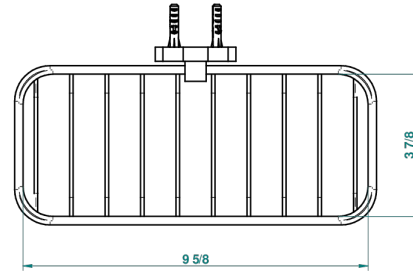

LES ONDES

G8A-620A

Jabonera mural para ducha

THG®
PARIS

64956

14/11/2017

CARACTERÍSTICAS

- Les Ondes
- Jabonera mural para ducha

ACABADOS DISPONIBLES

Bronce claro - D01
Cerámica negra mate - D30
Cobre viejo mate - H07
Cromo - A02
Cromo / dorado - G02
Cromo mate - C02

Dorado - F01
Dorado mate - F07
Dorado pálido - F30
Dorado pálido mate (sin barniz) - F31
Natural smoked Brass - A13
Níquel - B01

Níquel mate - C01
Níquel viejo - H28
Pvd blush - H62
Pvd blush mate - H60
Pvd color latón - H49
Pvd color latón mate - H50

Pvd color níquel - H55
Pvd color níquel mate - H56
Pvd color oro - H52
Pvd color oro mate - H53
Pvd grafito - H64
Pvd grafito mate - H65

Pvd marrón bronce - F33
Pvd marrón bronce mate - F34
Pvd umber - H66
Pvd umber mate - H67