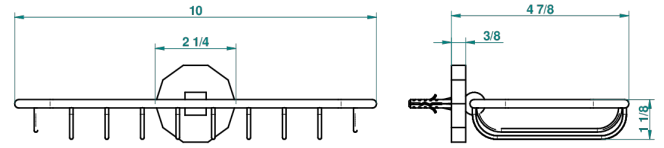

LES ONDES

G8A-620A

Jabonera mural para ducha

THG®
PARIS

64956

14/11/2017

CARACTERÍSTICAS

- Les Ondes
- Jabonera mural para ducha

ACABADOS DISPONIBLES

Bronce claro - D01
Cerámica negra mate - D30
Cobre viejo mate - H07
Cromo - A02
Cromo / dorado - G02
Cromo mate - C02

Dorado - F01
Dorado mate - F07
Dorado pálido - F30
Dorado pálido mate (sin barniz) - F31
Natural smoked Brass - A13
Níquel - B01

Níquel mate - C01
Níquel viejo - H28
Pvd blush - H62
Pvd blush mate - H60
Pvd color latón - H49
Pvd color latón mate - H50

Pvd color níquel - H55
Pvd color níquel mate - H56
Pvd color oro - H52
Pvd color oro mate - H53
Pvd grafito - H64
Pvd grafito mate - H65

Pvd marrón bronce - F33
Pvd marrón bronce mate - F34
Pvd umber - H66
Pvd umber mate - H67