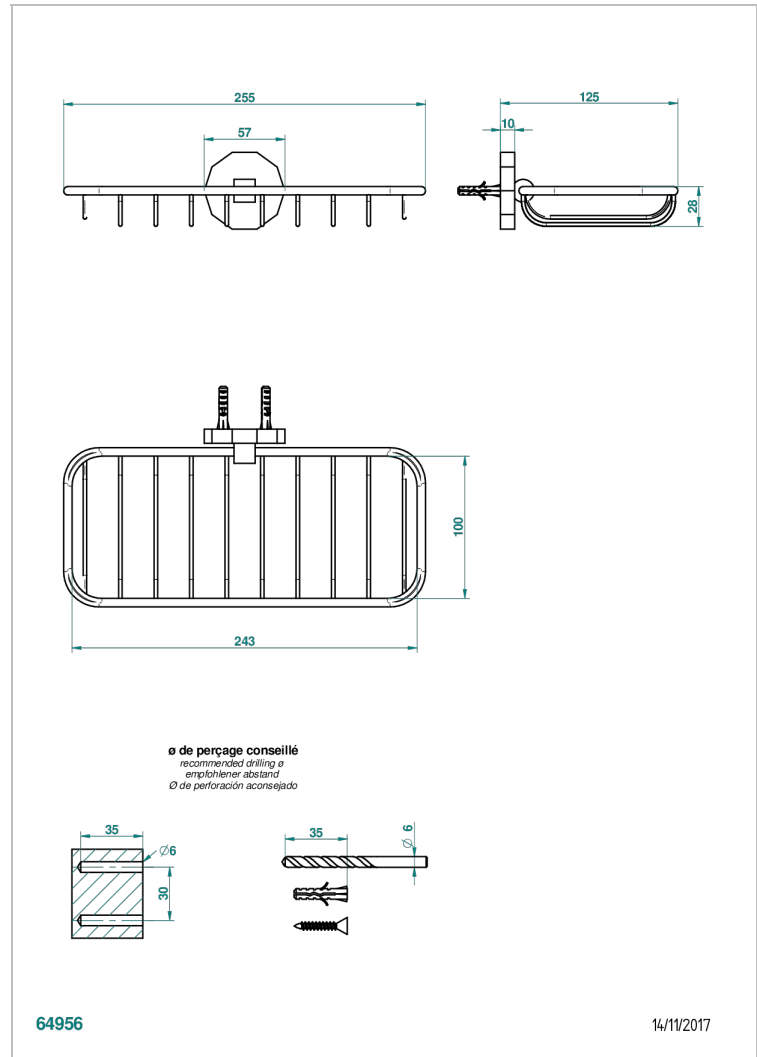

# LES ONDES

G8A-620A

Porte-savon fil mural 255x112 mm

THG<sup>®</sup>  
PARIS

## CARACTÉRISTIQUES

- Les Ondes
- Porte-savon fil mural 255x112 mm