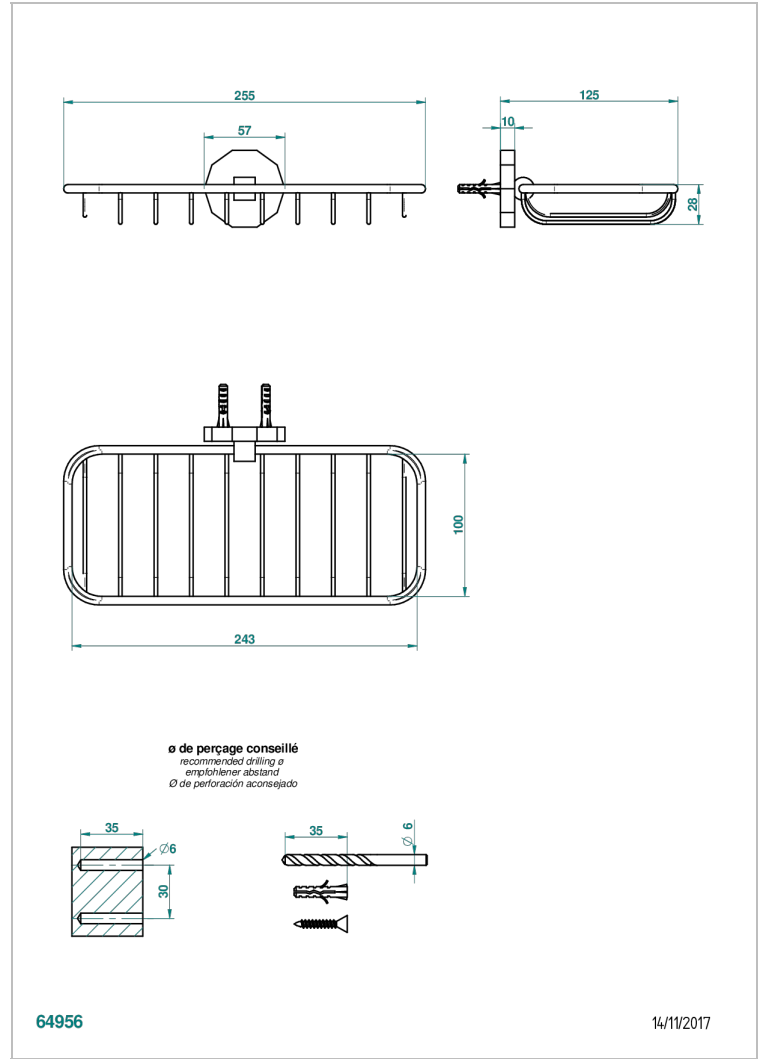

LES ONDES

G8A-620A

Jabonera mural para ducha

THG[®]
PARIS

CARACTERÍSTICAS

- Les Ondes
- Jabonera mural para ducha

ACABADOS DISPONIBLES

Bronce claro - D01
Cerámica negra mate - D30
Cobre viejo mate - H07
Cromo - A02
Cromo / dorado - G02
Cromo mate - C02