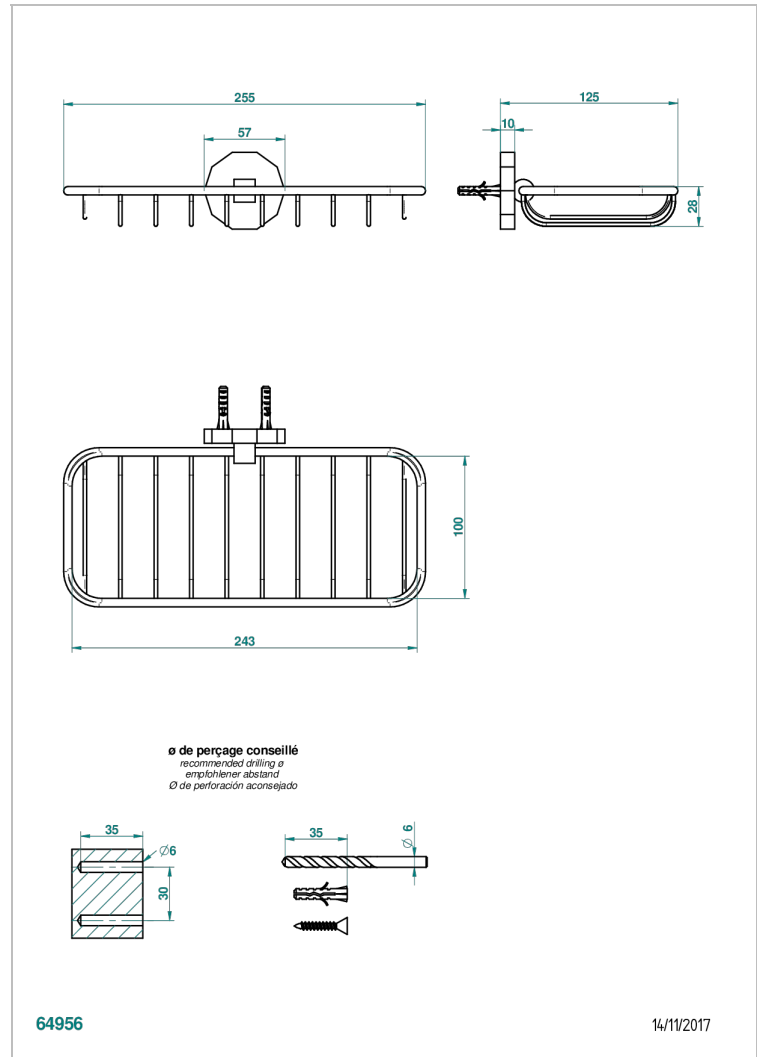

# LES ONDES

G8A-620A

Net soap dish

THG<sup>®</sup>  
PARIS