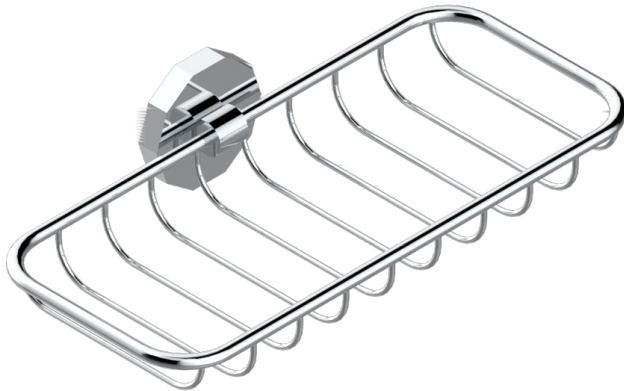

LES ONDES

G8A-620A

Porte-savon fil mural 255x112 mm

THG®
PARIS

64956

14/11/2017

CARACTÉRISTIQUES

- Les Ondes
- Porte-savon fil mural 255x112 mm

FINITIONS DISPONIBLES

Bronze clair - D01
Chromé - A02
Chromé / doré - G02
Chromé mat - C02
Doré brillant - F01
Doré mat - F07

Laiton fumé naturel - A13
Nickel brillant - B01
Nickel mat - C01
Noir mat céramique - D30
Or pâle - F30
Or pâle mat - F31

Pvd blush - H62
Pvd blush mat - H60
Pvd couleur bronze brown - F33
Pvd couleur bronze brown - mat - F34
Pvd couleur doré - H52
Pvd couleur doré mat - H53

Pvd couleur laiton - H49
Pvd couleur laiton mat - H50
Pvd couleur nickel - H55
Pvd couleur nickel mat - H56
Pvd graphite - H64
Pvd graphite mat - H65

Pvd umber - H66
Pvd umber mat - H67
Vieux cuivre rouge mat - H07
Vieux nickel - H28