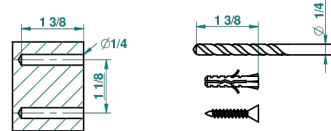

LES ONDES

G8A-620A

Porte-savon fil mural 255x112 mm

THG®
PARIS

64956

14/11/2017

CARACTÉRISTIQUES

- Les Ondes
- Porte-savon fil mural 255x112 mm

FINITIONS DISPONIBLES

Bronze clair - D01
Chromé - A02
Chromé / doré - G02
Chromé mat - C02
Doré brillant - F01
Doré mat - F07

Laiton fumé naturel - A13
Nickel brillant - B01
Nickel mat - C01
Noir mat céramique - D30
Or pâle - F30
Or pâle mat - F31

Pvd blush - H62
Pvd blush mat - H60
Pvd couleur bronze brown - F33
Pvd couleur bronze brown - mat - F34
Pvd couleur doré - H52
Pvd couleur doré mat - H53

Pvd couleur laiton - H49
Pvd couleur laiton mat - H50
Pvd couleur nickel - H55
Pvd couleur nickel mat - H56
Pvd graphite - H64
Pvd graphite mat - H65

Pvd umber - H66
Pvd umber mat - H67
Vieux cuivre rouge mat - H07
Vieux nickel - H28